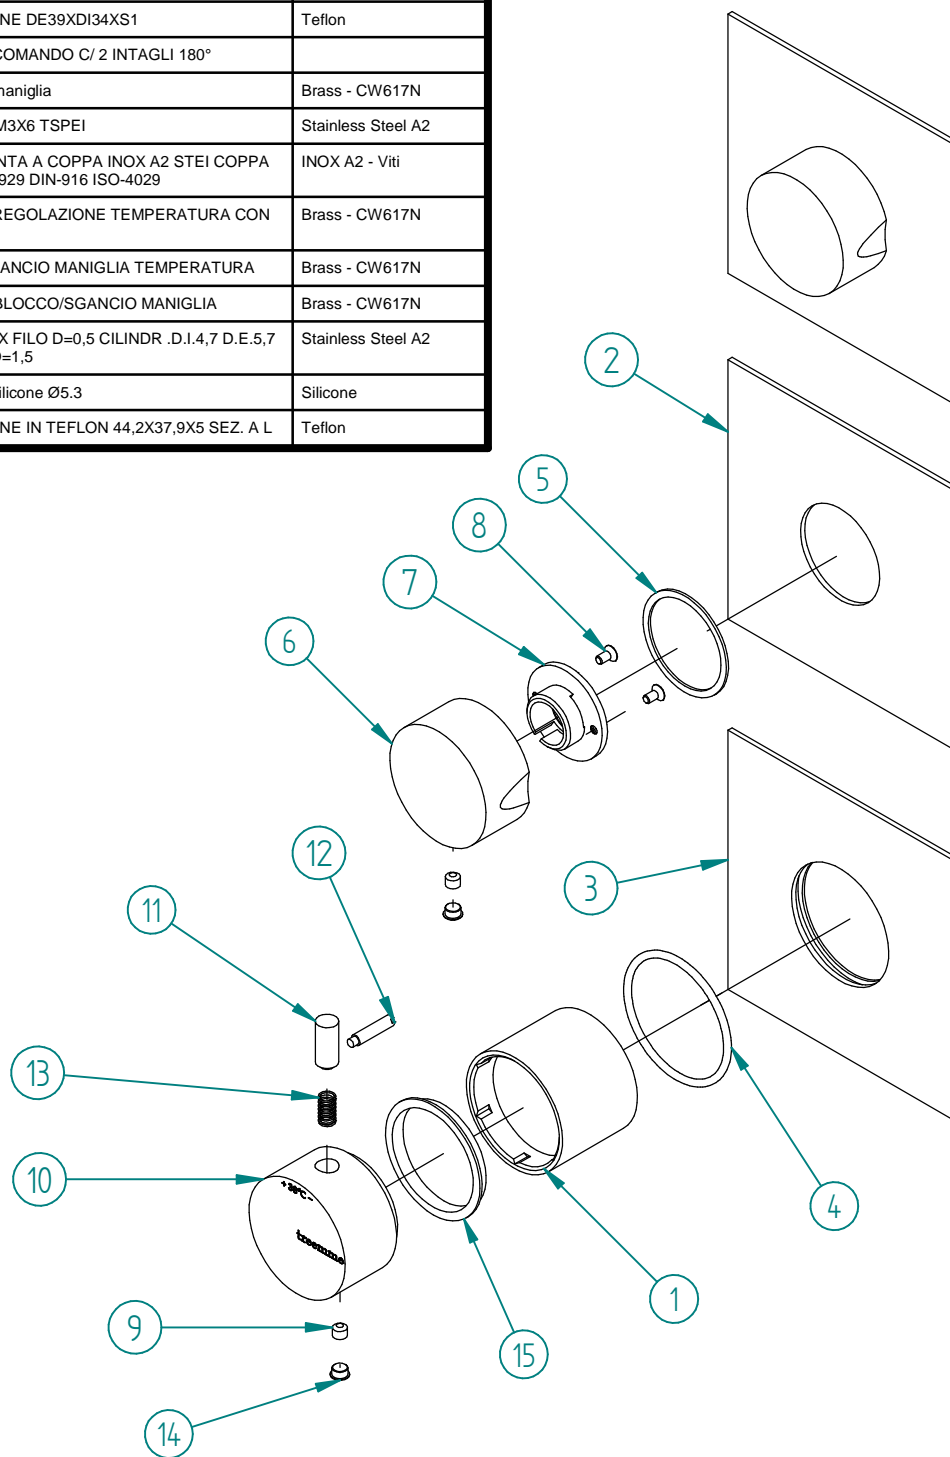

Pos.	Code	Qt.	Description	Finitura
1	RYIT7287CC08	1	BICCHIERE PER CORPO TERMOSTATICO	Brass - CW617N
2	RZIT7286CC07	2	PIASTRA PER COLLETTORE FLANGE SEPARATE	Acciaio inossidabile, 316
3	RZIT7286CC06	1	PIASTRA PER CORPO TERMOSTATICO FLANGE SEPARATE	Acciaio inossidabile, 316
4	RTGO476ZZ	1	O-RING IN NBR 75 SHORE D.INT.=44,12 D.CORDA=2,62	NBR 70
5	RZIT7287ZZ24	2	GUARNIZIONE DE39XDI34XS1	Teflon
6	RYIT7287CC24	2	MANIGLIA COMANDO C/ 2 INTAGLI 180°	
7	RYIT7287NI20	2	Inserto per maniglia	Brass - CW617N
8	RTVI196II	4	VITE INOX M3X6 TSPEI	Stainless Steel A2
9	RTVI200ZZ	3	GRANO PUNTA A COPPA INOX A2 STEI COPPA M5X4 UNI-5929 DIN-916 ISO-4029	INOX A2 - Viti
10	RYIT7287CC22	1	MANIGLIA REGOLAZIONE TEMPERATURA CON MARCHIO	Brass - CW617N
11	RYIT7568CC04	1	LEVA DI SGANCIO MANIGLIA TEMPERATURA	Brass - CW617N
12	RYIT7287ZZ23	1	PERNO DI BLOCCO/SGANCIO MANIGLIA	Brass - CW617N
13	RTML103ZZ	1	MOLLA INOX FILO D=0,5 CILINDR .D.I.4,7 D.E.5,7 L.10 PASSO=1,5	Stainless Steel A2
14	RTTA125RR	3	Tappino in silicone Ø5.3	Silicone
15	RTGS110ZZ	1	GUARNIZIONE IN TEFLON 44,2X37,9X5 SEZ. A L	Teflon

00	03/01/2020	Emissione	MD	MD	-	-
Rev.	Data Date	Descrizione Description	Progettato Designed	Disegnato Drawn	Contr. Checked	Appr. Approved

**PARTI ESTERNE TERMOSTATICO INCASSO 2 USCITE FLANGE SEPARATE**

CODICE ARTICOLO / ITEM CODE  
**RWIT7274CC55**

PESO PARZIALE / PARTIAL WEIGHT  
**0,000 kg**

**RUBINETTERIE treemme**

Via E. Mattei, 10  
53041 Asiano (SI) ITALY  
Tel. 0577/718293 - Fax 0577/719350  
www.rubinetterie3m.it