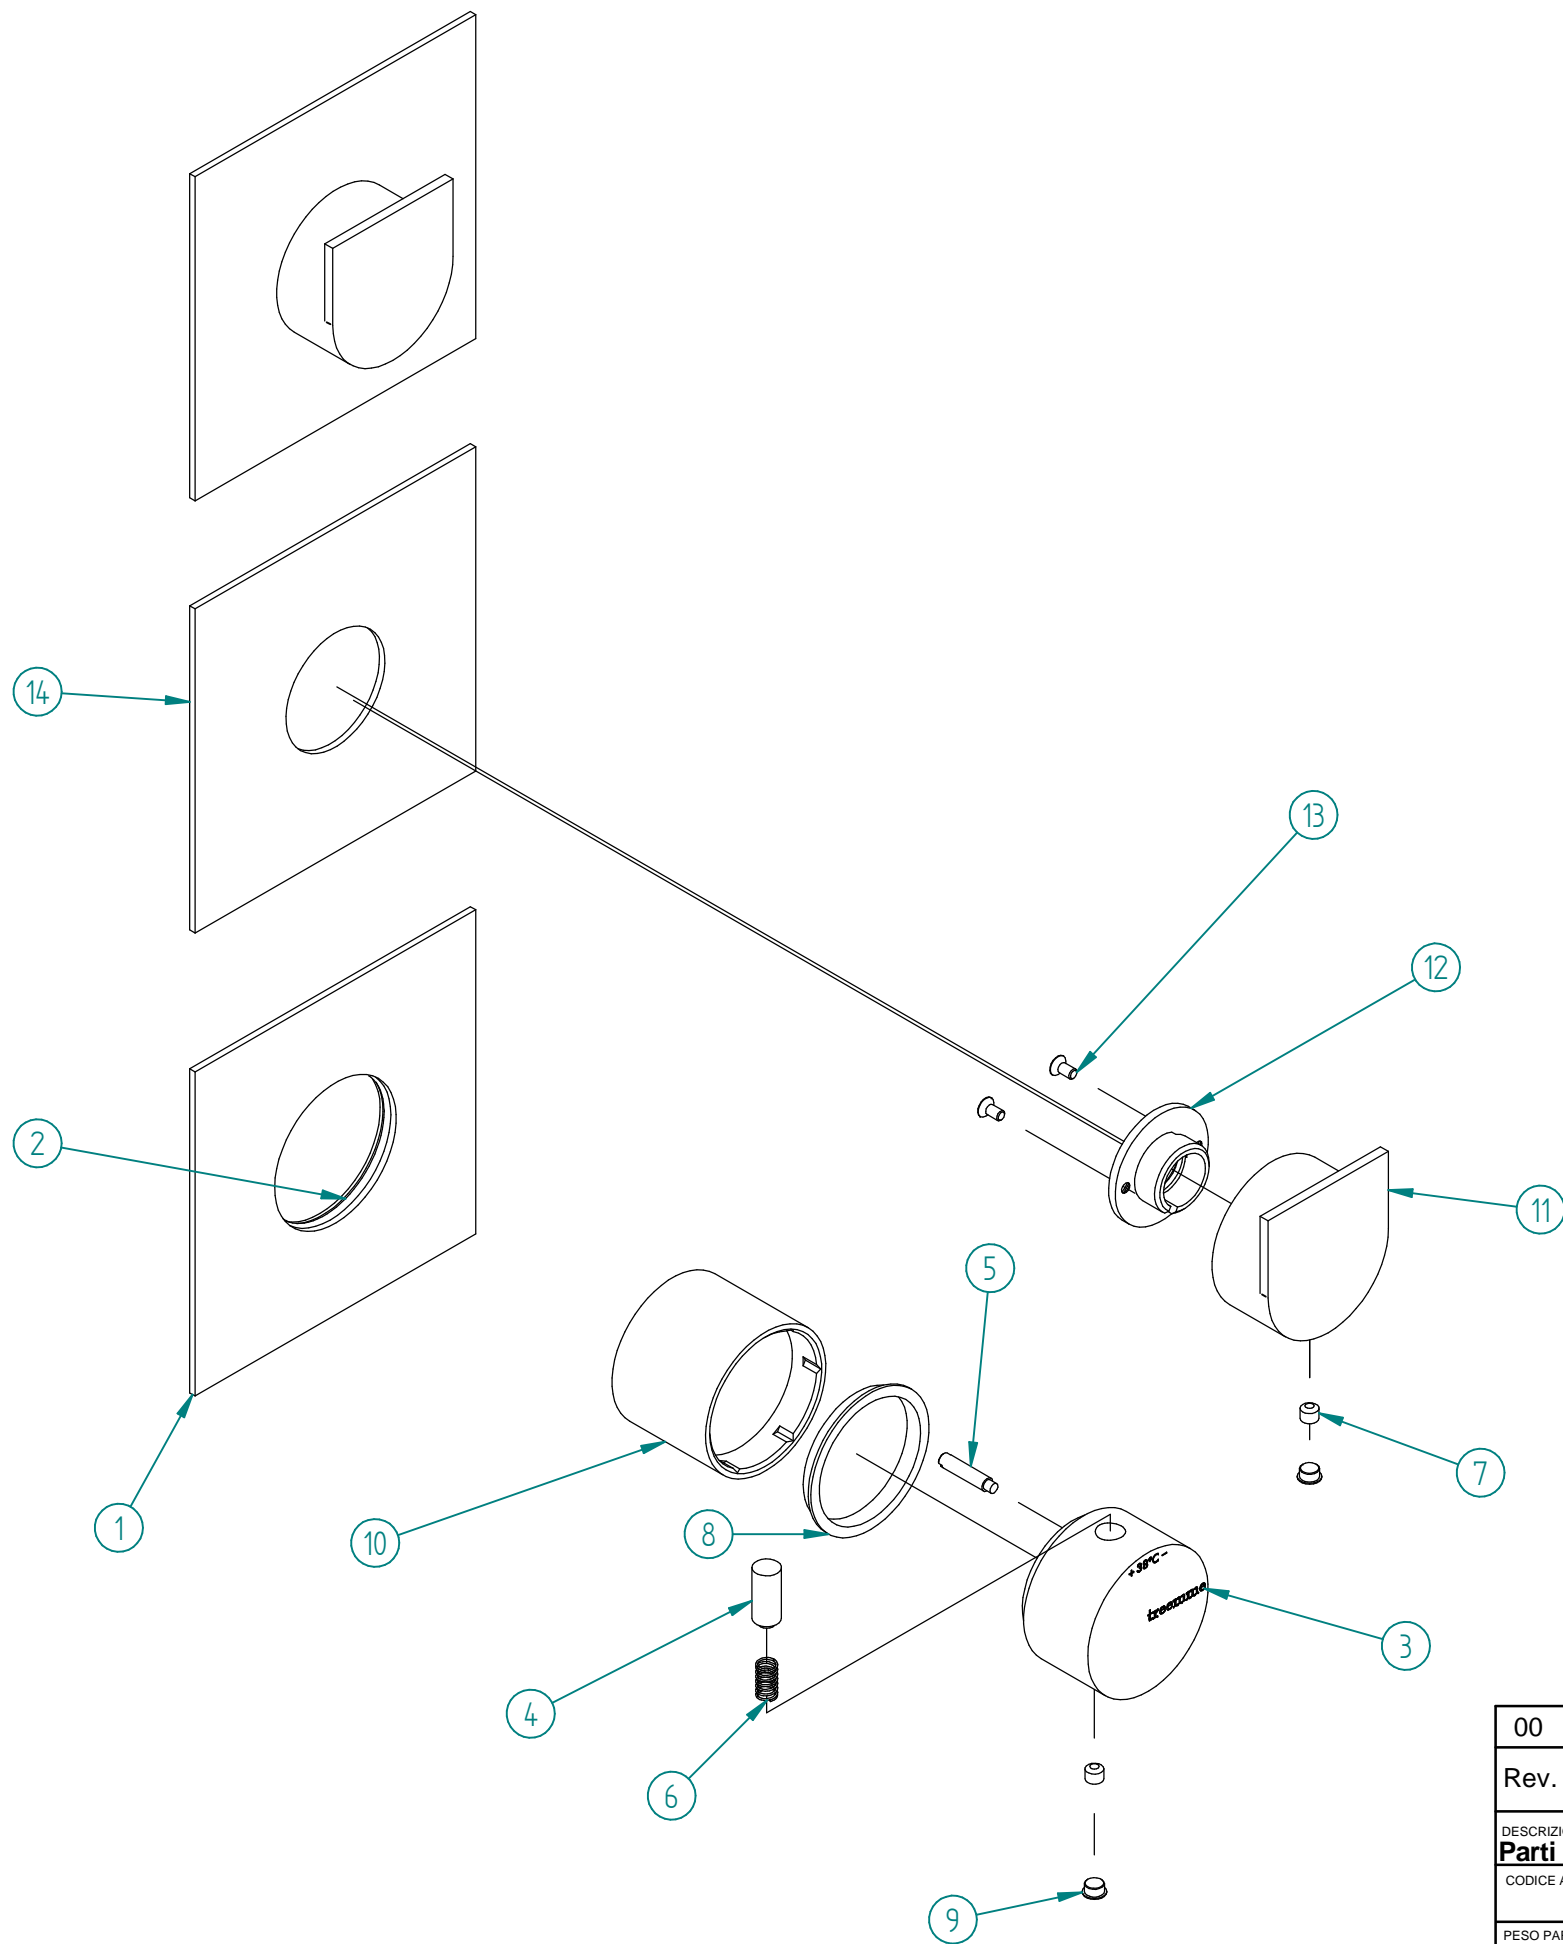

Pos.	Code	Qt.
1	RZIT7286CC06	1
2	RTGO476ZZ	1
3	RYIT7287CC22	1
4	RYIT7568CC04	1
5	RYIT7287ZZ23	1
6	RTML103ZZ	1
7	RTVI200ZZ	3
8	RTGS110ZZ	1
9	RTTA125RR	3
10	RYIT7287CC08	1
11	RYIT7546CC98	2
12	RYIT7287NI20	2
13	RTVI196II	4
14	RZIT7286CC07	2

00	20/12/2019	Emissione	MP	MP	-	-
Rev.	Date	Descrizione Description	Progettato Designed	Disegnato Drawn	Contr. Checked	Appr. Approved

DESCRIZIONE / DESCRIPTION		<b>Parti esterne termost. incasso c/comando ON/OFF flange separate - 2 vie</b>			
CODICE ARTICOLO / ITEM CODE		<b>RWIT7274CC54</b>		RUBINETTERIE	
PESO PARZIALE / PARTIAL WEIGHT		0,000 kg		<b>treemme</b>	
Le informazioni contenute nel disegno sono riservate. La diffusione, distribuzione e/o copiatura del documento o parte di esso da parte di qualsiasi soggetto è proibita, sia ai sensi dell'art. 616 c.p., che ai sensi del D.Lgs. n. 196/2003. Information contained in this drawing are reserved. Any diffusion, distribution and/or copy of complete or part of this document by anyone is prohibited, according to art. 616 c.p., D.Lgs. n. 196/2003.		Via E. Mattei, 10 53041 Asiano (SI) ITALY Tel. 0577/718293 - Fax 0577/719350 www.rubinetterie3m.it			