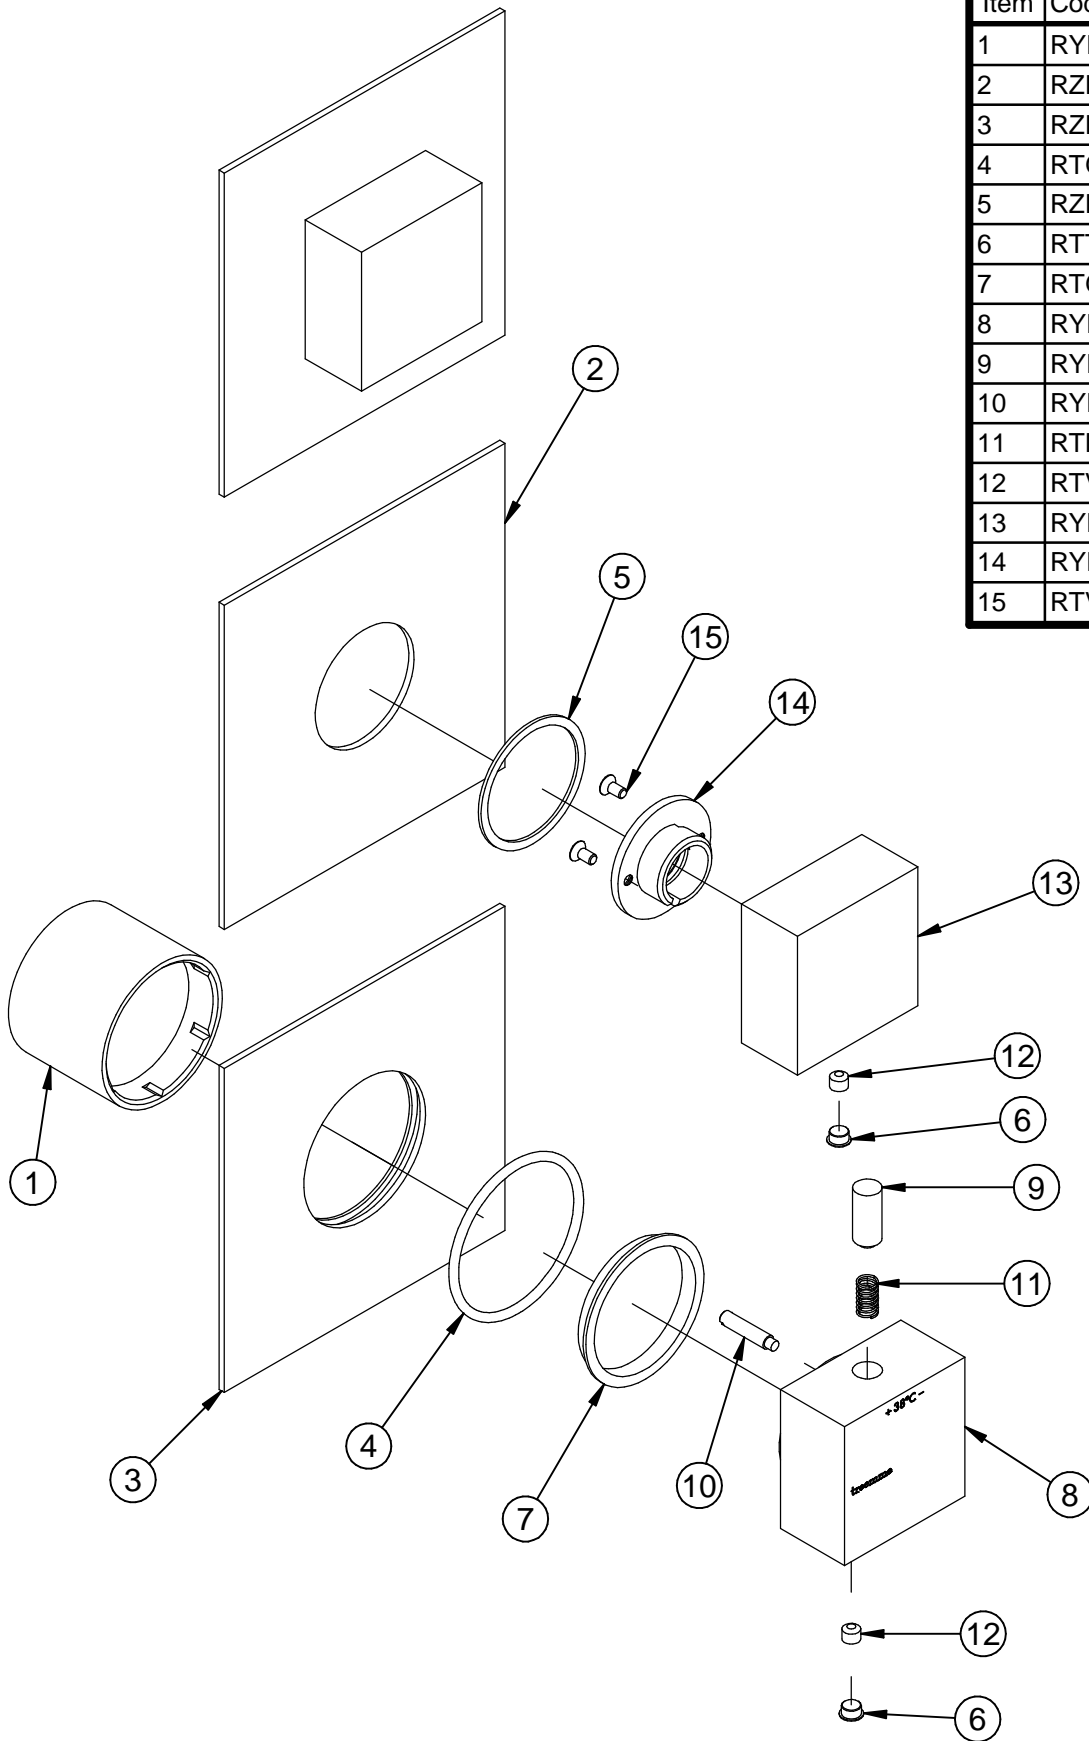

Item	Code	Q.ty
1	RYIT7287CC08	1
2	RZIT7286CC07	2
3	RZIT7286CC06	1
4	RTGO476ZZ	1
5	RZIT7287ZZ24	2
6	RTTA125RR	3
7	RTGS110ZZ	1
8	RYIT7386CC03	1
9	RYIT7568CC04	1
10	RYIT7287ZZ23	1
11	RTML103ZZ	1
12	RTVI200ZZ	3
13	RYIT7386CC01	2
14	RYIT7287NI20	2
15	RTVI196II	4

00	30/04/2020	Emissione	MM	MM	-	-
Rev.	Data Date	Descrizione Description	Progettato Designed	Disegnato Drawn	Contr. Checked	Appr. Approved

**PARTI ESTERNE TERMOSTATICO INCASSO 2 USCITE FLANGE SEPARATE**

CODICE ARTICOLO / ITEM CODE <b>RWIT7274CC31</b>		<b>RUBINETTERIE</b> <b>treemme</b>	Via E. Mattei, 10 53041 Asiano (SI) ITALY Tel. 0577/718293 - Fax 0577/719350 www.rubinetterie3m.it
PESO PARZIALE / PARTIAL WEIGHT 1,461 kg			