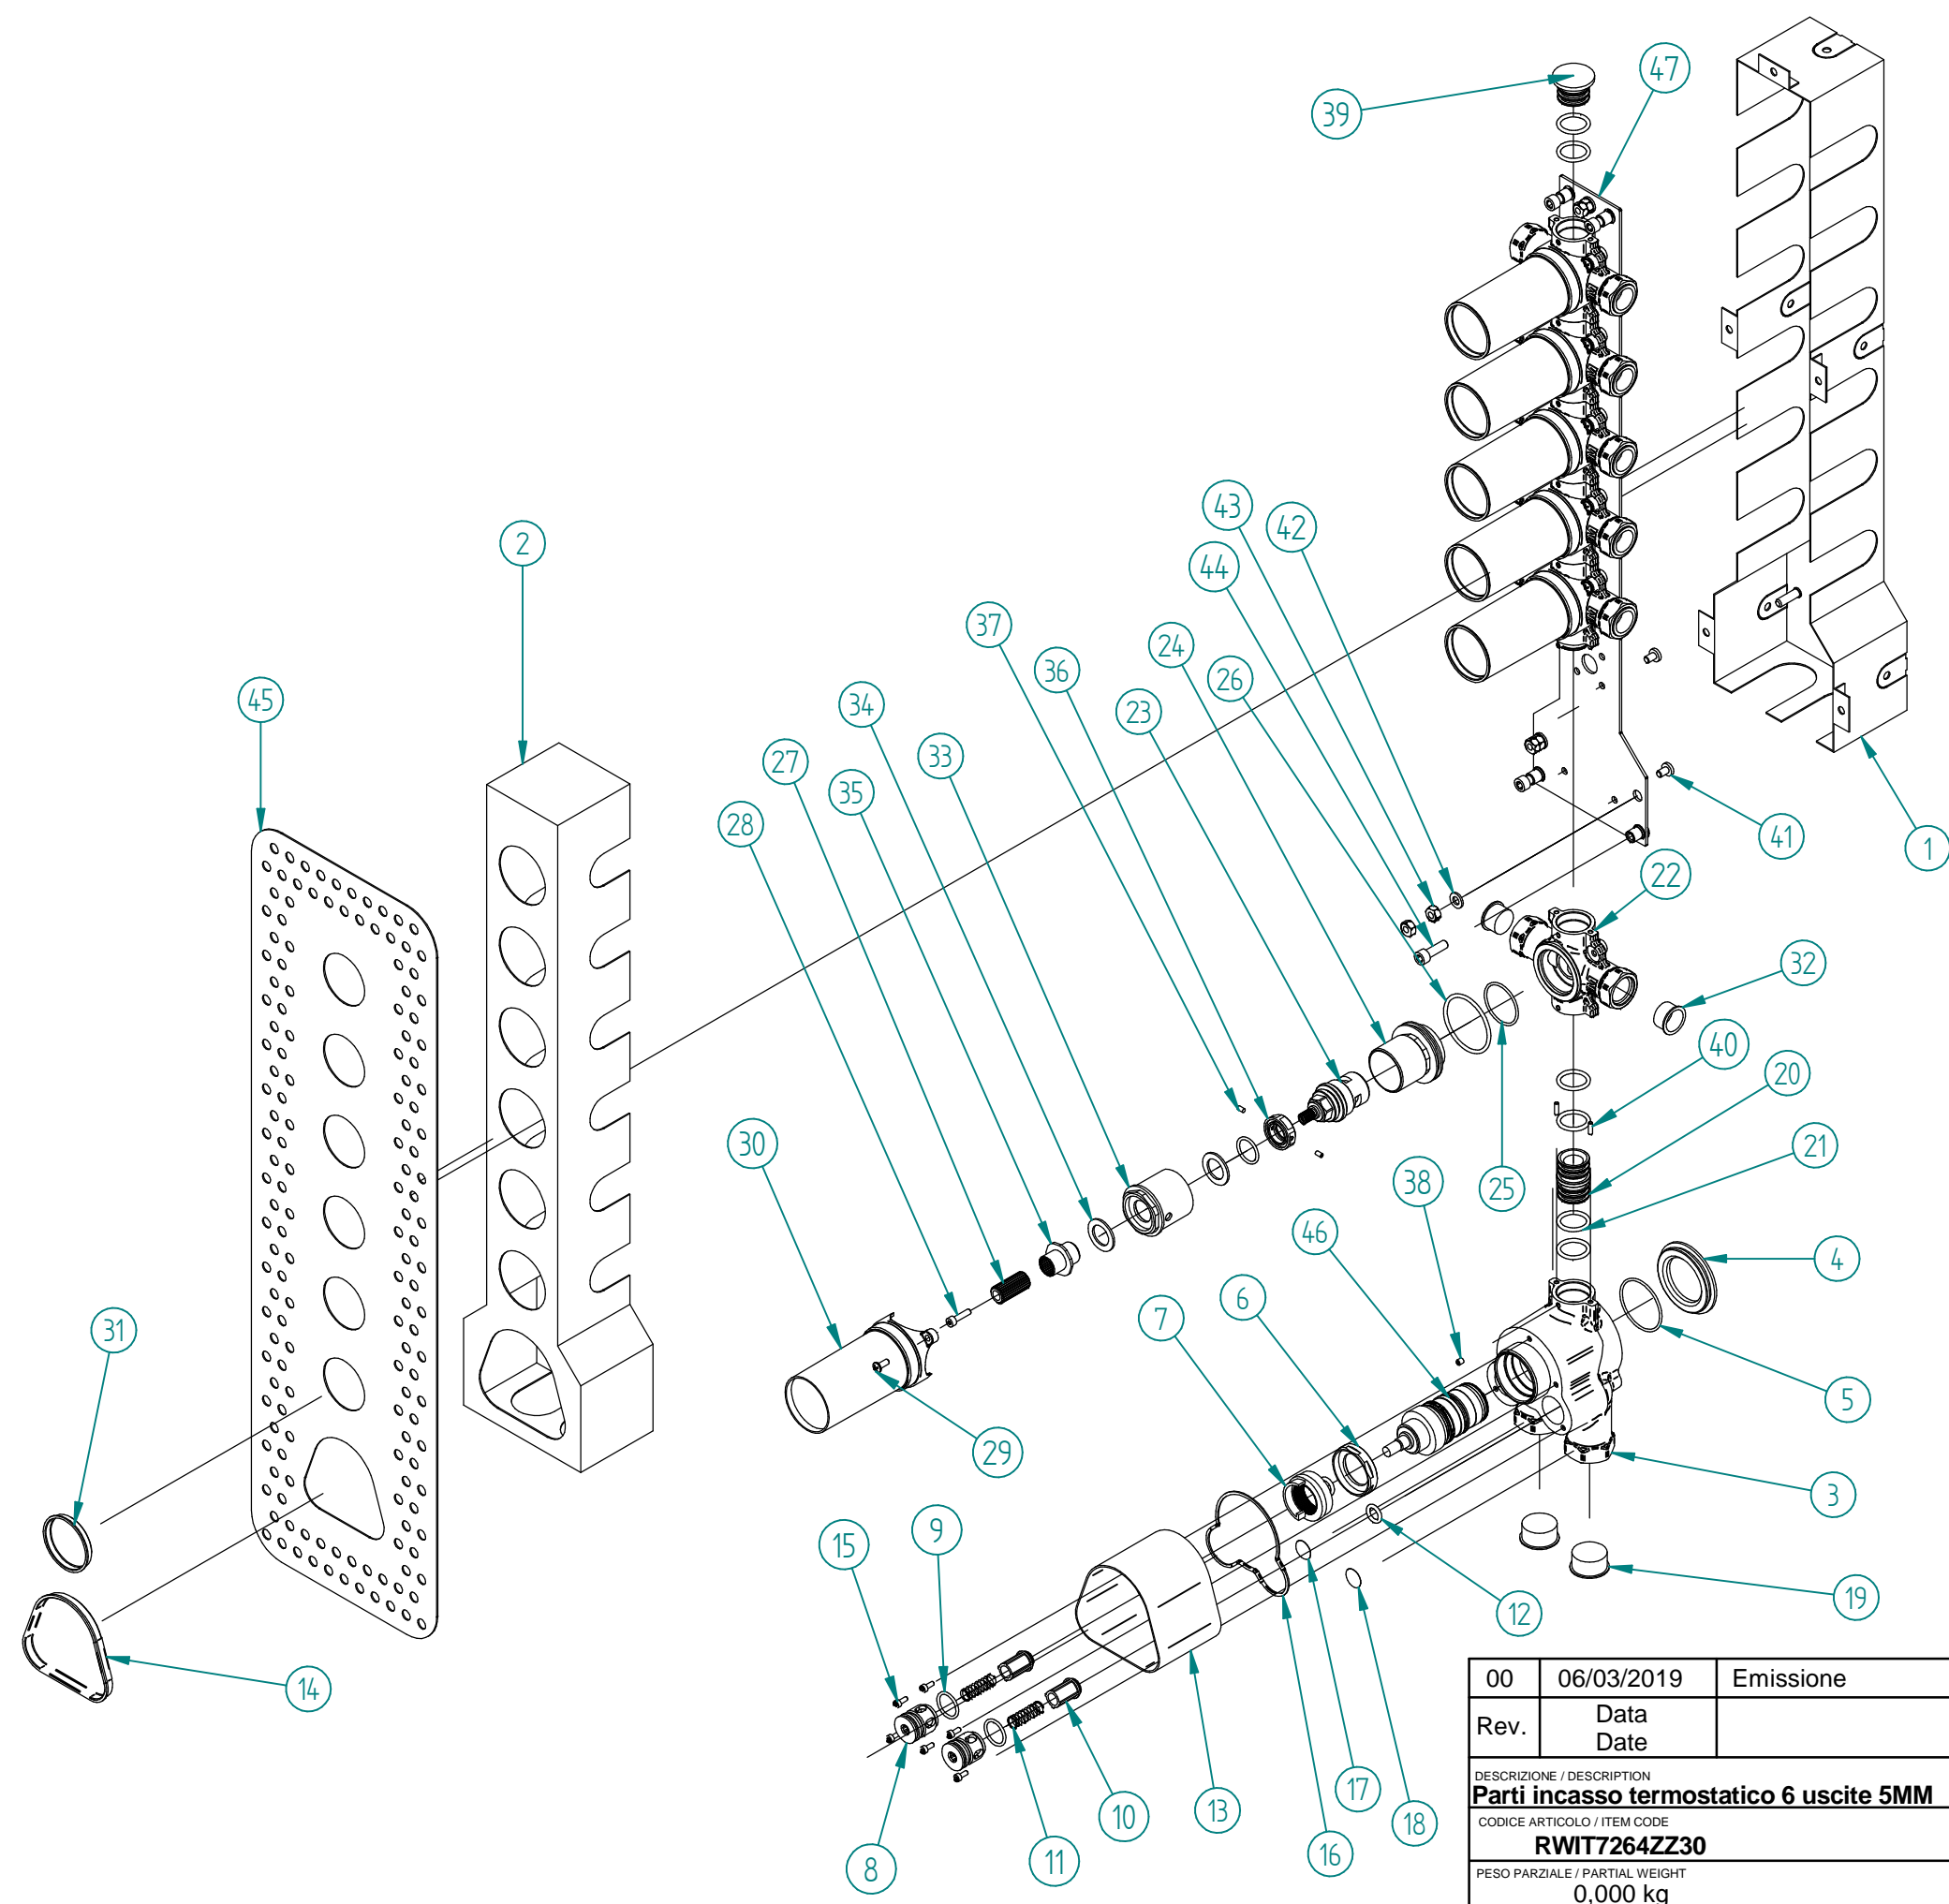

Controllo MOD: 06/03/2019 28/10/2021 - sergna
 \3M03\Ufficio Tecnico\Drawing files\RW\RWIT7264ZZ30.asm

Pos.	Code	Qt.	Pos.	Code	Qt.
1	RZIT7264ZZ03	1	36	RYIT7287ZZ14	6
2	RZIT7264ZZ02	1	37	RTVI153ZZ	12
3	RYIT7287ZZ01	1	38	RTVI126ZZ	13
4	RYIT7287ZZ05	1	39	RYIT7287ZZ11	1
5	RTGO290ZZ	1	40	RTSP171ZZ	12
6	RYIT7287ZZ06	1	41	RTVI203II	14
7	RTCR147ZZ	1	42	RTVI174II	3
8	RYIT7287ZZ07	2	43	RTDA106II	6
9	RTGO363ZZ	8	44	RTVI205II	4
10	RTVA124ZZ02	2	45	RZIT7264ZZ05	1
11	RTVA124ZZ01	2	46	RTVT179ZZ	1
12	RTGO503ZZ	2	47	RZIT7264ZZ01	1
13	RTSP401ZZ	1			
14	RTSP402ZZ	1			
15	RTVI212II	6			
16	RTGS134ZZ	1			
17	ZZZIM100ZZ	1			
18	ZZZIM101ZZ	1			
19	RTTA133ZZ	2			
20	RYIT7287ZZ03	6			
21	RTGO555ZZ	26			
22	RYIT7287ZZ02	6			
23	RTVT176ZZ	6			
24	RYIT7287ZZ09	6			
25	RTGO280ZZ	6			
26	RTGO530ZZ	6			
27	RYIT7287ZZ10	6			
28	RTVI162II	6			
29	RTVI155ZZ	12			
30	RTSP400ZZ	6			
31	RTSP403ZZ	6			
32	RTTA132ZZ	12			
33	RYIT7287NI12	6			
34	RZIT7287ZZ25	12			
35	RYIT7287ZZ13	6			

00	06/03/2019	Emissione	MD	-	-	-
Rev.	Data Date	Descrizione Description	Progettato Designed	Disegnato Drawn	Contr. Checked	Appr. Approved
DESCRIZIONE / DESCRIPTION Parti incasso termostatico 6 uscite 5MM						
CODICE ARTICOLO / ITEM CODE RWIT7264ZZ30			RUBINETTERIE treemme Via E. Mattei, 10 53041 Asiano (SI) ITALY Tel. 0577/718293 - Fax 0577/719350 www.rubinetterie3m.it			
PESO PARZIALE / PARTIAL WEIGHT 0,000 kg						
<small>Le informazioni contenute nel disegno sono riservate. La diffusione, distribuzione e/o copiatura del documento o parte di esso da parte di qualsiasi soggetto è proibita, sia ai sensi dell'art. 616 c.p., che ai sensi del D.Lgs. n. 196/2003. Information contained in this drawing are reserved. Any diffusion, distribution and/or copy of complete or part of this document by anyone is prohibited, according to art. 616 c.p., D.Lgs. n. 196/2003.</small>						