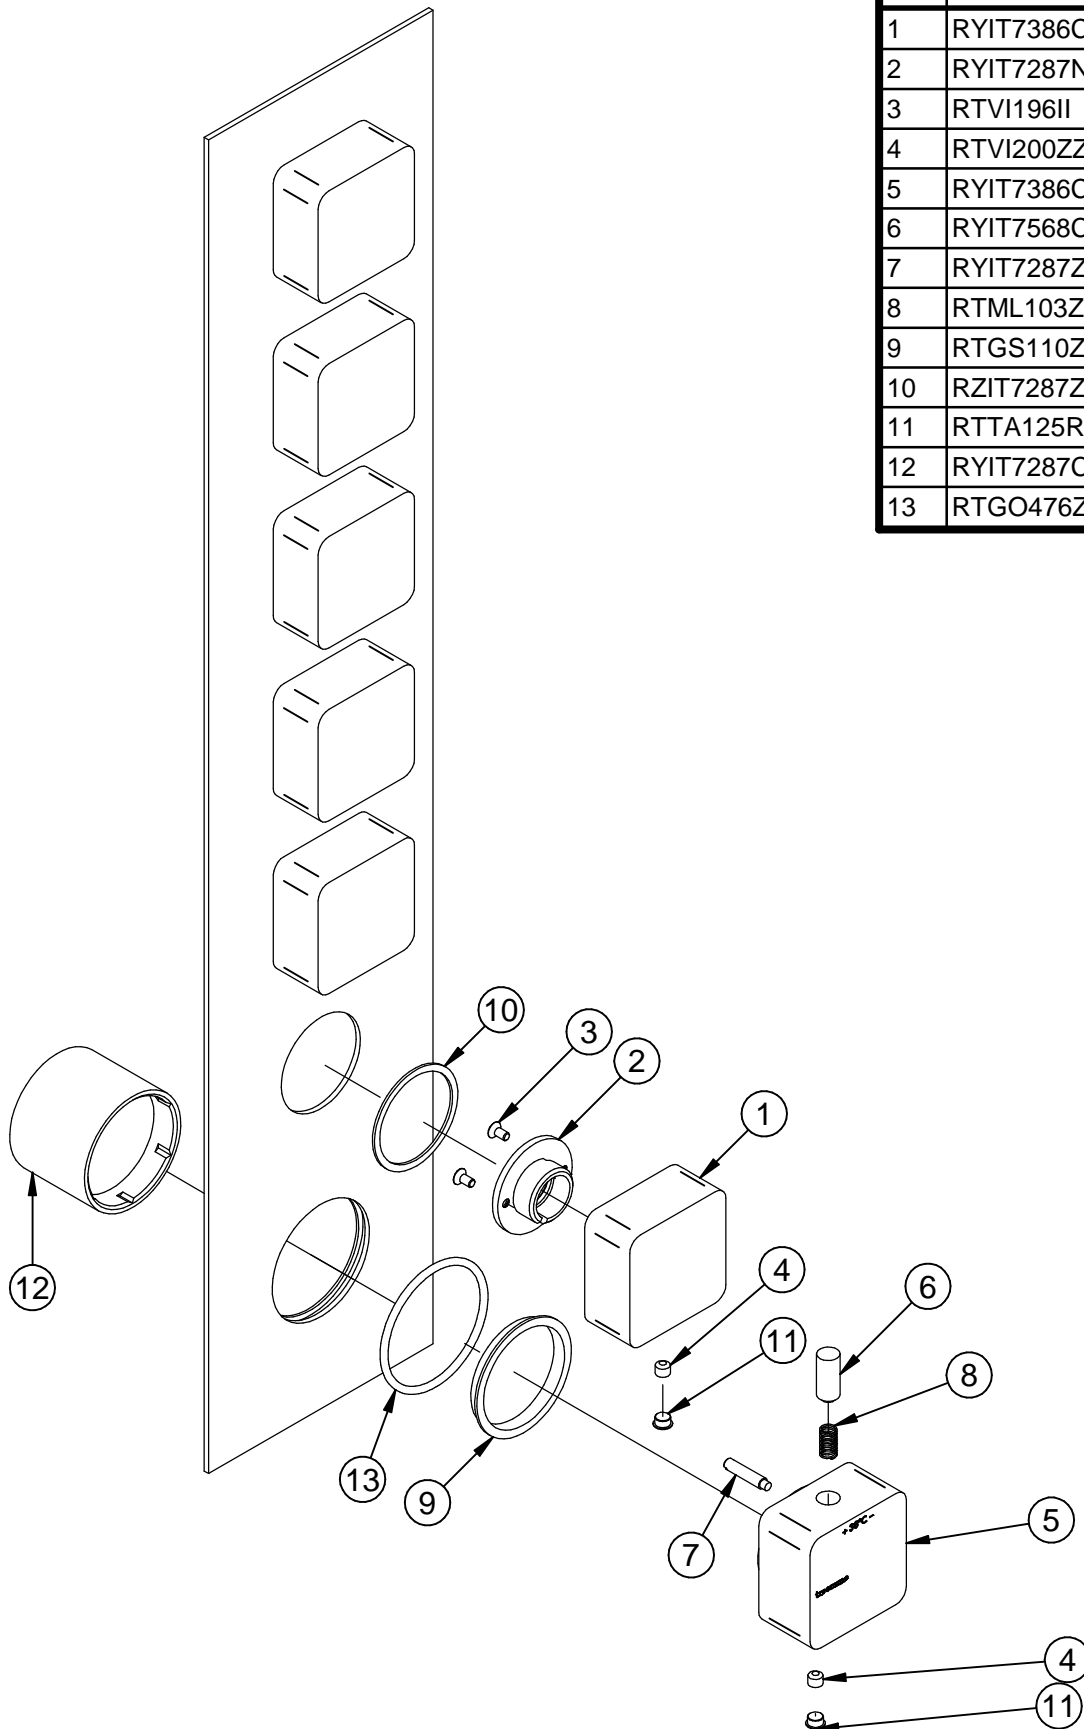

Item	Code	Q.ty
1	RYIT7386CC10	6
2	RYIT7287NI20	6
3	RTVI196II	12
4	RTVI200ZZ	7
5	RYIT7386CC08	1
6	RYIT7568CC04	1
7	RYIT7287ZZ23	1
8	RTML103ZZ	1
9	RTGS110ZZ	1
10	RZIT7287ZZ24	6
11	RTTA125RR	7
12	RYIT7287CC08	1
13	RTGO476ZZ	1

00	18/11/2021	Emissione	MD	MD	-	-
Rev.	Data Date	Descrizione Description	Progettato Designed	Disegnato Drawn	Contr. Checked	Appr. Approved

DESCRIZIONE / DESCRIPTION PARTI ESTERNE THERMO QUADRO 6 VIE ANGOLI RAGGIATI		RUBINETTERIE treemme	Via E. Mattei, 10 53041 Asiano (SI) ITALY Tel. 0577/718293 - Fax 0577/719350 www.rubinetterie3m.it
CODICE ARTICOLO / ITEM CODE RWIT7264CC77			
PESO PARZIALE / PARTIAL WEIGHT 2,890 kg			