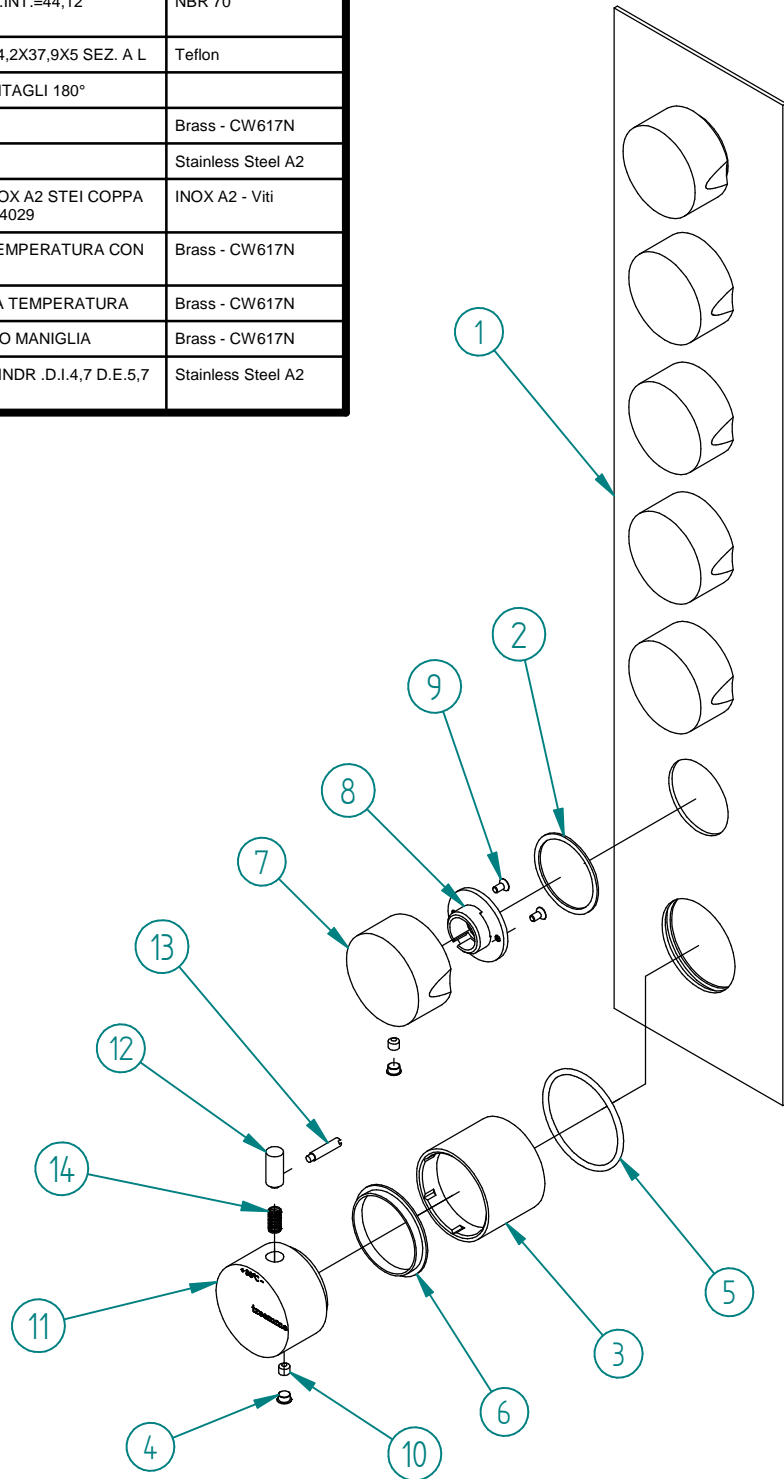

Pos.	Code	Qt.	Description	Finitura
1	RZIT7264CC04	1	PIASTRA L105 TERMOSTATICO INCASSO 6 CMD	Acciaio inossidabile, 316
2	RZIT7287ZZ24	6	GUARNIZIONE DE39XD134XS1	Teflon
3	RYIT7287CC08	1	BICCHIERE PER CORPO TERMOSTATICO	Brass - CW617N
4	RTTA125RR	7	Tappino in silicone Ø5.3	Silicone
5	RTGO476ZZ	1	O-RING IN NBR 75 SHORE D.INT.=44,12 D.CORDA=2,62	NBR 70
6	RTGS110ZZ	1	GUARNIZIONE IN TEFLON 44,2X37,9X5 SEZ. A L	Teflon
7	RYIT7287CC24	6	MANIGLIA COMANDO C/ 2 INTAGLI 180°	
8	RYIT7287NI20	6	Insero per maniglia	Brass - CW617N
9	RTVI196II	12	VITE INOX M3X6 TSPEI	Stainless Steel A2
10	RTVI200ZZ	7	GRANO PUNTA A COPPA INOX A2 STEI COPPA M5X4 UNI-5929 DIN-916 ISO-4029	INOX A2 - Viti
11	RYIT7287CC22	1	MANIGLIA REGOLAZIONE TEMPERATURA CON MARCHIO	Brass - CW617N
12	RYIT7568CC04	1	LEVA DI SGANCIO MANIGLIA TEMPERATURA	Brass - CW617N
13	RYIT7287ZZ23	1	PERNO DI BLOCCO/SGANCIO MANIGLIA	Brass - CW617N
14	RTML103ZZ	1	MOLLA INOX FILO D=0,5 CILINDR .D.I.4,7 D.E.5,7 L.10 PASSO=1,5	Stainless Steel A2

00	03/01/2020	Emissione	MD	MD	-	-
Rev.	Data Date	Descrizione Description	Progettato Designed	Disegnato Drawn	Contr. Checked	Appr. Approved

PARTI ESTERNE TERMOSTATICO INCASSO 6 USCITE MANIGLIA "EA"

CODICE ARTICOLO / ITEM CODE
RWIT7264CC35

PESO PARZIALE / PARTIAL WEIGHT
0,000 kg

RUBINETTERIE
treemme

Via E. Mattei, 10
53041 Asiano (SI) ITALY
Tel. 0577/718293 - Fax 0577/719350
www.rubinetterie3m.it

Le informazioni contenute nel disegno sono riservate. La diffusione, distribuzione e/o copiatura del documento o parte di esso da parte di qualsiasi soggetto è proibita, sia ai sensi dell'art. 616 c.p., che ai sensi del D.Lgs. n. 196/2003. Information contained in this drawing are reserved. Any diffusion, distribution and/or copy of complete or part of this document by anyone is prohibited, according to art. 616 c.p., D.Lgs. n. 196/2003.