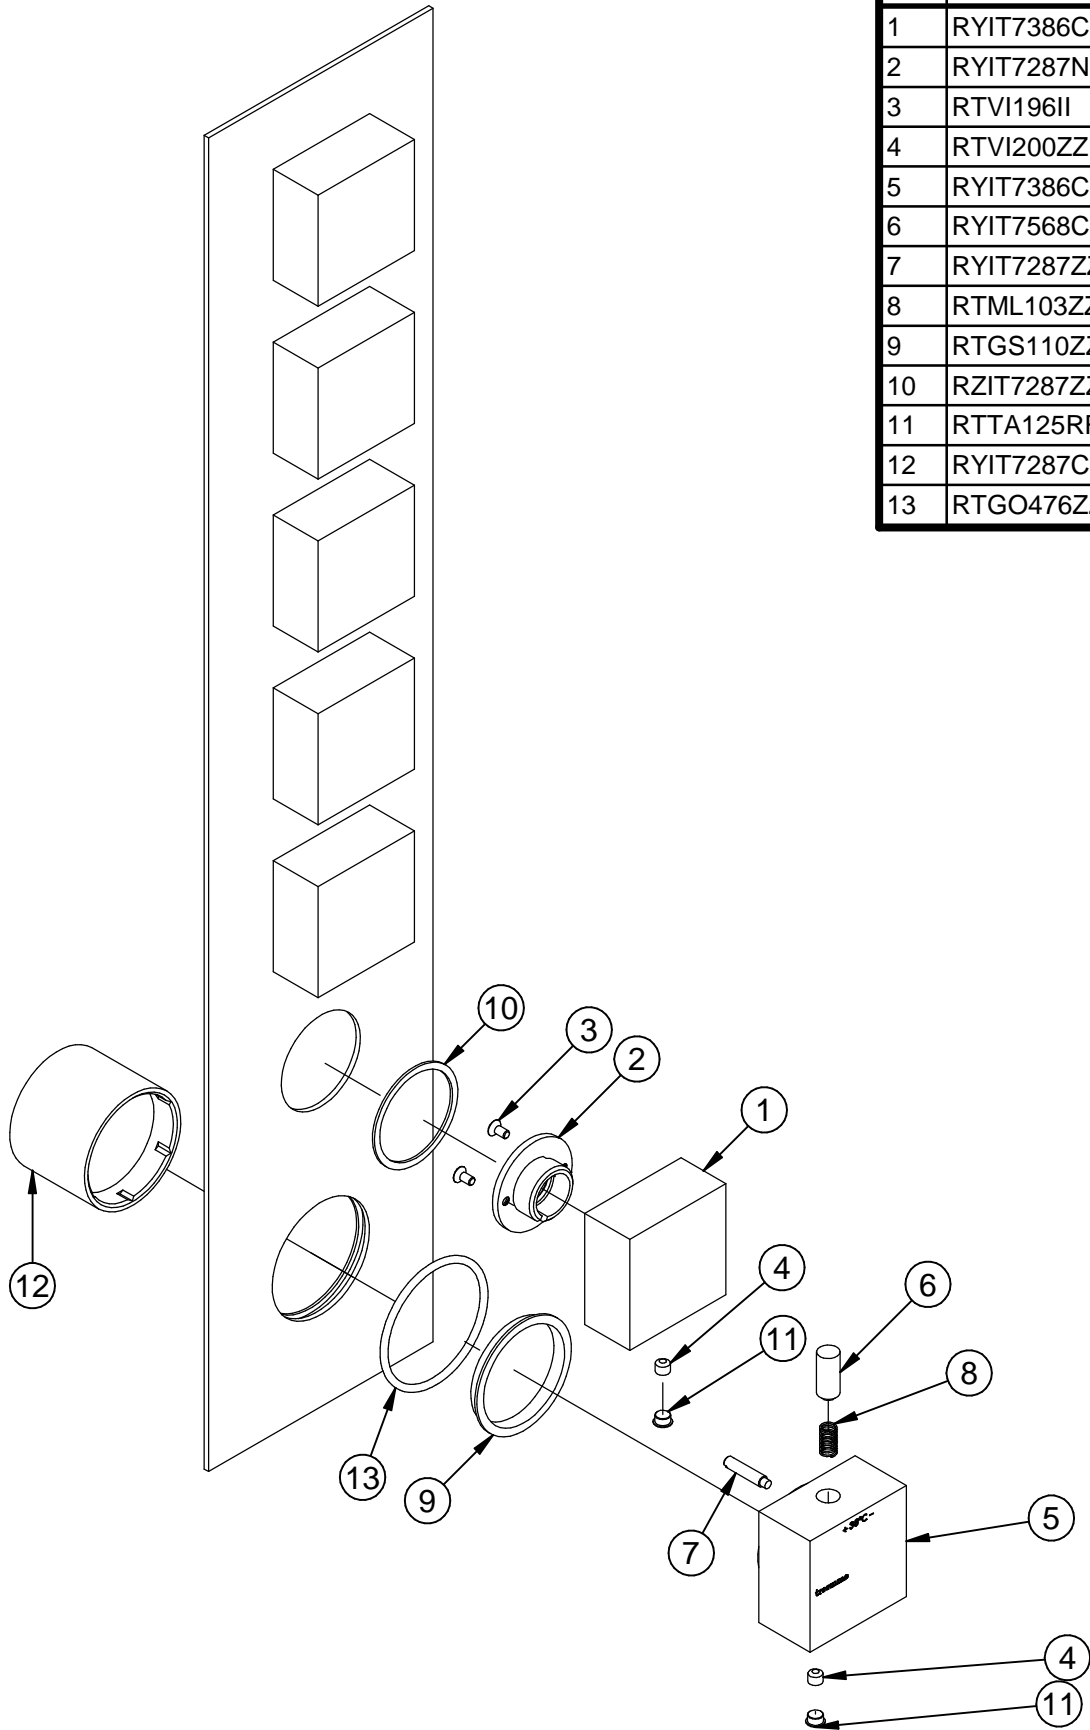

Item	Code	Q.ty
1	RYIT7386CC01	6
2	RYIT7287NI20	6
3	RTVI196II	12
4	RTVI200ZZ	7
5	RYIT7386CC03	1
6	RYIT7568CC04	1
7	RYIT7287ZZ23	1
8	RTML103ZZ	1
9	RTGS110ZZ	1
10	RZIT7287ZZ24	6
11	RTTA125RR	7
12	RYIT7287CC08	1
13	RTGO476ZZ	1

00	30/04/2020	Emissione	MM	MM	-	-
Rev.	Data Date	Descrizione Description	Progettato Designed	Disegnato Drawn	Contr. Checked	Appr. Approved

DESCRIZIONE / DESCRIPTION Parti esterne thermo quadro 6 vie	
CODICE ARTICOLO / ITEM CODE RWIT7264CC32	RUBINETTERIE treemme Via E. Mattei, 10 53041 Asiano (SI) ITALY Tel. 0577/718293 - Fax 0577/719350 www.rubinetterie3m.it
PESO PARZIALE / PARTIAL WEIGHT 2,890 kg	