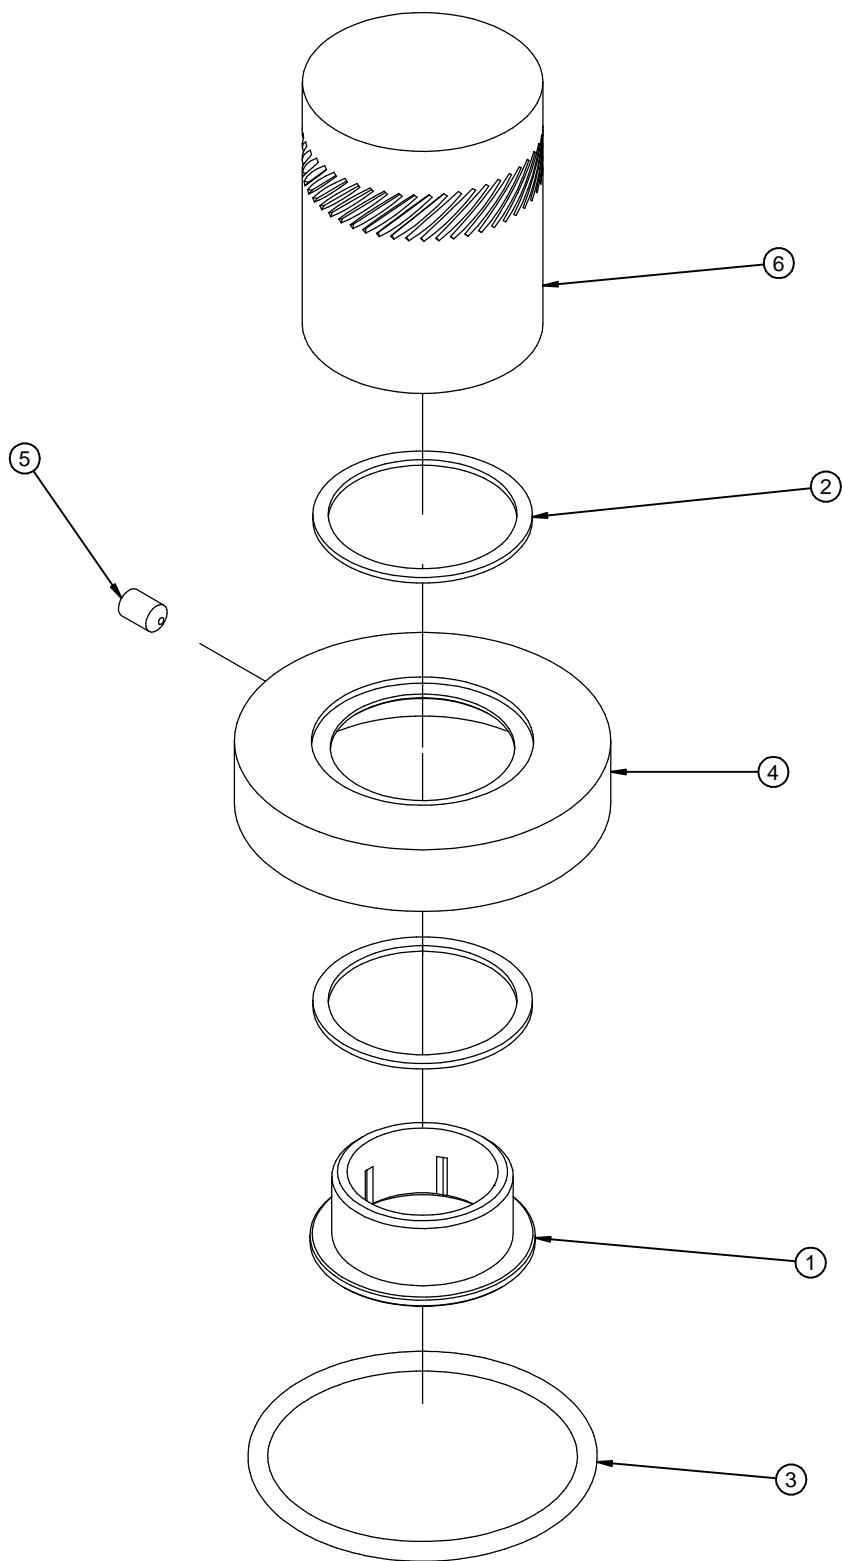

Item	Code	Q.ty
1	RYAA7216NI04	1
2	RTGF311ZZ	2
3	RTGO530ZZ	1
4	RYAA7216CC02	1
5	RTVI102ZZ	1
6	RYAA7216CC05	1

00	25/05/2020	Emissione	MM	MM	-	-
Rev.	Data Date	Descrizione Description	Progettato Designed	Disegnato Drawn	Contr. Checked	Appr. Approved

DESCRIZIONE / DESCRIPTION
Parti esterne rubinetto incasso

CODICE ARTICOLO / ITEM CODE RWIT7262CC02	RUBINETTERIE treemme	Via E. Mattei, 10 53041 Asiano (SI) ITALY Tel. 0577/718293 - Fax 0577/719350 www.rubinetterie3m.it
PESO PARZIALE / PARTIAL WEIGHT 0,348 kg		

Le informazioni contenute nel disegno sono riservate. La diffusione, distribuzione e/o copiatura del documento o parte di esso da parte di qualsiasi soggetto è proibita, sia ai sensi dell'art. 616 c.p., che ai sensi del D.Lgs. n. 196/2003.
Information contained in this drawing are reserved. Any diffusion, distribution and/or copy of complete or part of this document by anyone is prohibited, according to art. 616 c.p., D.Lgs. n. 196/2003.