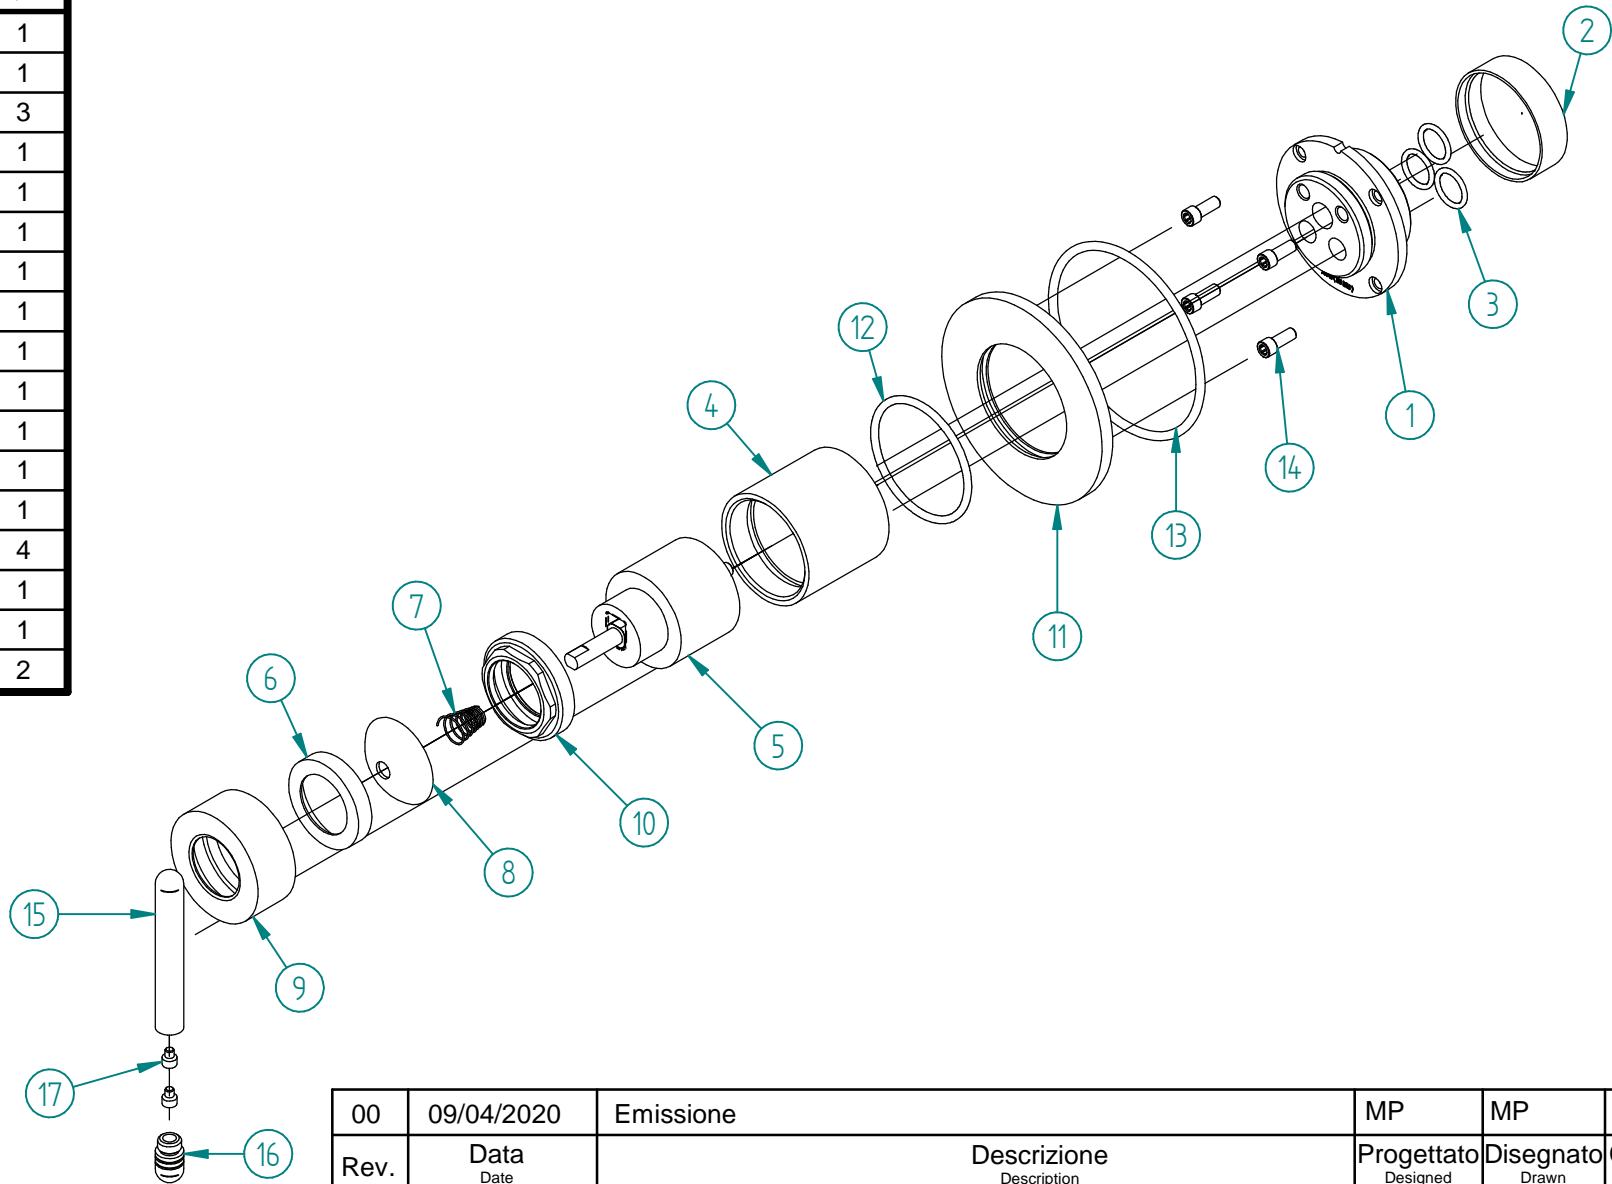

Pos.	Codice	Qt.à
1	RYIT22A5ZZ08	1
2	RZIT51A5ZZ16	1
3	RTGO195ZZ	3
4	RYIT1849CC01	1
5	RTVT126ZZ	1
6	RZIT6908ZZ03	1
7	RTML107ZZ	1
8	RYIT6908CC04	1
9	RYIT6908CC02	1
10	RYIT7003ZZ11	1
11	RYIT58C8CC01	1
12	RTGO530ZZ	1
13	RTGO648ZZ	1
14	RTVI263II	4
15	RYIT7008CC02	1
16	RYIT7000CC08	1
17	RTVI119ZZ	2

00	09/04/2020	Emissione	MP	MP	-	-
Rev.	Data Date	Descrizione Description	Progettato Designed	Disegnato Drawn	Contr. Checked	Appr. Approved

DESCRIZIONE / DESCRIPTION <b>Parti esterne incasso doccia modulare</b>		<b>RUBINETTERIE</b> <b>treemme</b>	Via E. Mattei, 10 53041 Asiano (SI) ITALY Tel. 0577/718293 - Fax 0577/719350 www.rubinetterie3m.it
CODICE ARTICOLO / ITEM CODE <b>RWIT70C8CC01</b>			
PESO PARZIALE / PARTIAL WEIGHT 0,000 kg			