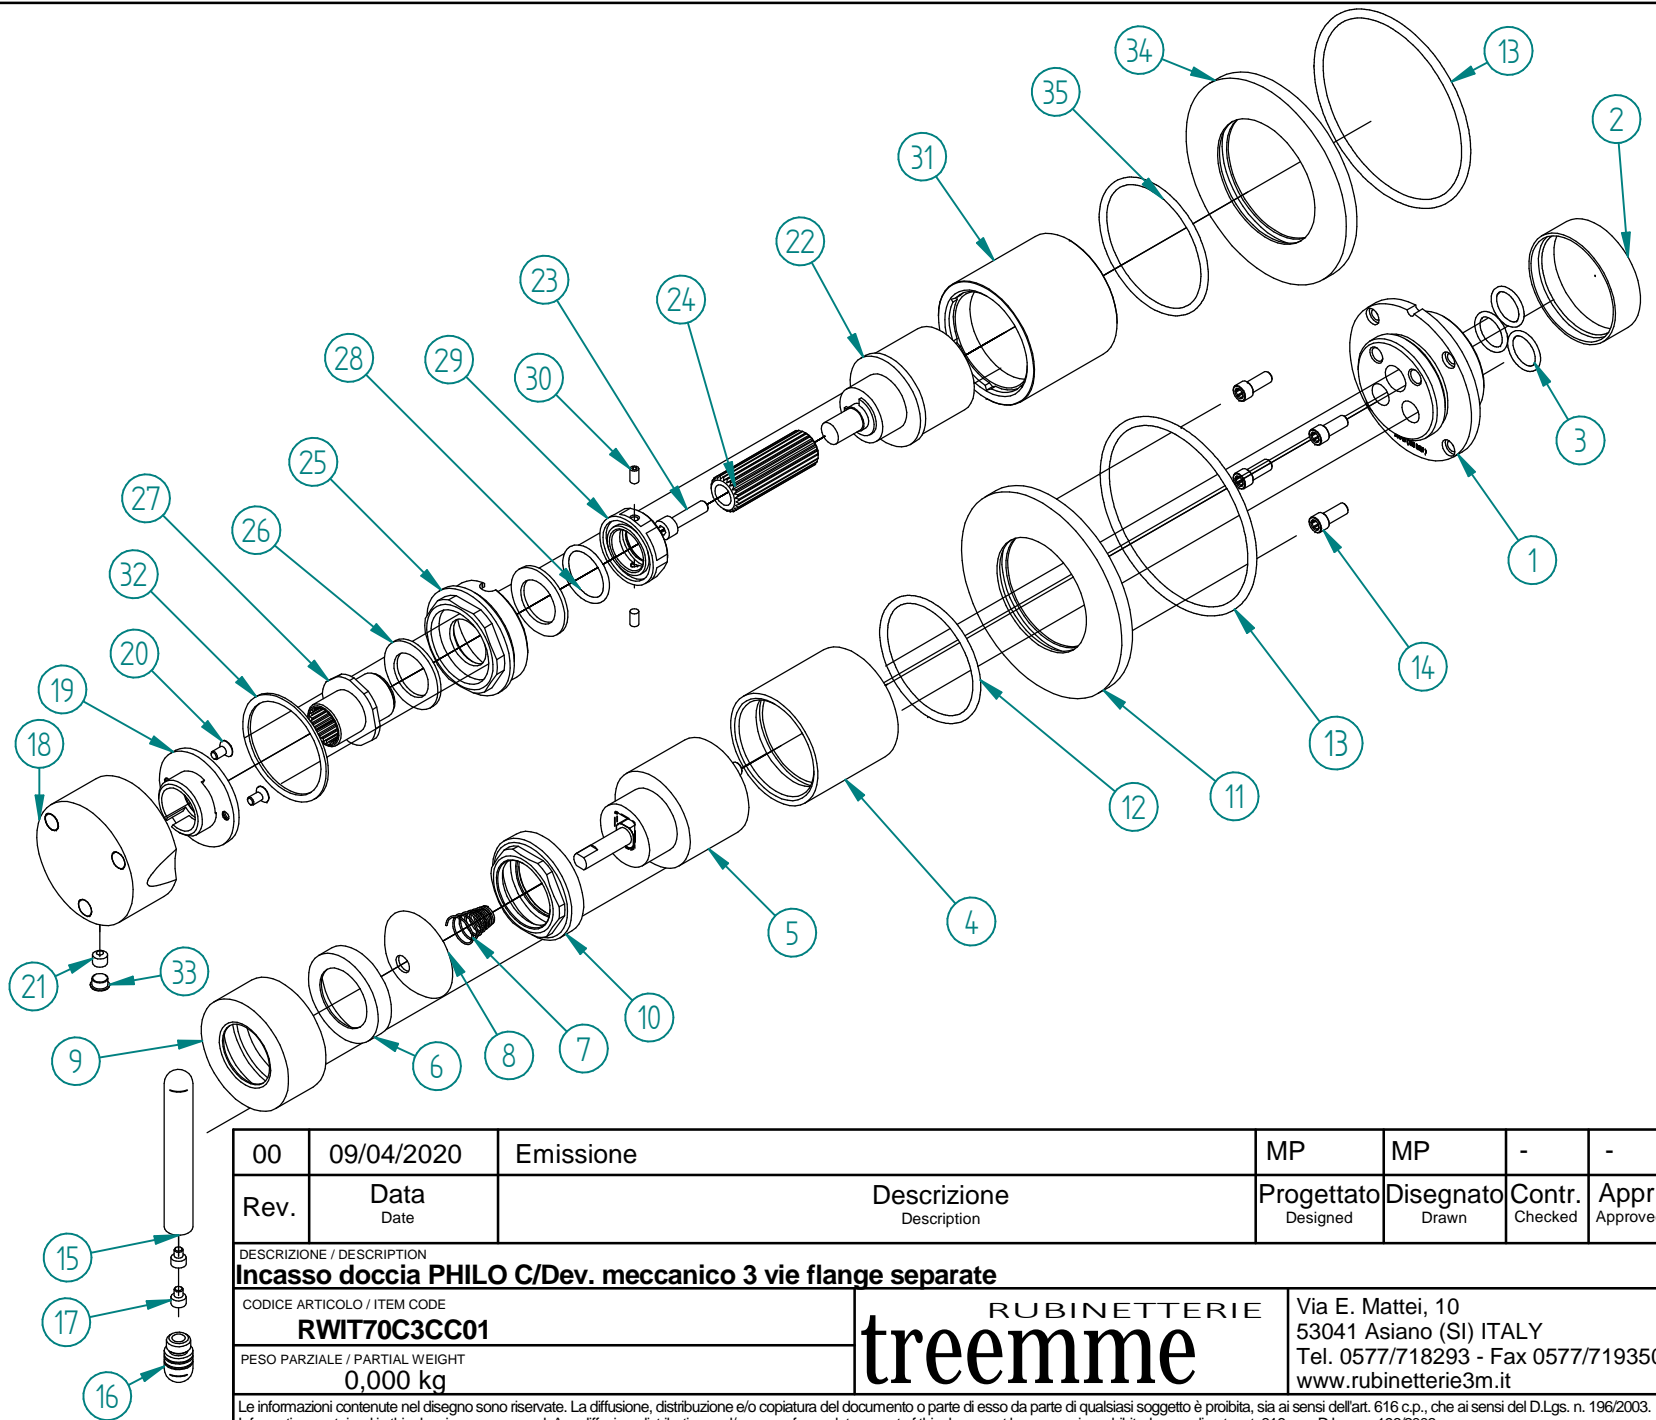

Pos.	Codice	Q.ta'
1	RYIT22A5ZZ08	1
2	RZIT51A5ZZ16	1
3	RTGO195ZZ	3
4	RYIT1849CC01	1
5	RTVT126ZZ	1
6	RZIT6908ZZ03	1
7	RTML107ZZ	1
8	RYIT6908CC04	1
9	RYIT6908CC02	1
10	RYIT7003ZZ11	1
11	RYIT58C8CC01	1
12	RTGO530ZZ	1
13	RTGO648ZZ	2
14	RTVI263II	4
15	RYIT7008CC02	1
16	RYIT7000CC08	1
17	RTVI119ZZ	2
18	RYIT7572CC20	1
19	RYIT7287NI20	1
20	RTVI196II	2
21	RTVI200ZZ	1
22	RTVT212ZZ	1
23	RTVI162II	1
24	RYIT7546ZZ03	1
25	RYIT8A46ZZ17	1
26	RZIT7287ZZ25	2
27	RYIT7287ZZ13	1
28	RTGO363ZZ	1
29	RYIT7287ZZ14	1
30	RTVI153ZZ	2
31	RYIT8A46CC13	1
32	RZIT7287ZZ24	1
33	RTTA125RR	1
34	RYIT57C2CC06	1
35	RTGO482ZZ	1

00	09/04/2020	Emissione	MP	MP	-	-
Rev.	Data Date	Descrizione Description	Progettato Designed	Disegnato Drawn	Contr. Checked	Appr. Approved
DESCRIZIONE / DESCRIPTION Incasso doccia PHILO C/Dev. meccanico 3 vie flange separate						
CODICE ARTICOLO / ITEM CODE RWIT70C3CC01						
PESO PARZIALE / PARTIAL WEIGHT 0,000 kg						
Le informazioni contenute nel disegno sono riservate. La diffusione, distribuzione e/o copiatura del documento o parte di esso da parte di qualsiasi soggetto è proibita, sia ai sensi dell'art. 616 c.p., che ai sensi del D.Lgs. n. 196/2003. Information contained in this drawing are reserved. Any diffusion, distribution and/or copy of complete or part of this document by anyone is prohibited, according to art. 616 c.p., D.Lgs. n. 196/2003.						

RUBINETTERIE
tremme

Via E. Mattei, 10
53041 Asiano (SI) ITALY
Tel. 0577/718293 - Fax 0577/719350
www.rubinetterie3m.it