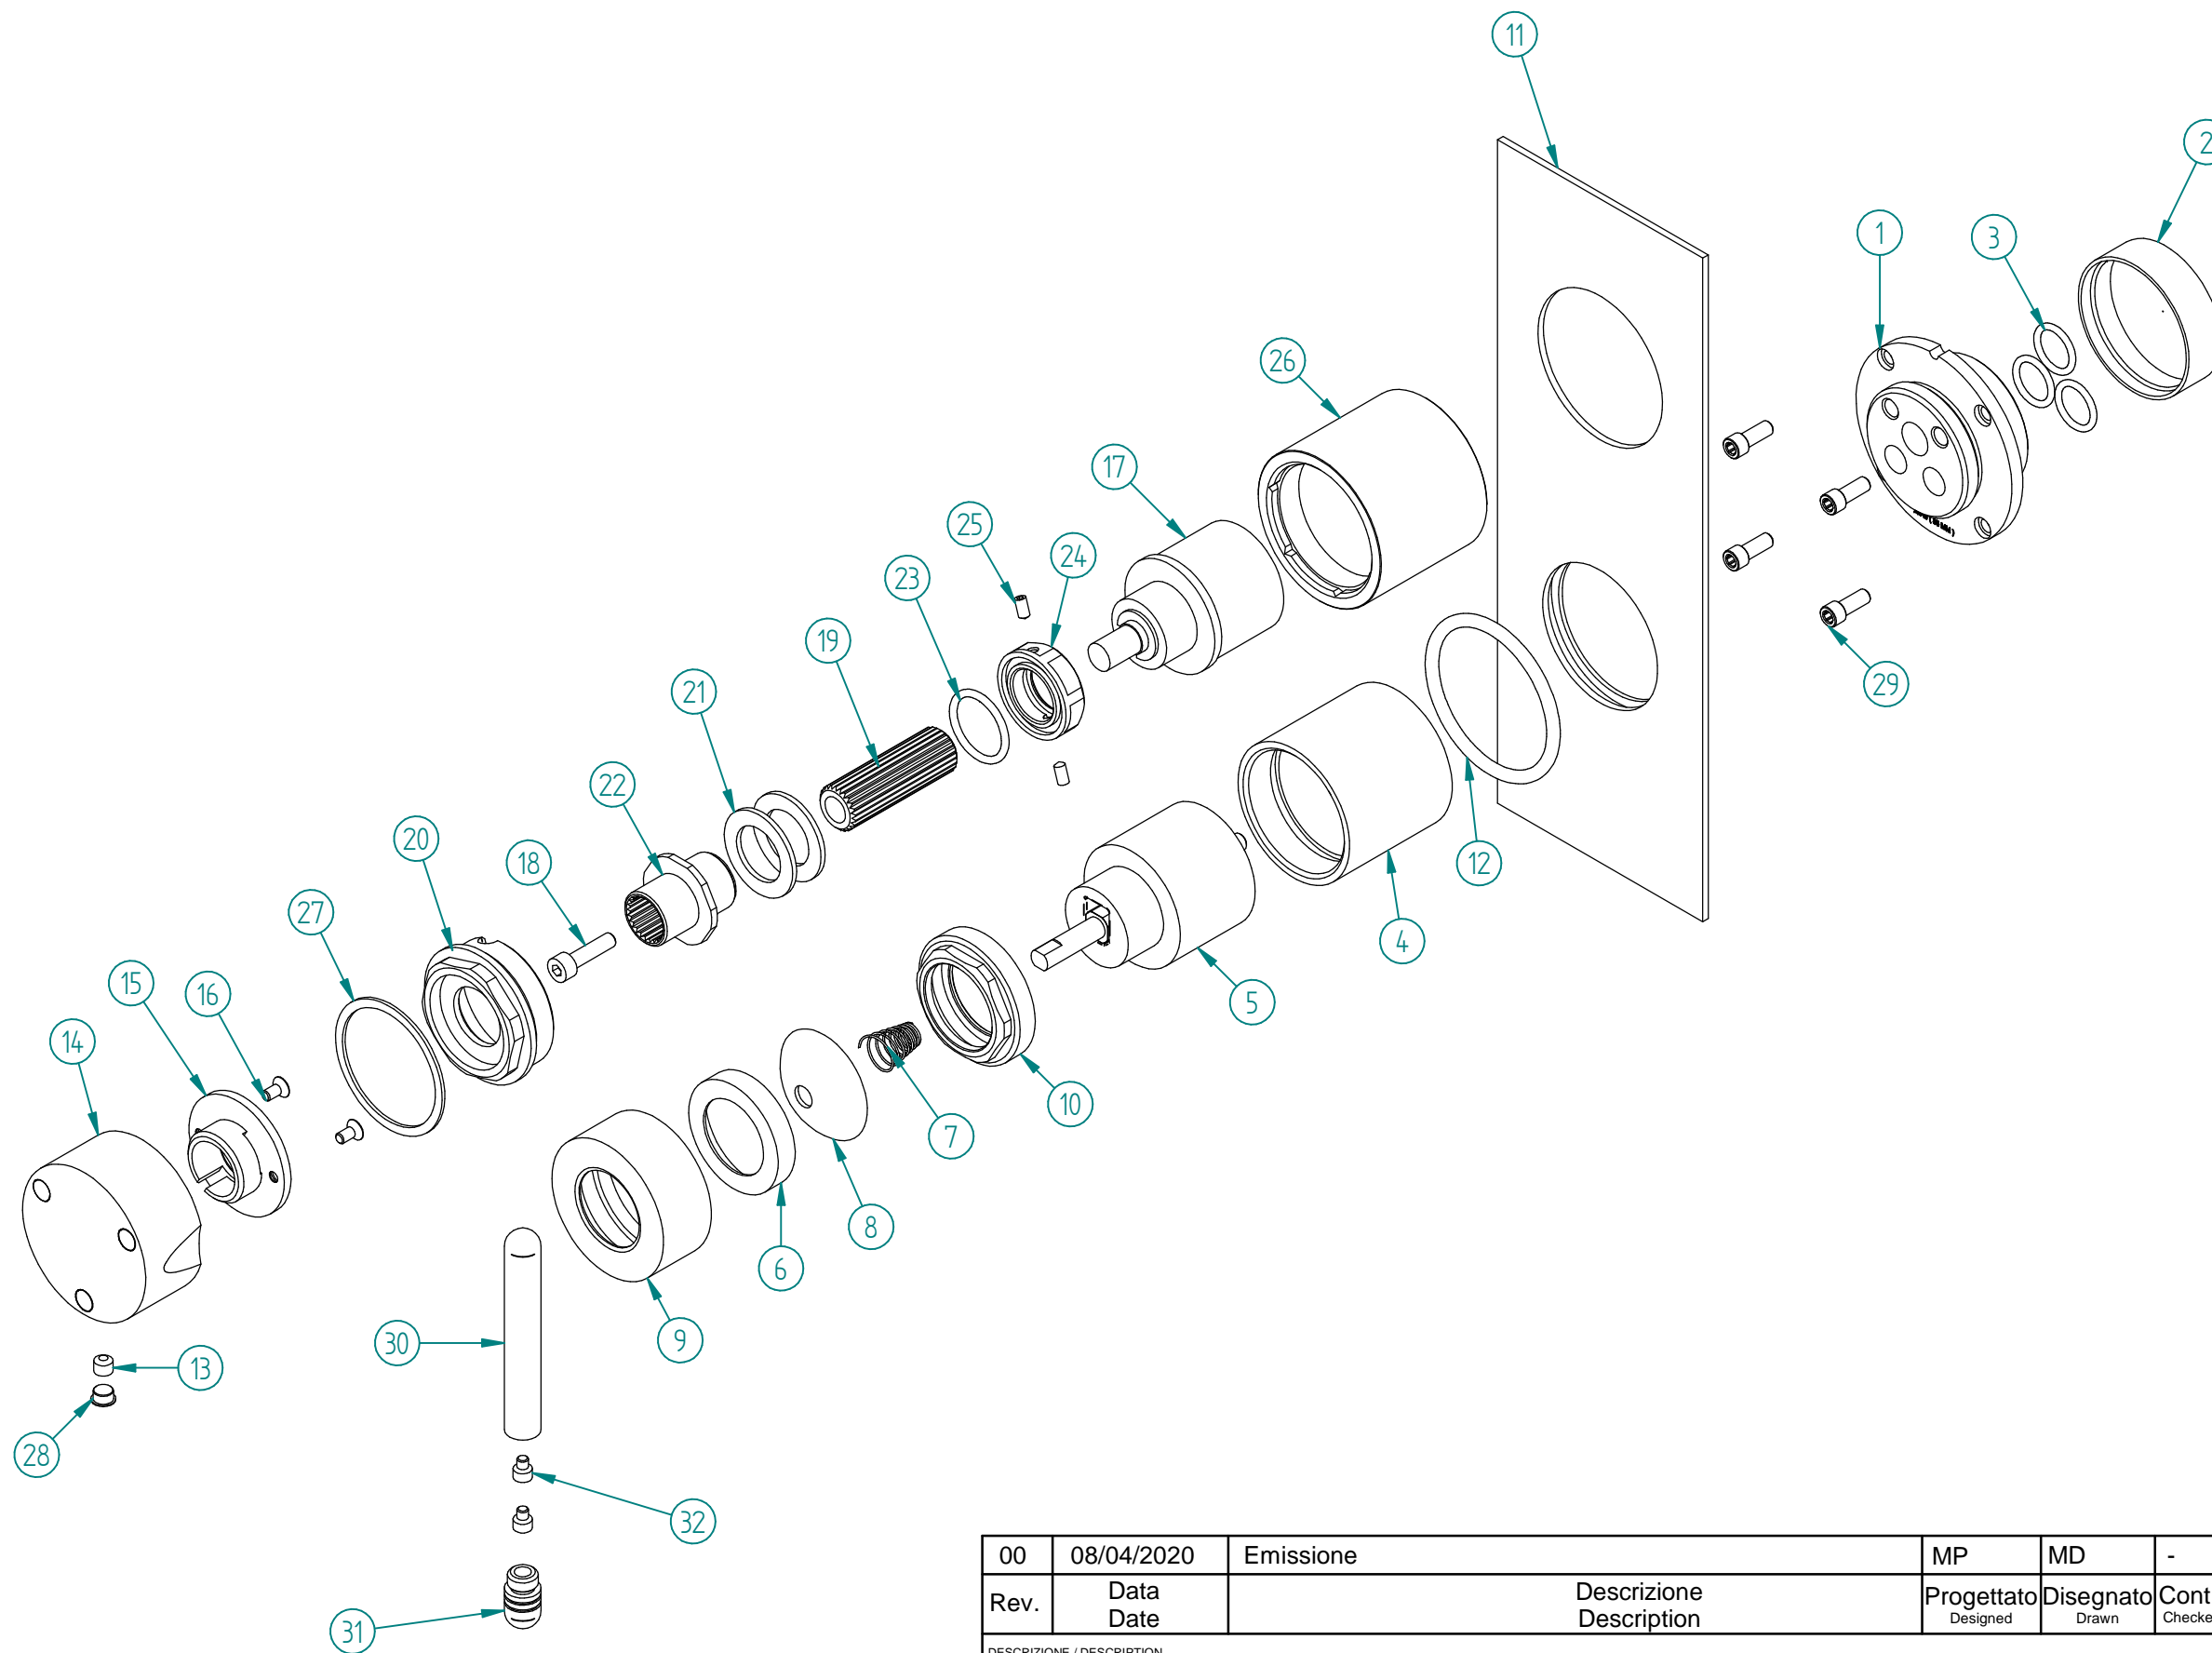

Pos.	Codice	Q.ta'
1	RYIT22A5ZZ08	1
2	RZIT51A5ZZ16	1
3	RTGO195ZZ	3
4	RYIT1849CC01	1
5	RTVT126ZZ	1
6	RZIT6908ZZ03	1
7	RTML107ZZ	1
8	RYIT6908CC04	1
9	RYIT6908CC02	1
10	RYIT7003ZZ11	1
11	RZIT51A2CC02	1
12	RTGO692ZZ	1
13	RTVI200ZZ	1
14	RYIT7572CC20	1
15	RYIT7287NI20	1
16	RTVI196II	2
17	RTVT212ZZ	1
18	RTVI162II	1
19	RYIT7546ZZ03	1
20	RYIT8A46ZZ17	1
21	RZIT7287ZZ25	2
22	RYIT7287ZZ13	1
23	RTGO363ZZ	1
24	RYIT7287ZZ14	1
25	RTVI153ZZ	2
26	RYIT8A46CC13	1
27	RZIT7287ZZ24	1
28	RTTA125RR	1
29	RTVI263II	4
30	RYIT7008CC02	1
31	RYIT7000CC08	1
32	RTVI119ZZ	2

00	08/04/2020	Emissione	MP	MD	-	-
Rev.	Date	Descrizione Description	Progettato Designed	Disegnato Drawn	Contr. Checked	Appr. Approved
DESCRIZIONE / DESCRIPTION Parti esterne incasso C/Dev. 3 vie meccanico flangia unica						
CODICE ARTICOLO / ITEM CODE RWIT70A3CC01			RUBINETTERIE treemme		Via E. Mattei, 10 53041 Asiano (SI) ITALY Tel. 0577/718293 - Fax 0577/719350 www.rubinetterie3m.it	
PESO PARZIALE / PARTIAL WEIGHT 0,000 kg						
Le informazioni contenute nel disegno sono riservate. La diffusione, distribuzione e/o copiatura del documento o parte di esso da parte di qualsiasi soggetto è proibita, sia ai sensi dell'art. 616 c.p., che ai sensi del D.Lgs. n. 196/2003. Information contained in this drawing are reserved. Any diffusion, distribution and/or copy of complete or part of this document by anyone is prohibited, according to art. 616 c.p., D.Lgs. n. 196/2003.						