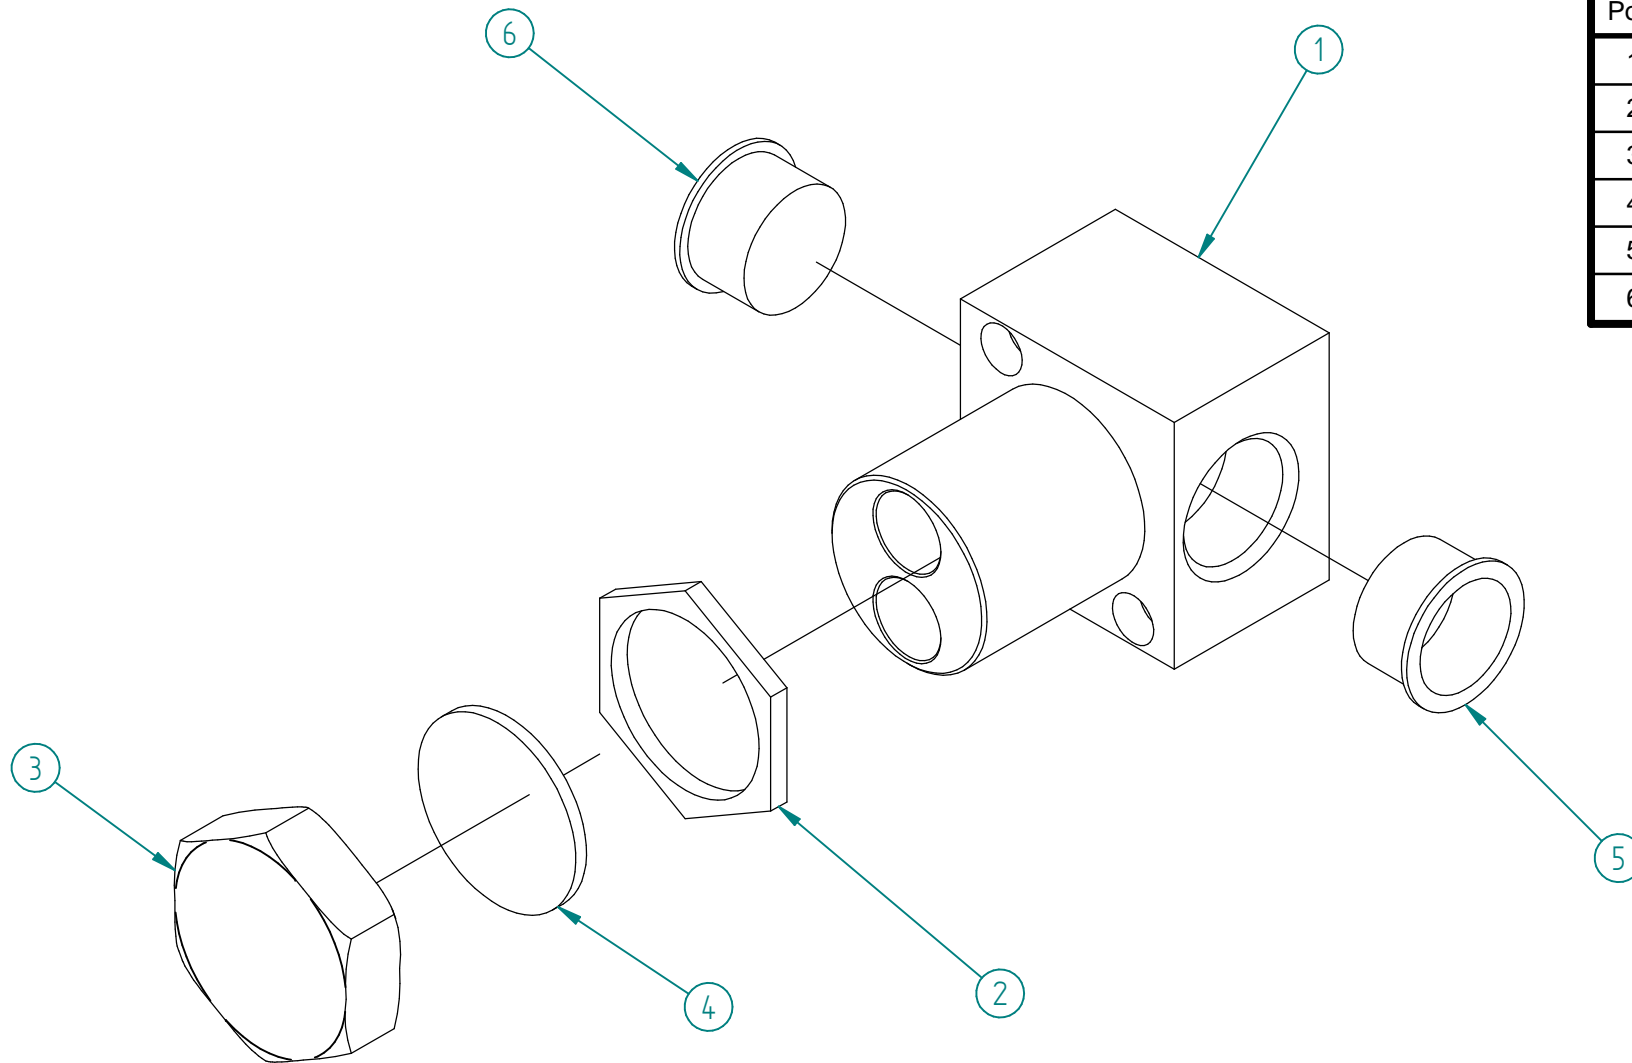

Pos.	Codice	Q.ta'
1	RYIT0951ZZ05	1
2	RYIT7051ZZ02	1
3	RYIT0951ZZ06	1
4	RTGF135ZZ	1
5	RTTA130ZZ	1
6	RTTA131ZZ	1

01	06/04/2020	Creato esploso - aggiornato con distinta	MP	MP	-	-
Rev.	Data Date	Descrizione Description	Progettato Designed	Disegnato Drawn	Contr. Checked	Appr. Approved

DESCRIZIONE / DESCRIPTION Parti incasso lavabo a muro PHILO			RUBINETTERIE treemme Via E. Mattei, 10 53041 Asiano (SI) ITALY Tel. 0577/718293 - Fax 0577/719350 www.rubinetterie3m.it			
CODICE ARTICOLO / ITEM CODE RWIT7051ZZ07						
PESO PARZIALE / PARTIAL WEIGHT 0,000 kg						