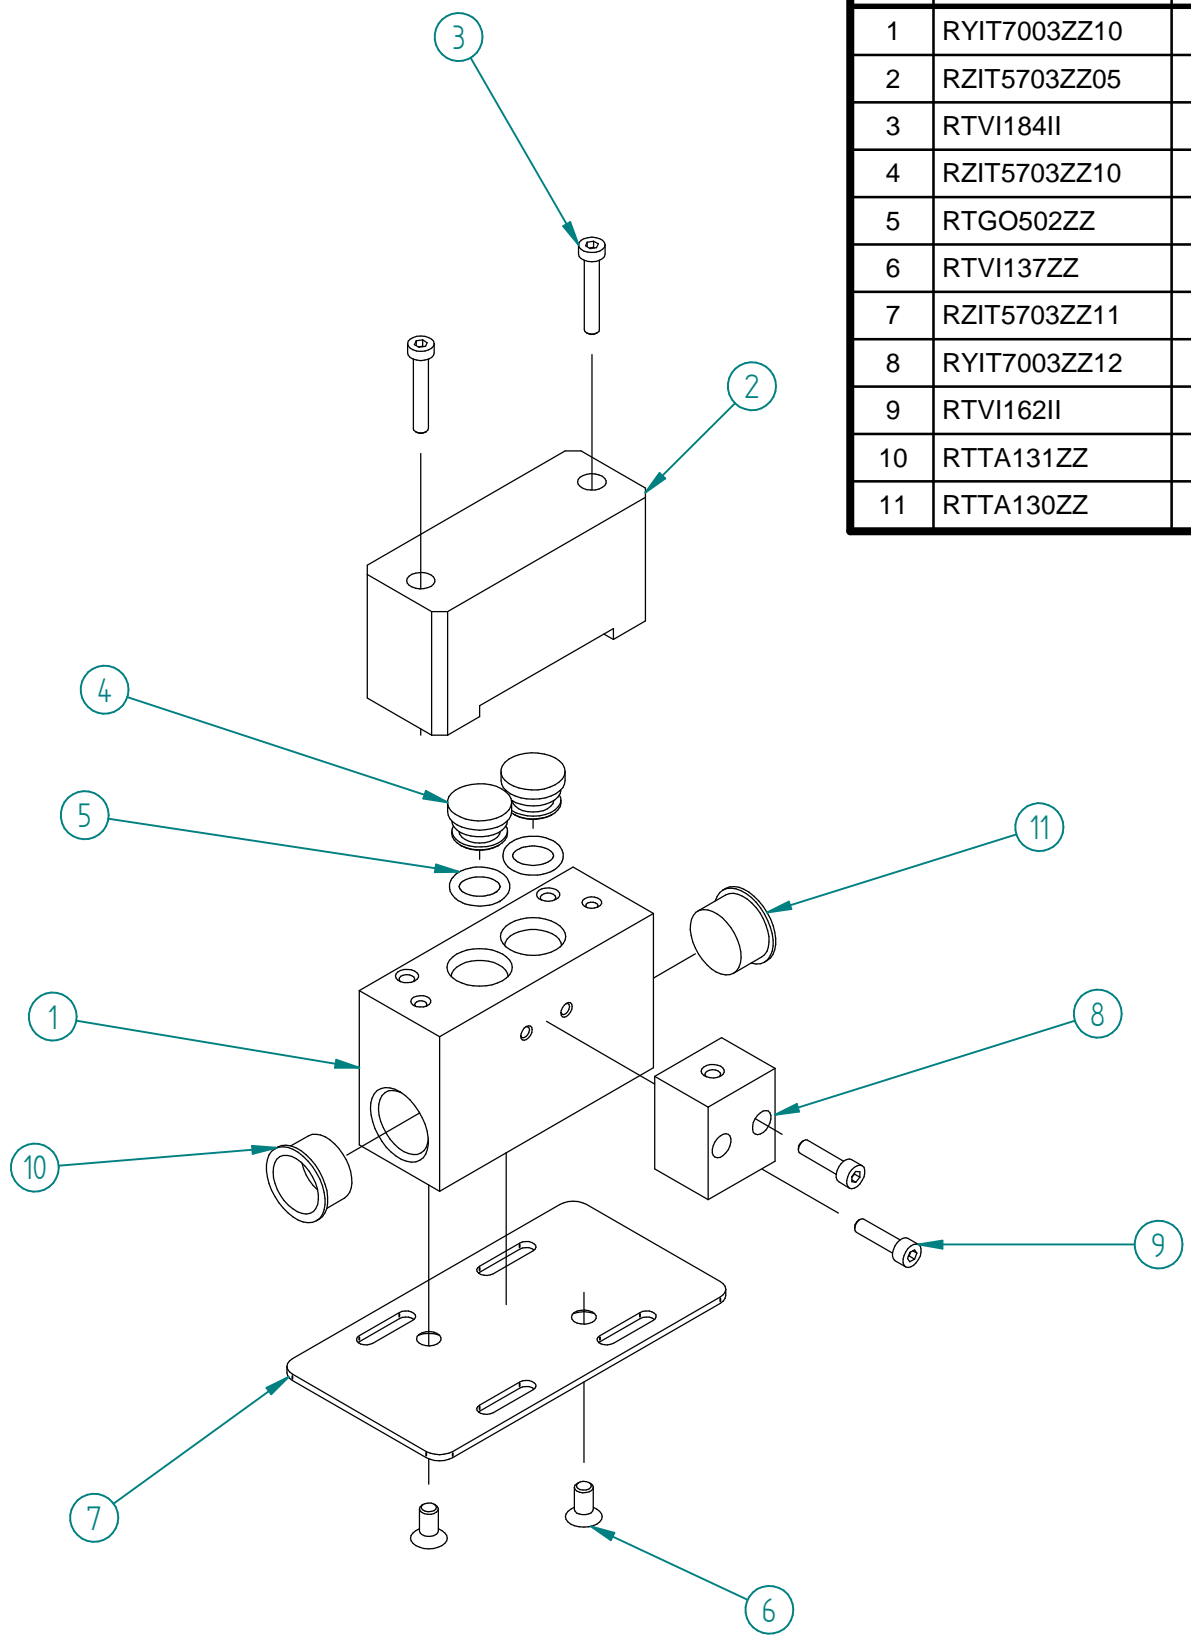

Pos.	Codice	Q.ta'
1	RYIT7003ZZ10	1
2	RZIT5703ZZ05	1
3	RTVI184II	2
4	RZIT5703ZZ10	2
5	RTGO502ZZ	2
6	RTVI137ZZ	2
7	RZIT5703ZZ11	1
8	RYIT7003ZZ12	1
9	RTVI162II	2
10	RTTA131ZZ	1
11	RTTA130ZZ	1

01	06/04/2020	Fatto esploso e ingombro - aggiornato con distinta	MP	MP	-	-
Rev.	Data Date	Descrizione Description	Progettato Designed	Disegnato Drawn	Contr. Checked	Appr. Approved

DESCRIZIONE / DESCRIPTION
Parti incasso articoli da terra PHILO

CODICE ARTICOLO / ITEM CODE RWIT7003ZZ09	RUBINETTERIE treemme	Via E. Mattei, 10 53041 Asiano (SI) ITALY Tel. 0577/718293 - Fax 0577/719350 www.rubinetterie3m.it
PESO PARZIALE / PARTIAL WEIGHT 0,000 kg		

Le informazioni contenute nel disegno sono riservate. La diffusione, distribuzione e/o copiatura del documento o parte di esso da parte di qualsiasi soggetto è proibita, sia ai sensi dell'art. 616 c.p., che ai sensi del D.Lgs. n. 196/2003. Information contained in this drawing are reserved. Any diffusion, distribution and/or copy of complete or part of this document by anyone is prohibited, according to art. 616 c.p., D.Lgs. n. 196/2003.