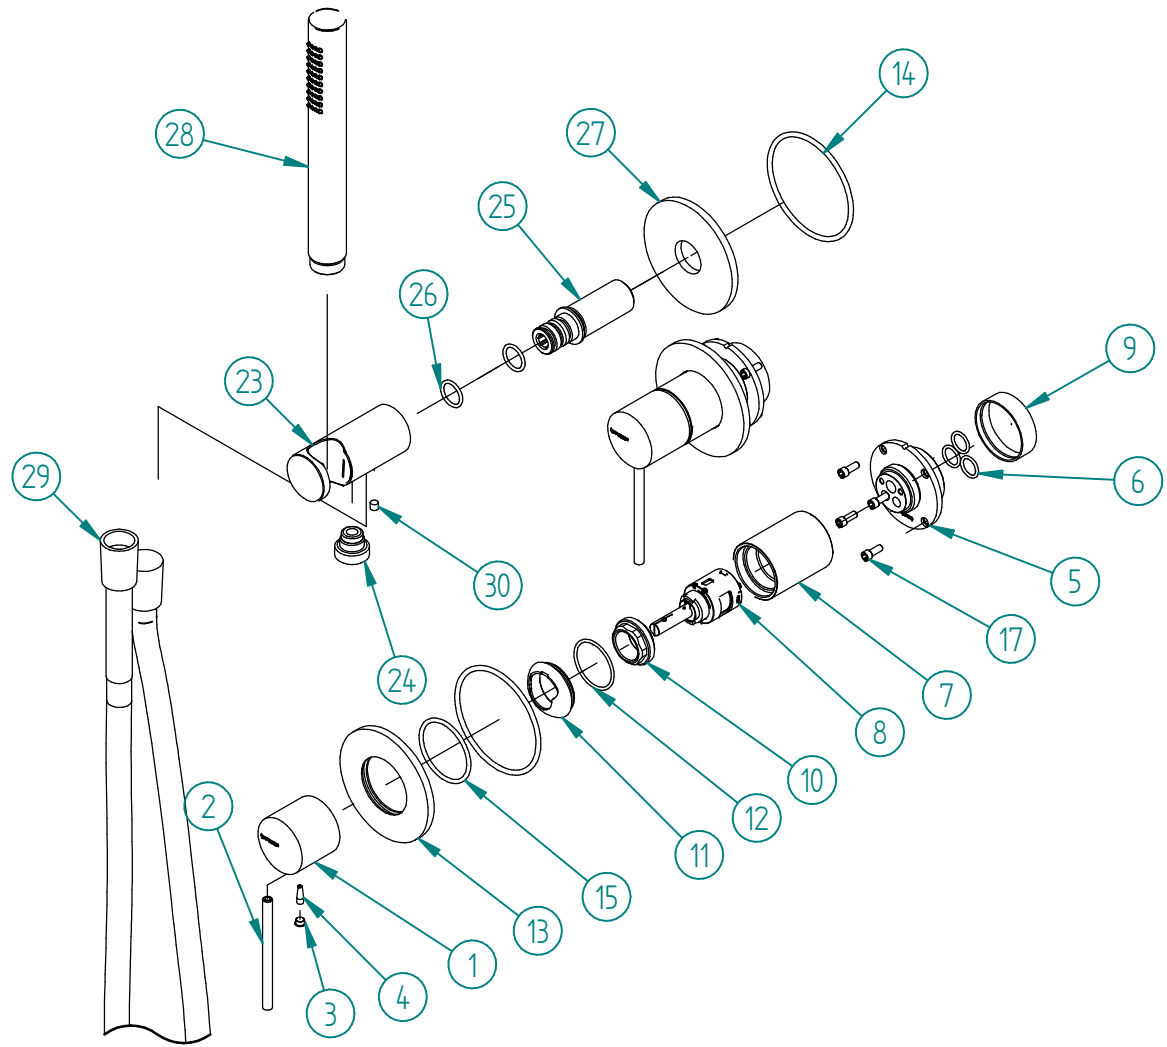

Pos.	Codici	Qty.	Pos.	Codici	Qty.
1	RYIT6BC5CC02	2	26	RTGO357ZZ	2
2	RYIT5710CC02	2	27	RYIT57A5CC06	1
3	RTTA125RR	2	28	RTDO160CC	1
4	RZIT2A11ZZ01	2	29	RTFL501CC	1
5	RYIT9AA5ZZ12	2	30	RTVI105ZZ	1
6	RTGO195ZZ	6			
7	RYIT5BA2CC01	2			
8	RTVT254ZZ	2			
9	RZIT51A5ZZ16	2			
10	RYIT9AA5ZZ11	2			
11	RYIT5BA2CC02	2			
12	RTGO280ZZ	2			
13	RYIT5BC2CC01	2			
14	RTGO648ZZ	3			
15	RTGO475ZZ	2			
17	RTVI263II	8			
23	RYIT5703CC05	1			
24	RYIT3601CC01	1			
25	RYIT2AD7ZZ03	1			

00	02/01/2020	Emissione	MC	-	-	-
Rev.	Data Date	Descrizione Description	Progettato Designed	Disegnato Drawn	Contr. Checked	Appr. Approved
DESCRIZIONE / DESCRIPTION PARTI ESTERNE VASCA/DOCCIA INCASSO						
CODICE ARTICOLO / ITEM CODE RWIT6BD9CC01			treemme RUBINETTERIE		Via E. Mattei, 10 53041 Asiano (SI) ITALY Tel. 0577/718293 - Fax 0577/719350 www.rubinetterie3m.it	
PESO PARZIALE / PARTIAL WEIGHT 0,000 kg						
Le informazioni contenute nel disegno sono riservate. La diffusione, distribuzione e/o copiatura del documento o parte di esso da parte di qualsiasi soggetto è proibita, sia ai sensi dell'art. 616 c.p., che ai sensi del D.Lgs. n. 196/2003. Information contained in this drawing are reserved. Any diffusion, distribution and/or copy of complete or part of this document by anyone is prohibited, according to art. 616 c.p., D.Lgs. n. 196/2003.						