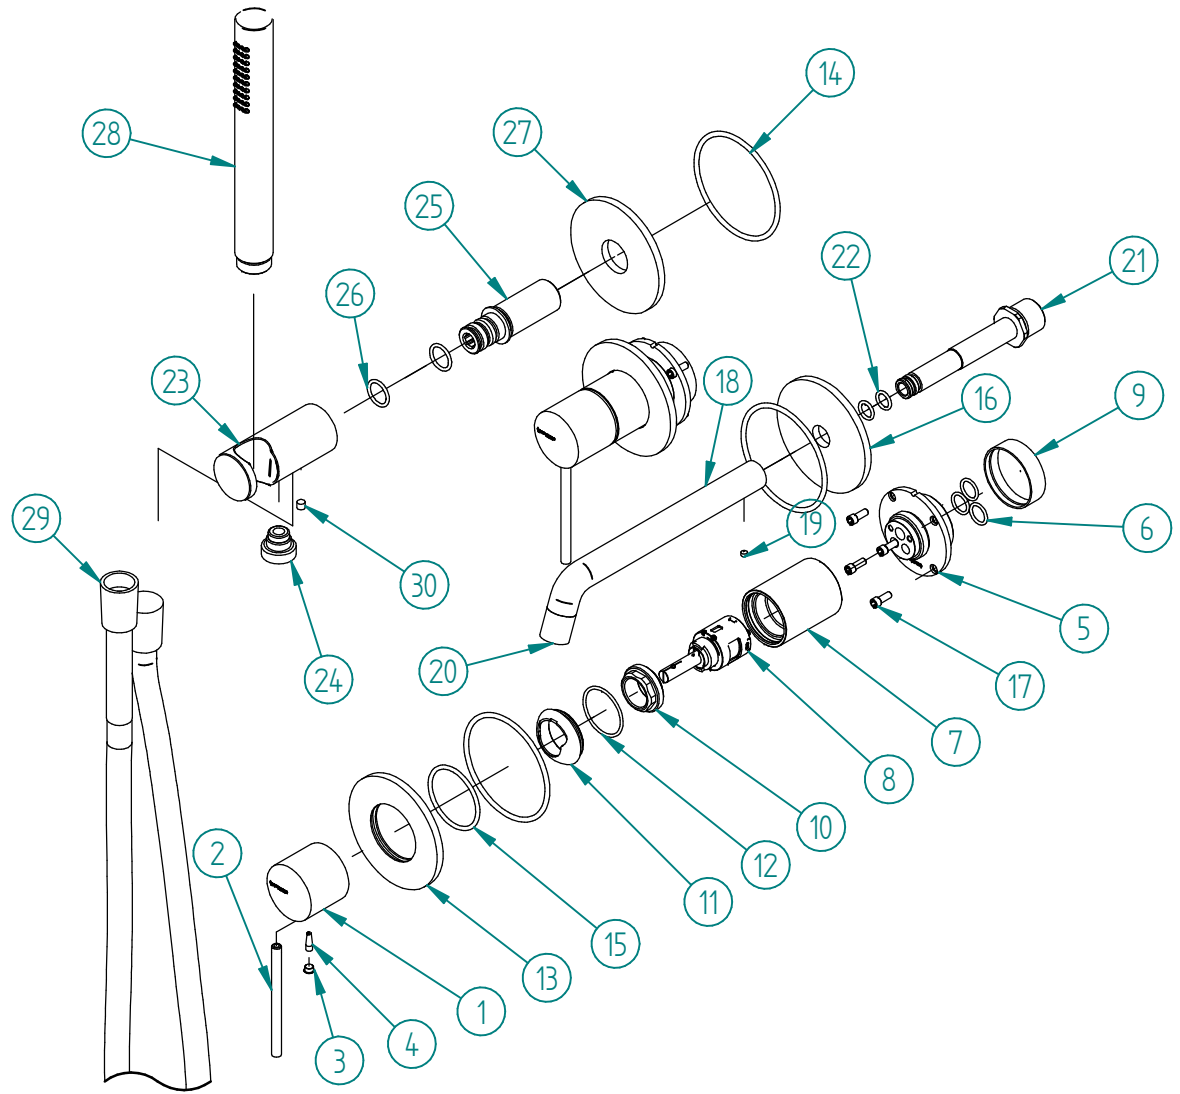

Pos.	Codici	Qty.	Pos.	Codici	Qty.
1	RYIT6BC5CC02	2	20	RTAE164CC	1
2	RYIT5710CC02	2	21	RYAG0160ZZ02	1
3	RTTA125RR	2	22	RTGO309ZZ	2
4	RZIT2A11ZZ01	2	23	RYIT5703CC05	1
5	RYIT9AA5ZZ12	2	24	RYIT3601CC01	1
6	RTGO195ZZ	6	25	RYIT2AD7ZZ03	1
7	RYIT5BA2CC01	2	26	RTGO357ZZ	2
8	RTVT254ZZ	2	27	RYIT57A5CC06	1
9	RZIT51A5ZZ16	2	28	RTDO160CC	1
10	RYIT9AA5ZZ11	2	29	RTFL501CC_D7	1
11	RYIT5BA2CC02	2	30	RTVI105ZZ	1
12	RTGO280ZZ	2			
13	RYIT5BC2CC01	2			
14	RTGO648ZZ	4			
15	RTGO475ZZ	2			
16	RYIT57C5CC01	1			
17	RTVI263II	8			
18	RYIT5751CC01	1			
19	RTVI138ZZ	1			

00	19/12/2019	Emissione	MC	-	-	-
Rev.	Data Date	Descrizione Description	Progettato Designed	Disegnato Drawn	Contr. Checked	Appr. Approved
DESCRIZIONE / DESCRIPTION <b>PARTI ESTERNE VASCA INCASSO FS UP+</b>						
CODICE ARTICOLO / ITEM CODE <b>RWIT6BD8CC01</b>					Via E. Mattei, 10 53041 Asiano (SI) ITALY Tel. 0577/718293 - Fax 0577/719350 www.rubinetterie3m.it	
PESO PARZIALE / PARTIAL WEIGHT 0,000 kg						
Le informazioni contenute nel disegno sono riservate. La diffusione, distribuzione e/o copiatura del documento o parte di esso da parte di qualsiasi soggetto è proibita, sia ai sensi dell'art. 616 c.p., che ai sensi del D.Lgs. n. 196/2003. Information contained in this drawing are reserved. Any diffusion, distribution and/or copy of complete or part of this document by anyone is prohibited, according to art. 616 c.p., D.Lgs. n. 196/2003.						