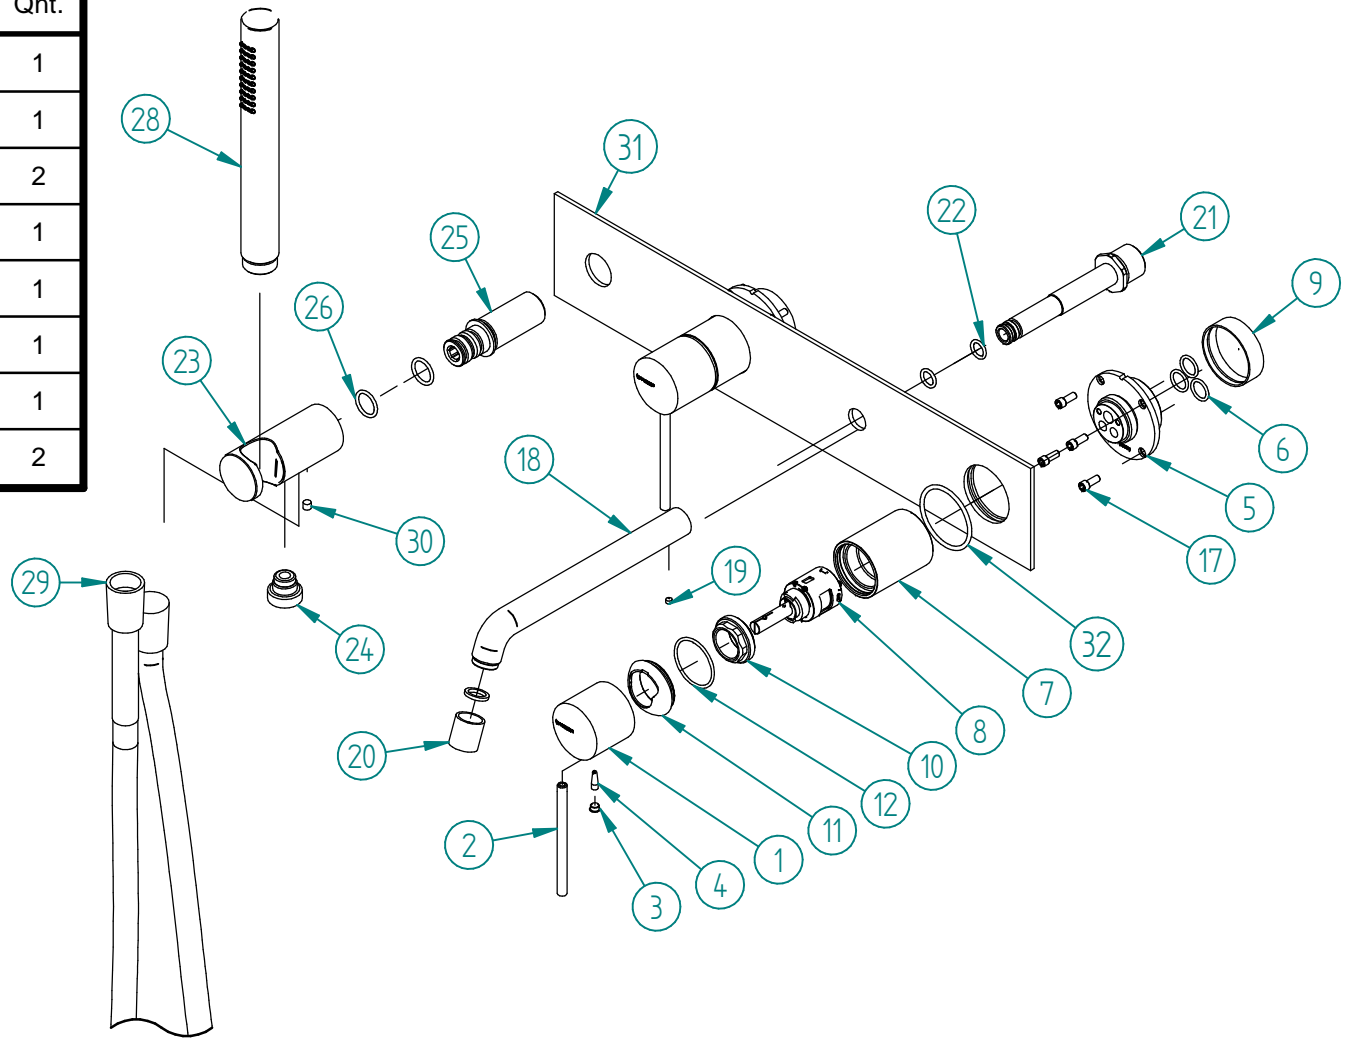

Pos.	Codici	Qty.	Pos.	Codici	Qty.
1	RYIT6BC5CC02	2	24	RYIT3601CC01	1
2	RYIT5710CC02	2	25	RYIT2AD7ZZ03	1
3	RTTA125RR	2	26	RTGO357ZZ	2
4	RZIT2A11ZZ01	2	28	RTDO160CC	1
5	RYIT9AA5ZZ12	2	29	RTFL501CC	1
6	RTGO195ZZ	6	30	RTVI105ZZ	1
7	RYIT5BA2CC01	2	31	RZIT6BD7CC03	1
8	RTVT254ZZ	2	32	RTGO475ZZ	2
9	RZIT51A5ZZ16	2			
10	RYIT9AA5ZZ11	2			
11	RYIT5BA2CC02	2			
12	RTGO280ZZ	2			
17	RTVI263II	8			
18	RYIT5751CC01	1			
19	RTVI138ZZ	1			
20	RTAE164CC	1			
21	RYAG0160ZZ02	1			
22	RTGO309ZZ	2			
23	RYIT5703CC05	1			

00	20/12/2019	Emissione	MC	-	-	-
Rev.	Data Date	Descrizione Description	Progettato Designed	Disegnato Drawn	Contr. Checked	Appr. Approved
DESCRIZIONE / DESCRIPTION PARTI ESTERNE VASCA INCASSO UP+						
CODICE ARTICOLO / ITEM CODE RWIT6BD7CC02			RUBINETTERIE treemme		Via E. Mattei, 10 53041 Asiano (SI) ITALY Tel. 0577/718293 - Fax 0577/719350 www.rubinetterie3m.it	
PESO PARZIALE / PARTIAL WEIGHT 0,000 kg						
Le informazioni contenute nel disegno sono riservate. La diffusione, distribuzione e/o copiatura del documento o parte di esso da parte di qualsiasi soggetto è proibita, sia ai sensi dell'art. 616 c.p., che ai sensi del D.Lgs. n. 196/2003. Information contained in this drawing are reserved. Any diffusion, distribution and/or copy of complete or part of this document by anyone is prohibited, according to art. 616 c.p., D.Lgs. n. 196/2003.						