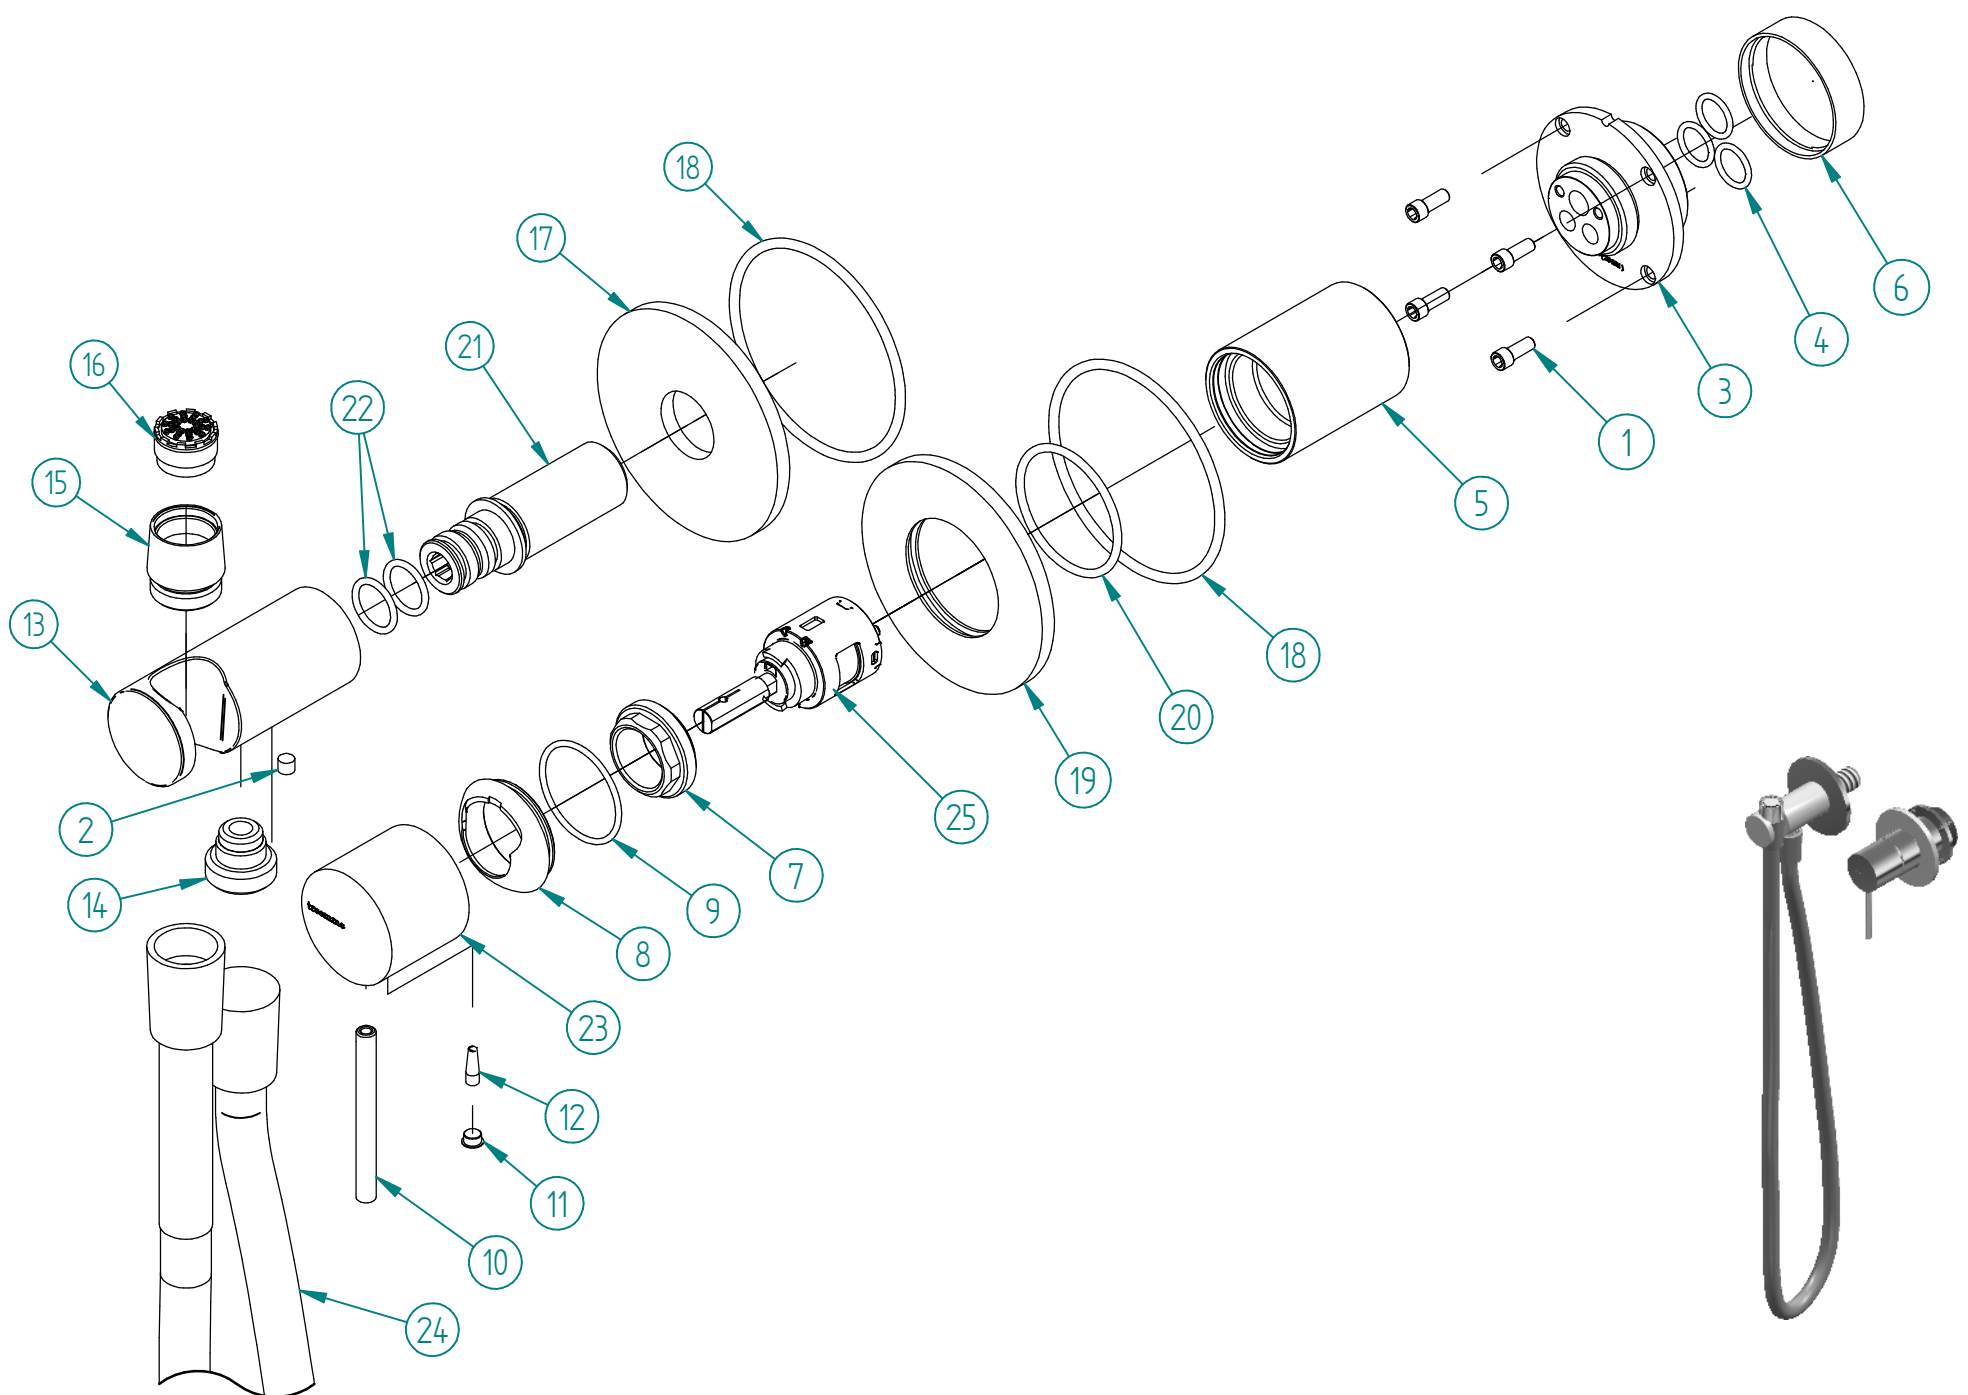

Pos.	Code	Qt.	Description	Material
1	RTVI263II	4	VITE T.C.P. PERSONALIZZATA TESTA D= 5,8 MM - M4 x 10 ACCIAIO INOX A2	Stainless Steel A2
2	RTVI105ZZ	1	GRANO PUNTA CONICA L.=6 FIL.=M5 BRUGOLA CH.=2,5	INOX A2 - Viti
3	RYIT9AA5ZZ12	1	TASSELLO CARTUCCIA LAVABO 3.6	Brass - CW617N
4	RTGO195ZZ	3	O-RING IN NBR 75 SHORE D.INT.=11,11 D.CORDA=1,78 MM INGLESE N-114	NBR
5	RYIT5BA2CC01	1	BICCHIERE INCASSO UP PLUS	Brass - CW617N
6	RZIT51A5ZZ16	1	PROTEZIONE O-RING PER TASSELLI LAV. A MURO	PVC
7	RYIT9AA5ZZ11	1	GHIERA SERRAGGIO LAV. MURO 3.6	Brass - CW617N
8	RYIT5BA2CC02	1	COPRICARTUCCIA INCASSO UP PLUS	Brass - CW617N
9	RTGO280ZZ	1	O-RING 75 SHORE DINT=29.8 C=1,78	NBR
10	RYIT5756CC01	1	LEVA CORTA X MANIGLIA UP	Brass - CW617N
11	RTTA125RR	1	TAPPINO IN SILICONE Ø5,3	Silicone
12	RZIT2A11ZZ01	1	GRANO CONICO M4X12	Stainless Steel A2
13	RYIT5703CC05	1	SUPPORTO DOCCETTA PER VASCA DA TERRA	Brass - CW617N
14	RYIT3601CC01	1	ATT. 1/2"-Ø13X24/1" PER FLEX GR. VASCA ROMANTICA (T21)	Brass - CW617N
15	RYIT22D4CC01	1	ADATTATORE OTTONE PER AERATORE MG1/2"-FM18,5X1	Brass - CW617N
16	RTAE186ZZ	1	AERATORE TJ HONEYCOMB SPRAY NON LIMITATO M18,5x1	Polietilene, bassa densità
17	RYIT57A5CC06	1	FLANGIA SUPP.DOCC. VASCA INCASSO FLANGIA TONDA	Brass - CW617N
18	RTGO648ZZ	2	O-RING IN NBR 75 SHORE D.INT.=66,00 D.CORDA=3,00	NBR
19	RYIT5BC2CC01	1	FLANGIA MECCANICO DUE VIE LATO LEVA	Brass - CW617N
20	RTGO475ZZ	1	O-RING IN NBR 75 SHORE D.INT.=37,77 D.CORDA=2,62	NBR
21	RYIT2AD7ZZ03	1	INSERTO DOCCETTA VASCA INCASSO	Brass - CW617N
22	RTGO357ZZ	2	O-RING IN NBR 75 SHORE D.INT.=14,00 D.CORDA=2,00 NESSUNA FINITURA	NBR
23	RYIT6BC5CC02	1	CORPO MANIGLIA UP PLUS PER INCASSI C/LOGO 3M	Brass - CW617N
24	RTFL525CC_D7	1	FLESSIBILE M.1 PVC CC1/2" - CC1/2" METALLIZZATO CROMO	PVC
25	RTVT254ZZ	1	CARTUCCIA Ø25 CHIUSA - ASTA Ø8	Materiali Vari