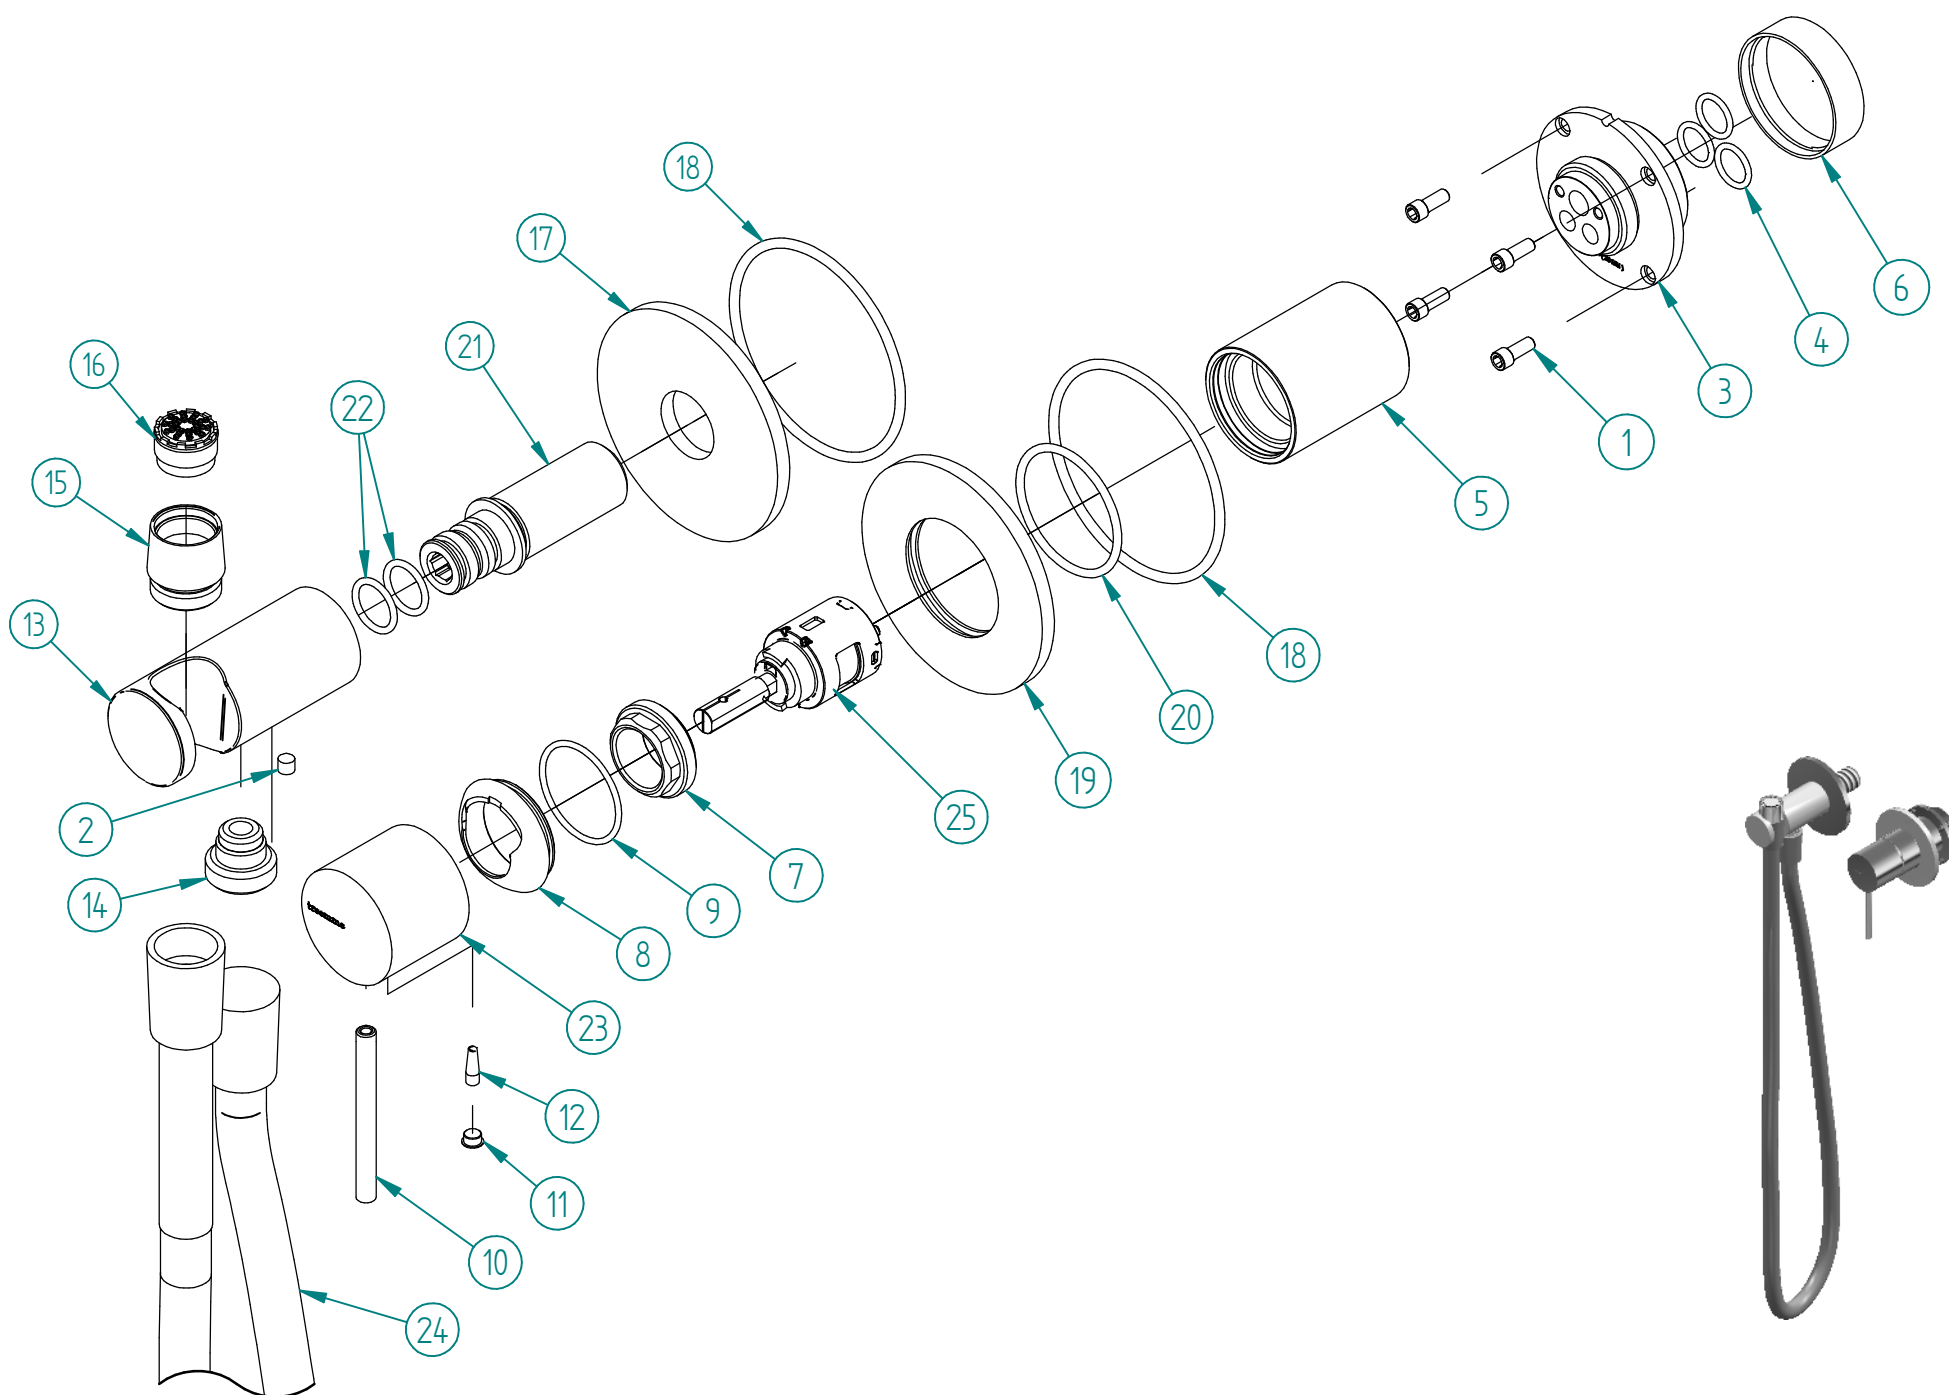

Pos.	Code	Qt.	Description	Material
1	RTVI263II	4	VITE T.C.P. PERSONALIZZATA TESTA D= 5,8 MM - M4 x 10 ACCIAIO INOX A2	Stainless Steel A2
2	RTVI105ZZ	1	GRANO PUNTA CONICA L.=6 FIL.=M5 BRUGOLA CH.=2,5	INOX A2 - Viti
3	RYIT9AA5ZZ12	1	TASSELLO CARTUCCIA LAVABO 3.6	Brass - CW617N
4	RTGO195ZZ	3	O-RING IN NBR 75 SHORE D.INT.=11,11 D.CORDA=1,78 MM INGLESE N-114	NBR
5	RYIT5BA2CC01	1	BICCHIERE INCASSO UP PLUS	Brass - CW617N
6	RZIT51A5ZZ16	1	PROTEZIONE O-RING PER TASSELLI LAV. A MURO	PVC
7	RYIT9AA5ZZ11	1	GHIERA SERRAGGIO LAV. MURO 3.6	Brass - CW617N
8	RYIT5BA2CC02	1	COPRICARTUCCIA INCASSO UP PLUS	Brass - CW617N
9	RTGO280ZZ	1	O-RING 75 SHORE DINT=29.8 C=1,78	NBR
10	RYIT5756CC01	1	LEVA CORTA X MANIGLIA UP	Brass - CW617N
11	RTTA125RR	1	TAPPINO IN SILICONE Ø5,3	Silicone
12	RZIT2A11ZZ01	1	GRANO CONICO M4X12	Stainless Steel A2
13	RYIT5703CC05	1	SUPPORTO DOCCETTA PER VASCA DA TERRA	Brass - CW617N
14	RYIT3601CC01	1	ATT. 1/2"-Ø13X24/1" PER FLEX GR. VASCA ROMANTICA (T21)	Brass - CW617N
15	RYIT22D4CC01	1	ADATTATORE OTTONE PER AERATORE MG1/2"-FM18,5X1	Brass - CW617N
16	RTAE186ZZ	1	AERATORE TJ HONEYCOMB SPRAY NON LIMITATO M18,5x1	Polietilene, bassa densità
17	RYIT57A5CC06	1	FLANGIA SUPP.DOCC. VASCA INCASSO FLANGIA TONDA	Brass - CW617N
18	RTGO648ZZ	2	O-RING IN NBR 75 SHORE D.INT.=66,00 D.CORDA=3,00	NBR
19	RYIT5BC2CC01	1	FLANGIA MECCANICO DUE VIE LATO LEVA	Brass - CW617N
20	RTGO475ZZ	1	O-RING IN NBR 75 SHORE D.INT.=37,77 D.CORDA=2,62	NBR
21	RYIT2AD7ZZ03	1	INSERTO DOCCETTA VASCA INCASSO	Brass - CW617N
22	RTGO357ZZ	2	O-RING IN NBR 75 SHORE D.INT.=14,00 D.CORDA=2,00 NESSUNA FINITURA	NBR
23	RYIT6BC5CC02	1	CORPO MANIGLIA UP PLUS PER INCASSI C/LOGO 3M	Brass - CW617N
24	RTFL525CC_D7	1	FLESSIBILE M.1 PVC CC1/2" - CC1/2" METALLIZZATO CROMO	PVC
25	RTVT254ZZ	1	CARTUCCIA Ø25 CHIUSA - ASTA Ø8	Materiali Vari