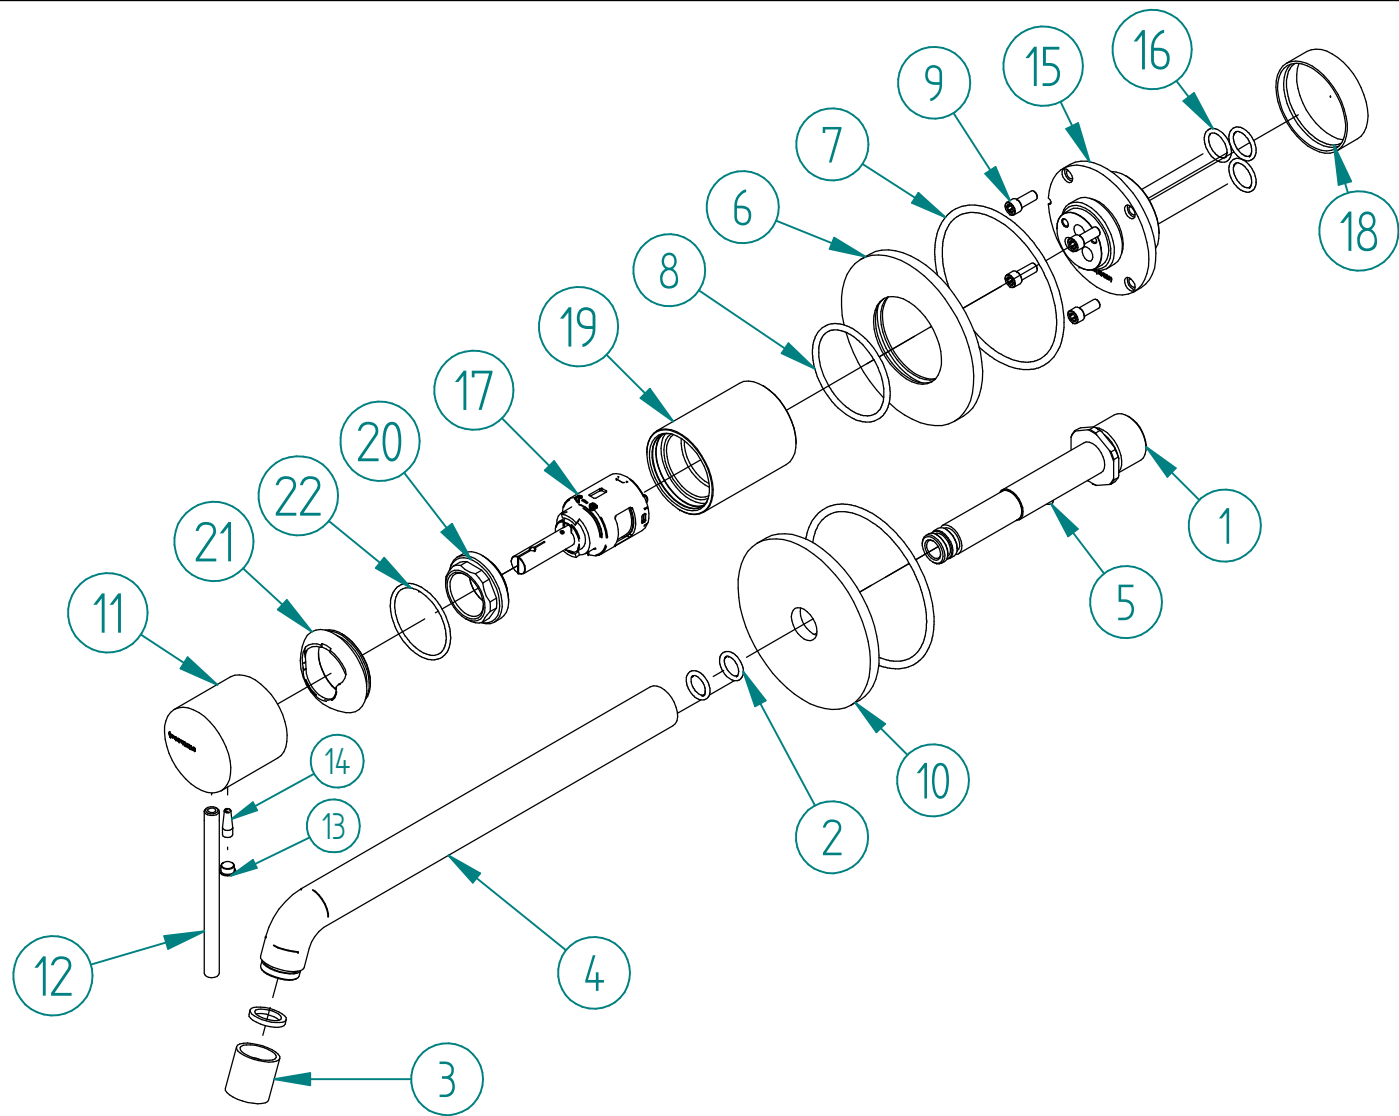

Posizione	Codice	Quantità
1	RYAG0160ZZ02	1
2	RTGO309ZZ	2
3	RTAE110CC	1
4	RYIT5752CC01	1
5	RTVI138ZZ	1
6	RYIT5BC2CC01	1
7	RTGO648ZZ	2
8	RTGO475ZZ	1
9	RTVI263II	4
10	RYIT57C5CC01	1
11	RYIT6BC5CC02	1
12	RYIT5710CC02	1
13	RTTA125RR	1
14	RZIT2A11ZZ01	1
15	RYIT9AD2ZZ09	1
16	RTGO195ZZ	3
17	RTVT254ZZ	1
18	RZIT51A5ZZ16	1
19	RYIT5BA2CC01	1
20	RYIT9AA5ZZ11	1
21	RYIT5BA2CC02	1
22	RTGO280ZZ	1

00	19/12/2019	Emissione	MC	MC	-	-
Rev.	Data Date	Descrizione Description	Progettato Designed	Disegnato Drawn	Contr. Checked	Appr. Approved

DESCRIZIONE / DESCRIPTION <b>PARTI ESTERNE LAV. A MURO VER. UP+ BOCCA LUNGA</b>		<b>treeemme</b> RUBINETTERIE	Via E. Mattei, 10 53041 Asiano (SI) ITALY Tel. 0577/718293 - Fax 0577/719350 www.rubinetterie3m.it
CODICE ARTICOLO / ITEM CODE <b>RWIT6BD3CC01</b>			
PESO PARZIALE / PARTIAL WEIGHT 0,000 kg			