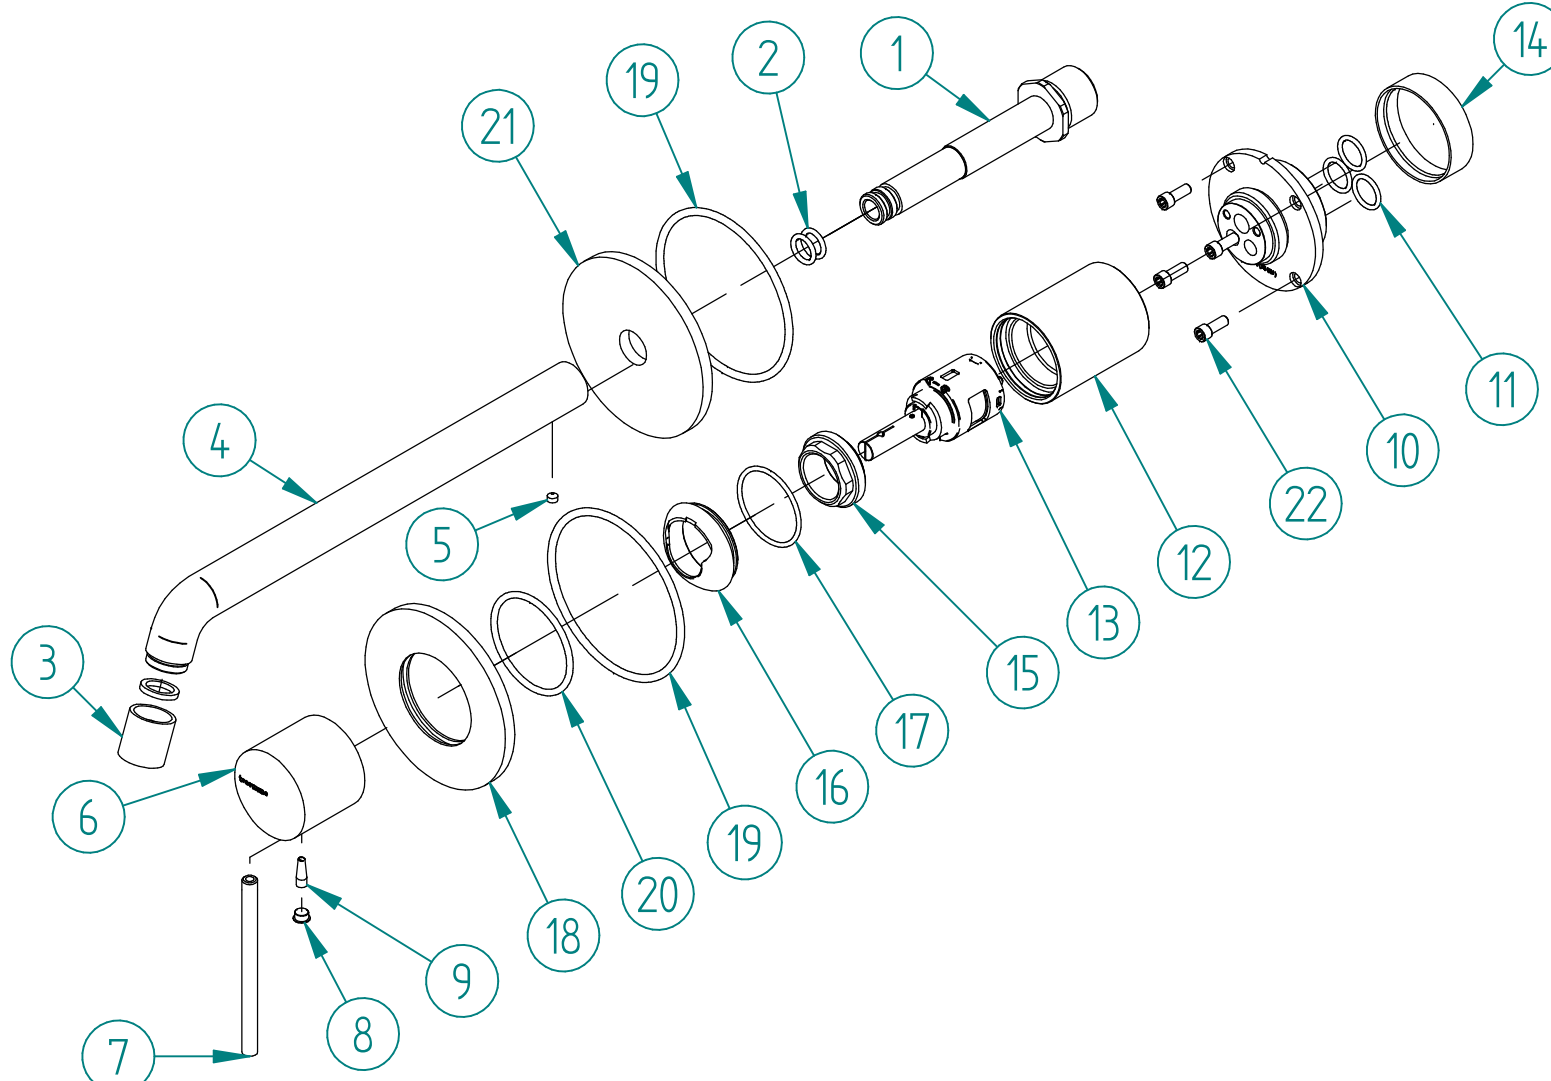

Posizione	Codice	Qty.
1	RYAG0160ZZ02	1
2	RTGO309ZZ	2
3	RTAE110CC	1
4	RYIT5752CC01	1
5	RTVI138ZZ	1
6	RYIT6BC5CC02	1
7	RYIT5710CC02	1
8	RTTA125RR	1
9	RZIT2A11ZZ01	1
10	RYIT9AA5ZZ12	1
11	RTGO195ZZ	3
12	RYIT5BA2CC01	1
13	RTVT254ZZ	1
14	RZIT51A5ZZ16	1
15	RYIT9AA5ZZ11	1
16	RYIT5BA2CC02	1
17	RTGO280ZZ	1
18	RYIT5BC2CC01	1
19	RTGO648ZZ	2
20	RTGO475ZZ	1
21	RYIT57C5CC01	1
22	RTVI263II	4

00	13/12/2019	Emissione	MC	-	-	-
Rev.	Data Date	Descrizione Description	Progettato Designed	Disegnato Drawn	Contr. Checked	Appr. Approved

DESCRIZIONE / DESCRIPTION PARTI ESTERNE LAVABO BOCCA LUNGA A MURO UP+ F.S.		RUBINETTERIE treemme	Via E. Mattei, 10 53041 Asiano (SI) ITALY Tel. 0577/718293 - Fax 0577/719350 www.rubinetterie3m.it
CODICE ARTICOLO / ITEM CODE RWIT6BC6CC01			
PESO PARZIALE / PARTIAL WEIGHT 0,000 kg