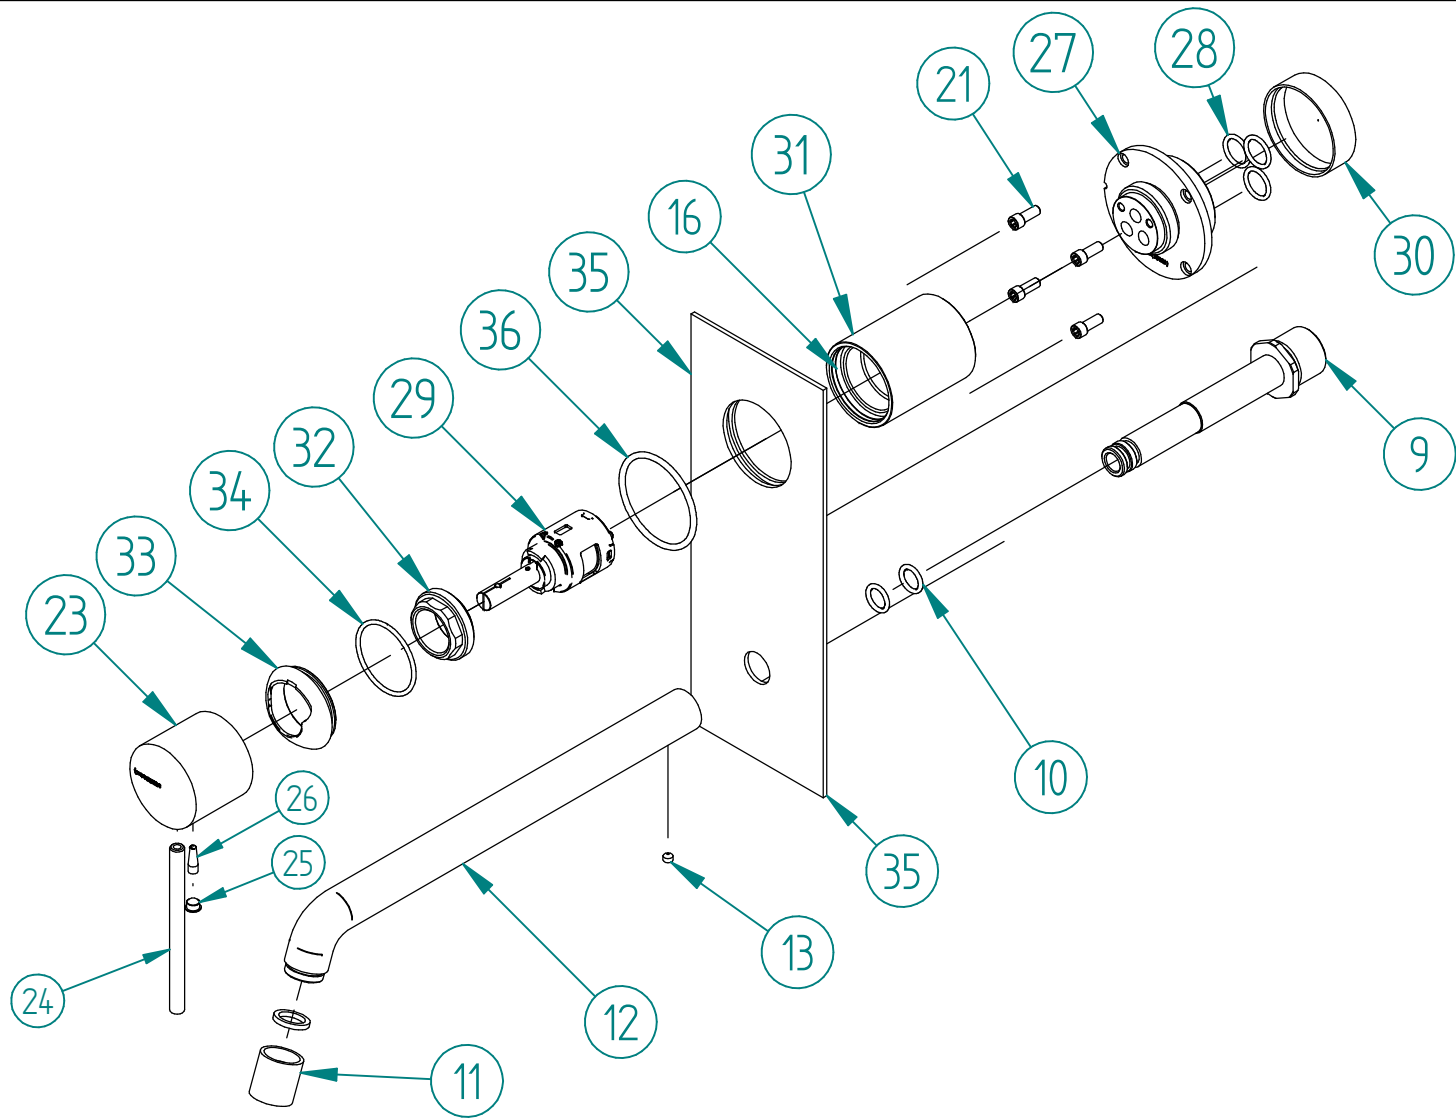

Posizione	Codice	Quantità
9	RYAG0160ZZ02	1
10	RTGO309ZZ	2
11	RTAE110CC	1
12	RYIT5752CC01	1
13	RTVI138ZZ	1
21	RTVI263II	4
23	RYIT6BC5CC02	1
24	RYIT5710CC02	1
25	RTTA125RR	1
26	RZIT2A11ZZ01	1
27	RYIT9AD2ZZ09	1
28	RTGO195ZZ	3
29	RTVT254ZZ	1
30	RZIT51A5ZZ16	1
31	RYIT5BA2CC01	1
32	RYIT9AA5ZZ11	1
33	RYIT5BA2CC02	1
34	RTGO280ZZ	1
35	RZIT6BA5CC03	1
36	RTGO475ZZ	1

00	19/12/2019	Emissione	MC	-	-	-
Rev.	Data Date	Descrizione Description	Progettato Designed	Disegnato Drawn	Contr. Checked	Appr. Approved

DESCRIZIONE / DESCRIPTION PARTI ESTERNE LAV. A MURO VER. UP+ BOCCA LUNGA FLANGIA UNICA		
CODICE ARTICOLO / ITEM CODE RWIT6BB3CC01		
PESO PARZIALE / PARTIAL WEIGHT 0,000 kg		
treeemme		Via E. Mattei, 10 53041 Asiano (SI) ITALY Tel. 0577/718293 - Fax 0577/719350 www.rubinetterie3m.it