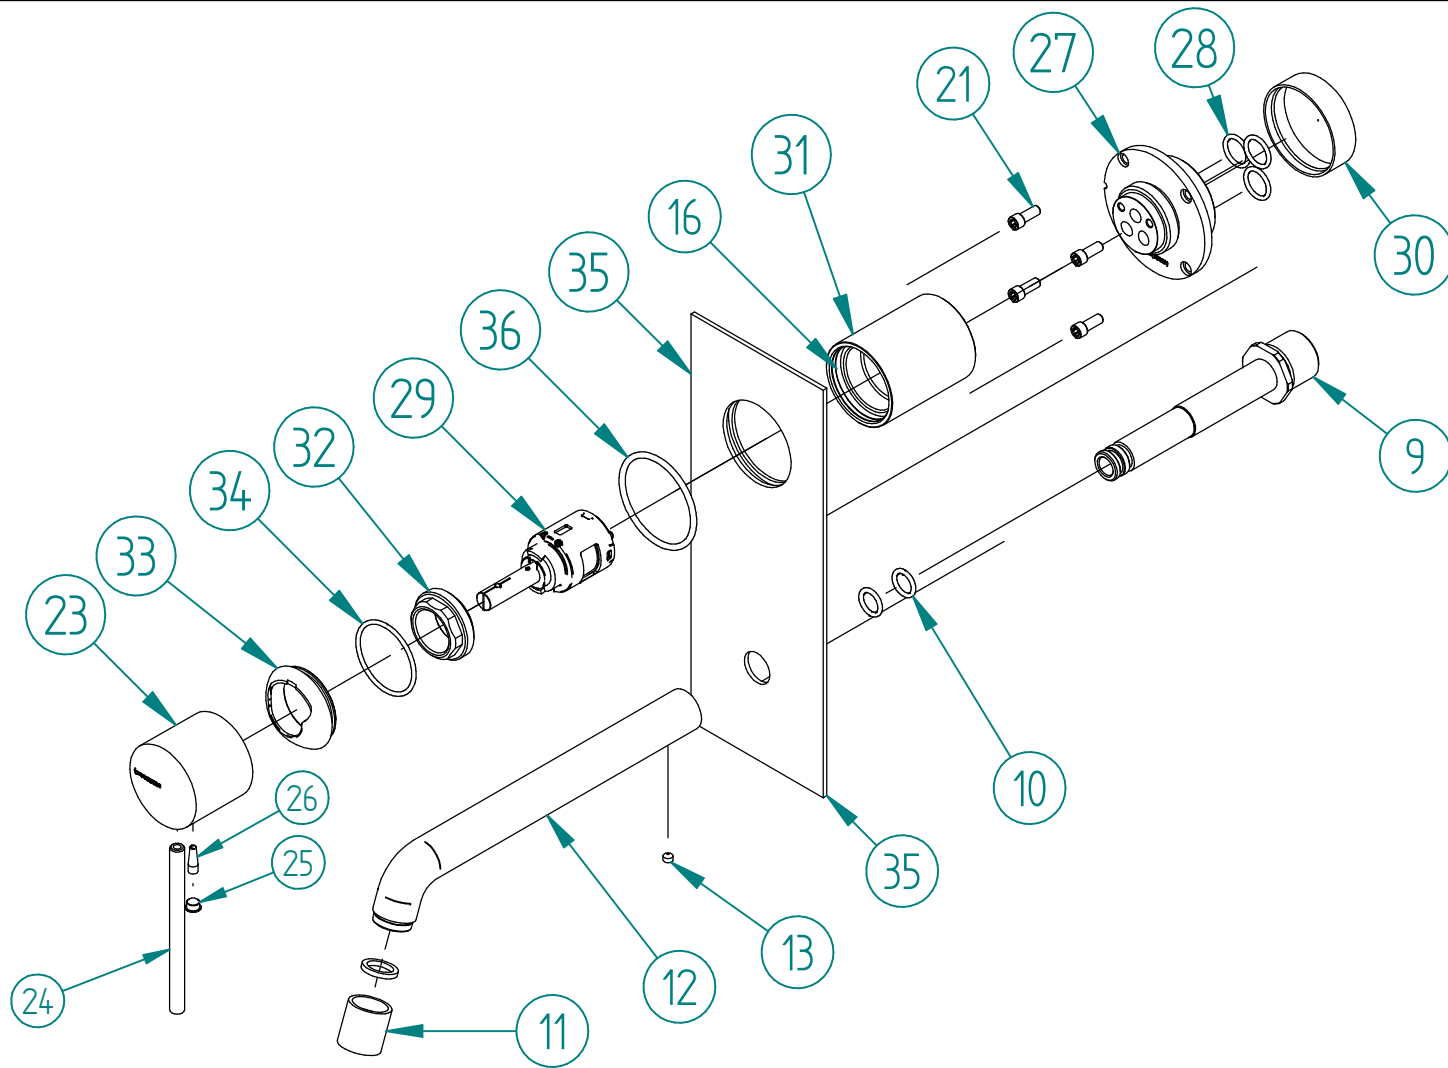

Posizione	Codice	Quantità
9	RYAG0160ZZ02	1
10	RTGO309ZZ	2
11	RTAE110CC	1
12	RYIT5751CC01	1
13	RTVI138ZZ	1
21	RTVI263II	4
23	RYIT6BC5CC02	1
24	RYIT5710CC02	1
25	RTTA125RR	1
26	RZIT2A11ZZ01	1
27	RYIT9AD2ZZ09	1
28	RTGO195ZZ	3
29	RTVT254ZZ	1
30	RZIT51A5ZZ16	1
31	RYIT5BA2CC01	1
32	RYIT9AA5ZZ11	1
33	RYIT5BA2CC02	1
34	RTGO280ZZ	1
35	RZIT6BA5CC03	1
36	RTGO475ZZ	1

00	19/12/2019	Emissione	MC	-	-	-
Rev.	Data Date	Descrizione Description	Progettato Designed	Disegnato Drawn	Contr. Checked	Appr. Approved

DESCRIZIONE / DESCRIPTION PARTI ESTERNE LAV. A MURO VER. UP+ BOCCA CORTA FLANGIA UNICA		RUBINETTERIE treemme Via E. Mattei, 10 53041 Asiano (SI) ITALY Tel. 0577/718293 - Fax 0577/719350 www.rubinetterie3m.it
CODICE ARTICOLO / ITEM CODE RWIT6BB2CC01		
PESO PARZIALE / PARTIAL WEIGHT 0,000 kg		Le informazioni contenute nel disegno sono riservate. La diffusione, distribuzione e/o copiatura del documento o parte di esso da parte di qualsiasi soggetto è proibita, sia ai sensi dell'art. 616 c.p., che ai sensi del D.Lgs. n. 196/2003. Information contained in this drawing are reserved. Any diffusion, distribution and/or copy of complete or part of this document by anyone is prohibited, according to art. 616 c.p., D.Lgs. n. 196/2003.