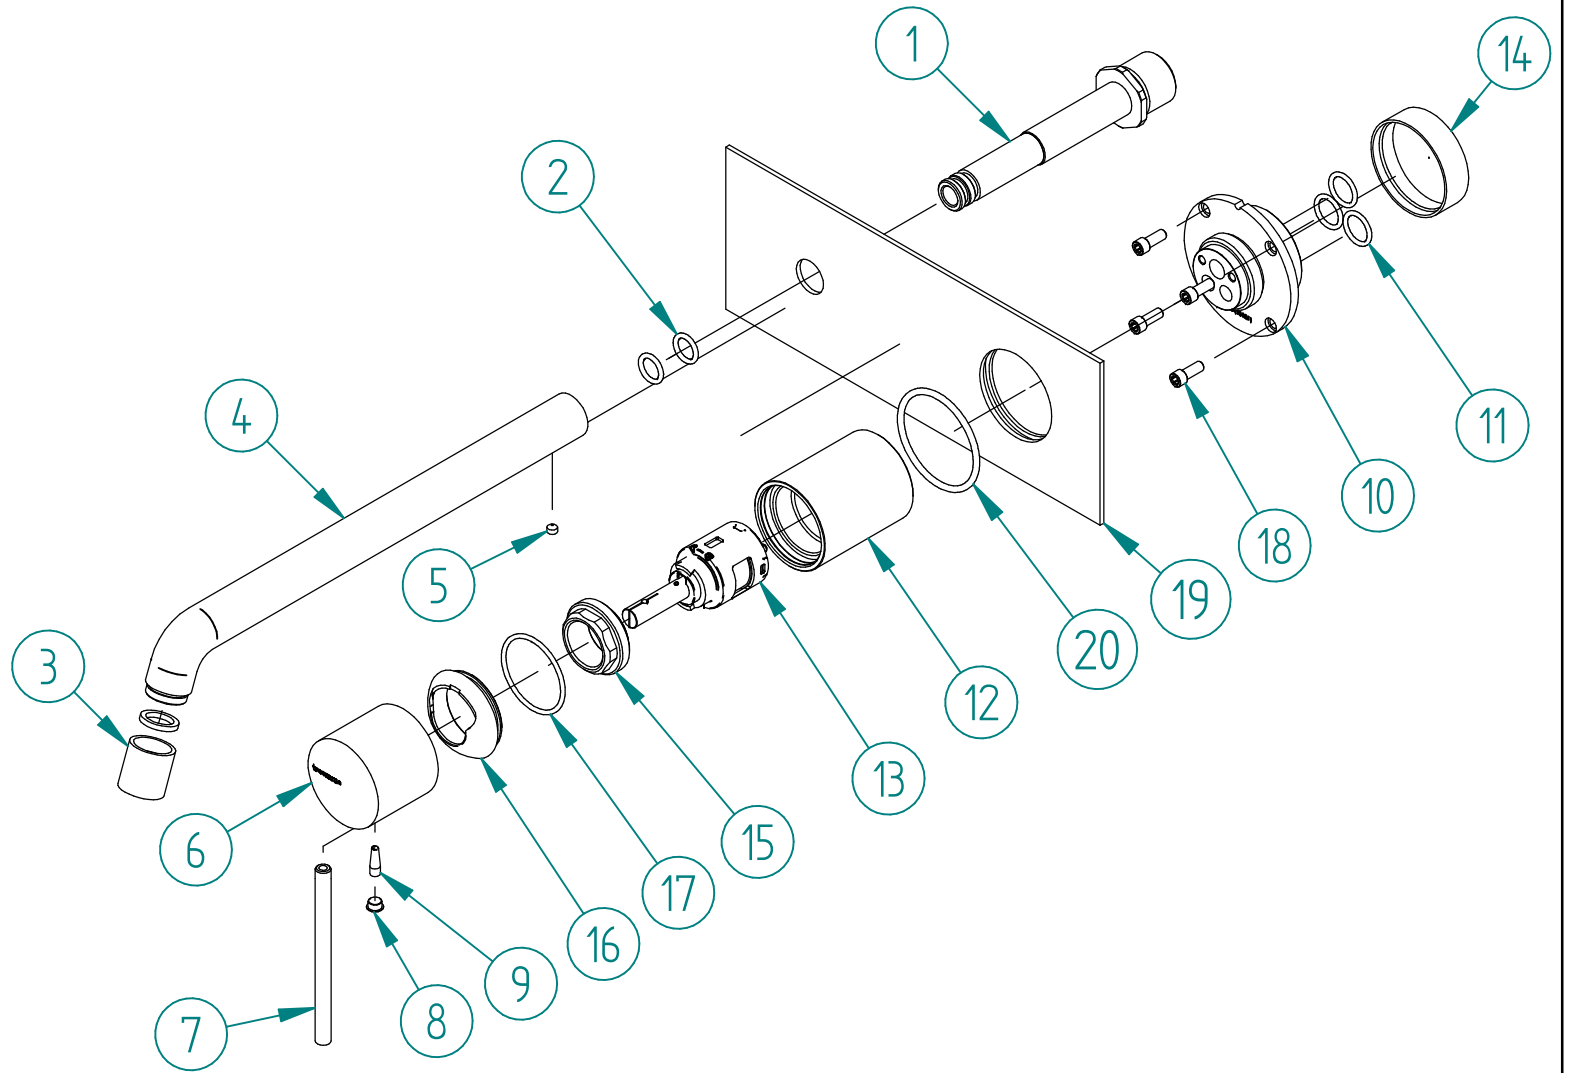

Posizione	Codice	Qty.
1	RYAG0160ZZ02	1
2	RTGO309ZZ	2
3	RTAE110CC	1
4	RYIT5752CC01	1
5	RTVI138ZZ	1
6	RYIT6BC5CC02	1
7	RYIT5710CC02	1
8	RTTA125RR	1
9	RZIT2A11ZZ01	1
10	RYIT9AA5ZZ12	1
11	RTGO195ZZ	3
12	RYIT5BA2CC01	1
13	RTVT254ZZ	1
14	RZIT51A5ZZ16	1
15	RYIT9AA5ZZ11	1
16	RYIT5BA2CC02	1
17	RTGO280ZZ	1
18	RTVI263II	4
19	RZIT6BA5CC03	1
20	RTGO475ZZ	1

00	13/12/2019	Emissione	MC	-	-	-
Rev.	Data Date	Descrizione Description	Progettato Designed	Disegnato Drawn	Contr. Checked	Appr. Approved
DESCRIZIONE / DESCRIPTION PARTI ESTERNE LAVABO BOCCA LUNGA A MURO UP+						
CODICE ARTICOLO / ITEM CODE RWIT6BA6CC01			RUBINETTERIE treemme		Via E. Mattei, 10 53041 Asiano (SI) ITALY Tel. 0577/718293 - Fax 0577/719350 www.rubinetterie3m.it	
PESO PARZIALE / PARTIAL WEIGHT 0,000 kg						
Le informazioni contenute nel disegno sono riservate. La diffusione, distribuzione e/o copiatura del documento o parte di esso da parte di qualsiasi soggetto è proibita, sia ai sensi dell'art. 616 c.p., che ai sensi del D.Lgs. n. 196/2003. Information contained in this drawing are reserved. Any diffusion, distribution and/or copy of complete or part of this document by anyone is prohibited, according to art. 616 c.p., D.Lgs. n. 196/2003.