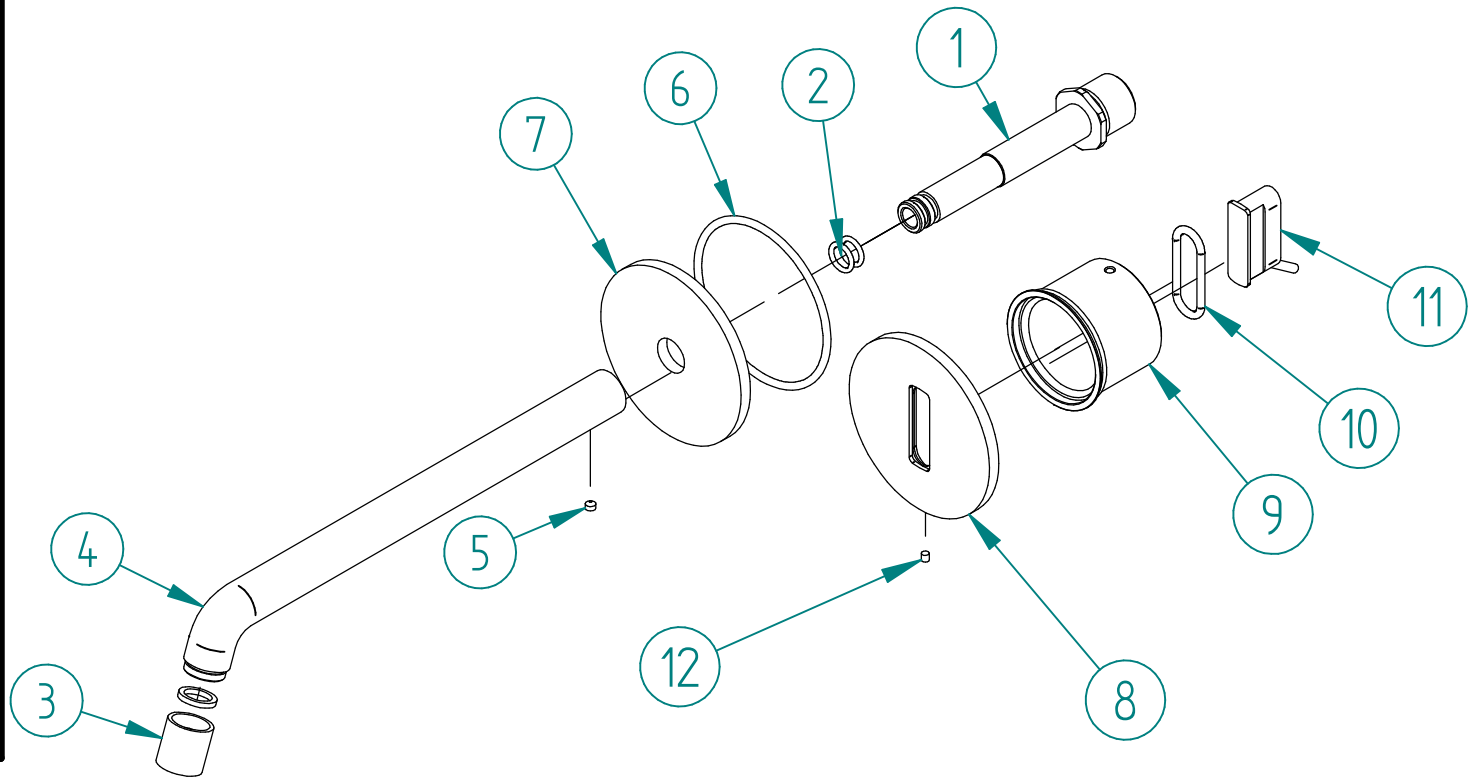

Posizione	Codice	Qty.
1	RYAG0160ZZ02	1
2	RTGO309ZZ	2
3	RTAE110CC	1
4	RYIT5752CC01	1
5	RTVI138ZZ	2
6	RTGO648ZZ	1
7	RYIT57C5CC01	1
8	RYIT2295CC07	1
9	RYIT1395NI08	1
10	RTGO615ZZ_EL LITTICO	1
11	RTEL026ZZ	1
12	RTVI202ZZ	1

00	13/10/2021	Emissione	MD	MD	-	-
Rev.	Data Date	Descrizione Description	Progettato Designed	Disegnato Drawn	Contr. Checked	Appr. Approved

DESCRIZIONE / DESCRIPTION <b>PARTI ESTERNE LAVABO A MURO ELETTRONICO UP+</b>		<b>RUBINETTERIE</b> <b>treemme</b>	Via E. Mattei, 10 53041 Asiano (SI) ITALY Tel. 0577/718293 - Fax 0577/719350 www.rubinetterie3m.it
CODICE ARTICOLO / ITEM CODE <b>RWIT6B96CC02</b>			
PESO PARZIALE / PARTIAL WEIGHT 0,000 kg			