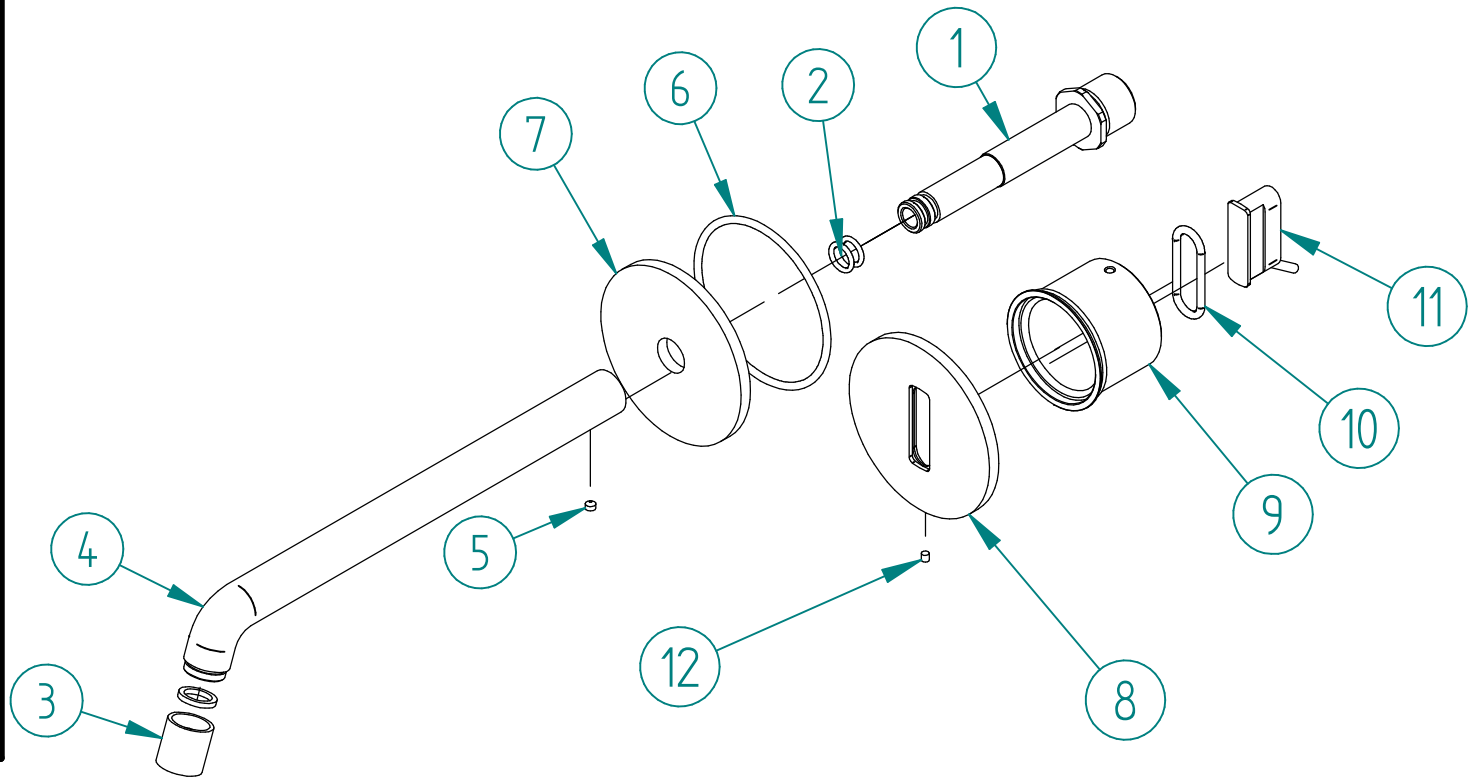

Posizione	Codice	Qty.
1	RYAG0160ZZ02	1
2	RTGO309ZZ	2
3	RTAE110CC	1
4	RYIT5752CC01	1
5	RTVI138ZZ	2
6	RTGO648ZZ	1
7	RYIT57C5CC01	1
8	RYIT2295CC07	1
9	RYIT1395NI08	1
10	RTGO615ZZ_EL LITTICO	1
11	RTEL026ZZ	1
12	RTVI202ZZ	1

00	13/10/2021	Emissione	MD	MD	-	-
Rev.	Data Date	Descrizione Description	Progettato Designed	Disegnato Drawn	Contr. Checked	Appr. Approved
DESCRIZIONE / DESCRIPTION PARTI ESTERNE LAVABO A MURO ELETTRONICO UP+						
CODICE ARTICOLO / ITEM CODE RWIT6B96CC02			treemme RUBINETTERIE		Via E. Mattei, 10 53041 Asiano (SI) ITALY Tel. 0577/718293 - Fax 0577/719350 www.rubinetterie3m.it	
PESO PARZIALE / PARTIAL WEIGHT 0,000 kg						
Le informazioni contenute nel disegno sono riservate. La diffusione, distribuzione e/o copiatura del documento o parte di esso da parte di qualsiasi soggetto è proibita, sia ai sensi dell'art. 616 c.p., che ai sensi del D.Lgs. n. 196/2003. Information contained in this drawing are reserved. Any diffusion, distribution and/or copy of complete or part of this document by anyone is prohibited, according to art. 616 c.p., D.Lgs. n. 196/2003.						