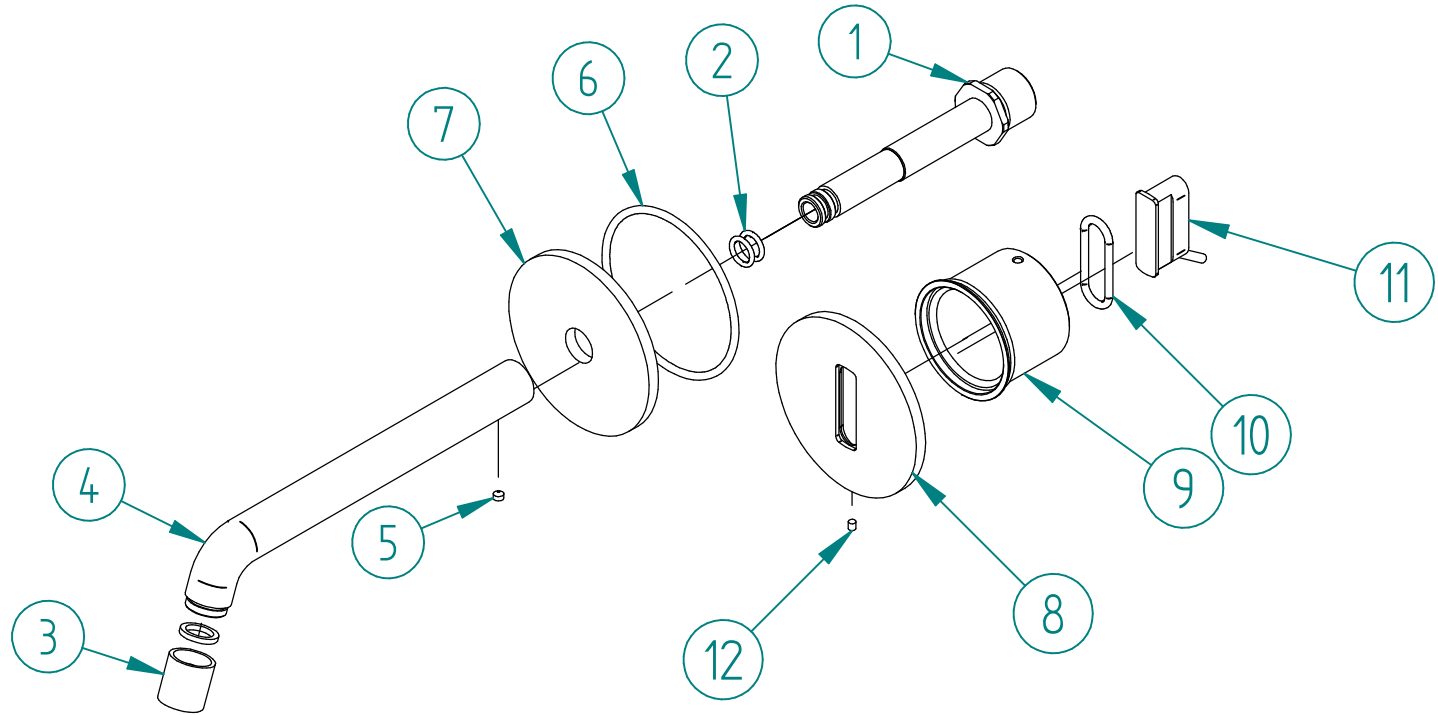

Posizione	Codice	Qty.
1	RYAG0160ZZ02	1
2	RTGO309ZZ	2
3	RTAE110CC	1
4	RYIT5751CC01	1
5	RTVI138ZZ	2
6	RTGO648ZZ	1
7	RYIT57C5CC01	1
8	RYIT2295CC07	1
9	RYIT1395NI08	1
10	RTGO615ZZ_EL LITTICO	1
11	RTEL026ZZ	1
12	RTVI202ZZ	1

00	13/10/2021	Emissione	MD	MD	-	-
Rev.	Data Date	Descrizione Description	Progettato Designed	Disegnato Drawn	Contr. Checked	Appr. Approved
DESCRIZIONE / DESCRIPTION PARTI ESTERNE LAVABO A MURO ELETTRONICO UP+						
CODICE ARTICOLO / ITEM CODE RWIT6B95CC02			treemme RUBINETTERIE		Via E. Mattei, 10 53041 Asiano (SI) ITALY Tel. 0577/718293 - Fax 0577/719350 www.rubinetterie3m.it	
PESO PARZIALE / PARTIAL WEIGHT 0,000 kg						
Le informazioni contenute nel disegno sono riservate. La diffusione, distribuzione e/o copiatura del documento o parte di esso da parte di qualsiasi soggetto è proibita, sia ai sensi dell'art. 616 c.p., che ai sensi del D.Lgs. n. 196/2003. Information contained in this drawing are reserved. Any diffusion, distribution and/or copy of complete or part of this document by anyone is prohibited, according to art. 616 c.p., D.Lgs. n. 196/2003.						