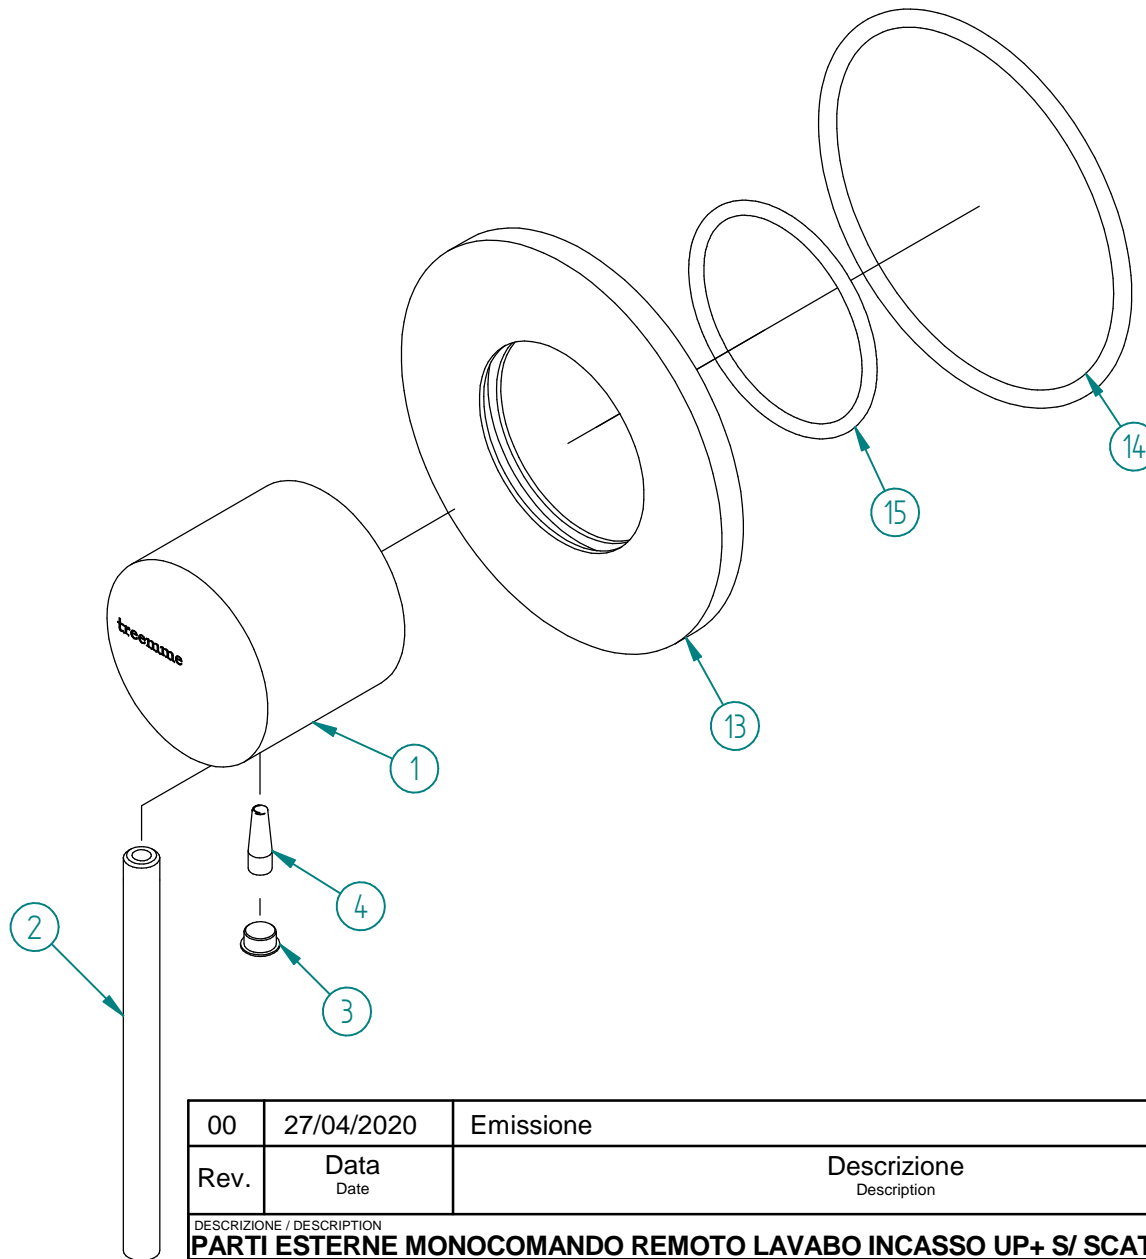

Pos.	Codici	Qty.
1	RYIT6BC5CC02	1
2	RYIT5710CC02	1
3	RTTA125RR	1
4	RZIT2A11ZZ01	1
13	RYIT5BC2CC01	1
14	RTGO648ZZ	1
15	RTGO475ZZ	1

00	27/04/2020	Emissione	MD	MD	-	-
Rev.	Data Date	Descrizione Description	Progettato Designed	Disegnato Drawn	Contr. Checked	Appr. Approved

DESCRIZIONE / DESCRIPTION <b>PARTI ESTERNE MONOCOMANDO REMOTO LAVABO INCASSO UP+ S/ SCATOLA</b>		<b>RUBINETTERIE</b> 	Via E. Mattei, 10 53041 Asiano (SI) ITALY Tel. 0577/718293 - Fax 0577/719350 www.rubinetterie3m.it
CODICE ARTICOLO / ITEM CODE <b>RWIT6B59CC80</b>			
PESO PARZIALE / PARTIAL WEIGHT 0,000 kg			