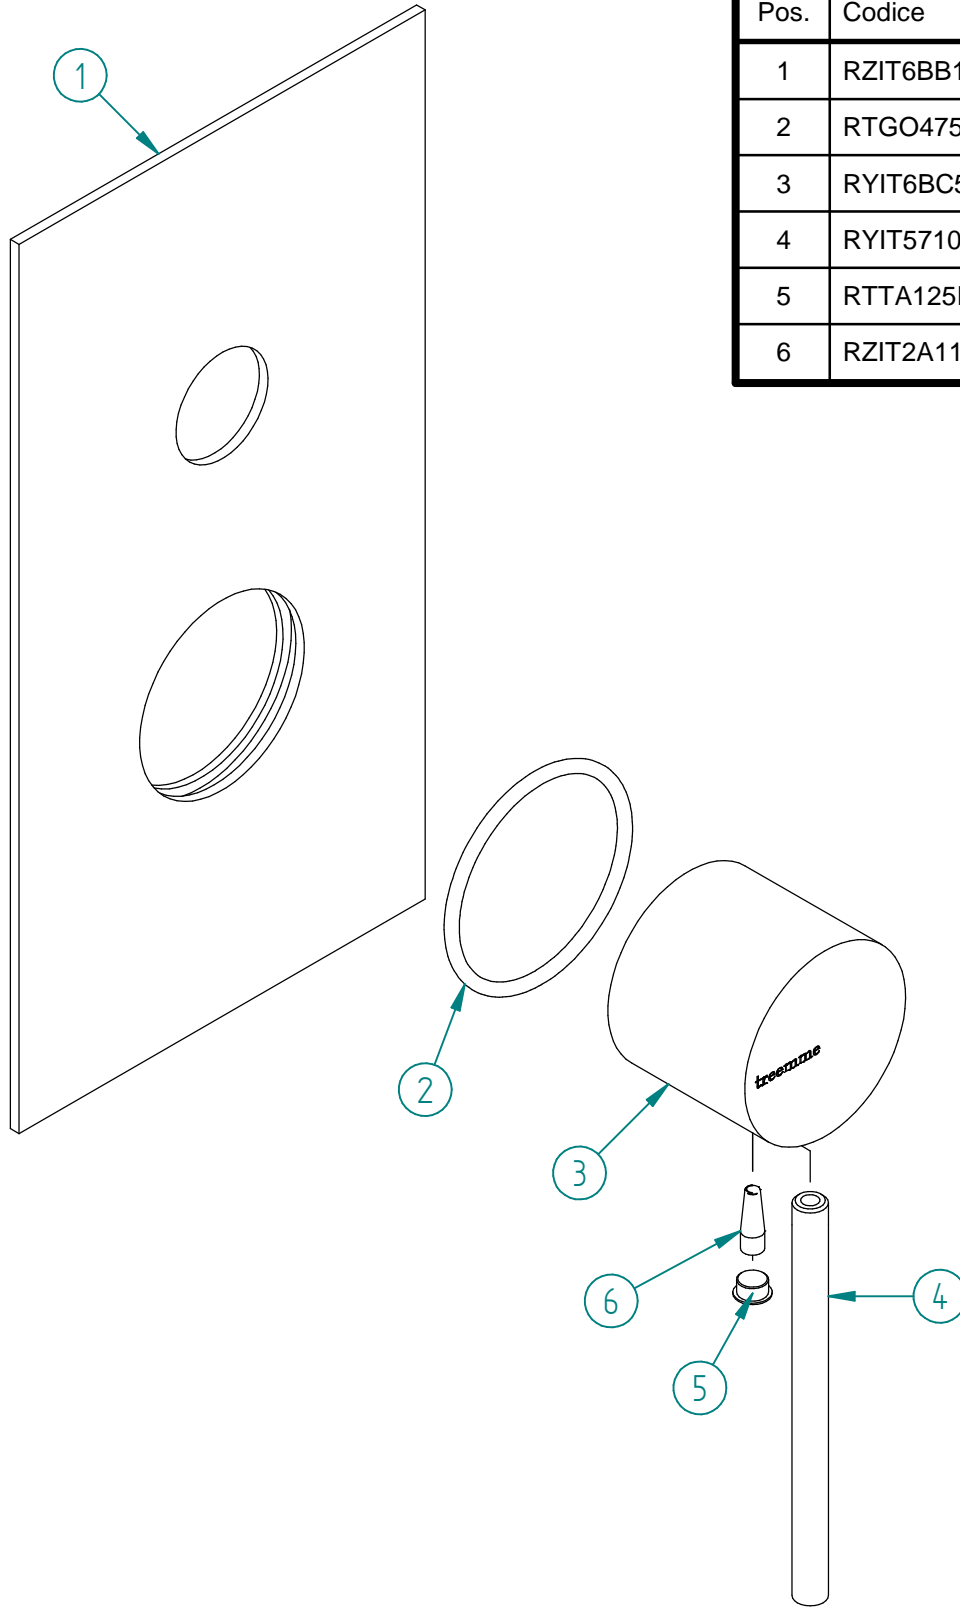

Pos.	Codice	Qt.à
1	RZIT6BB1CC01	1
2	RTGO475ZZ	1
3	RYIT6BC5CC02	1
4	RYIT5710CC02	1
5	RTTA125RR	1
6	RZIT2A11ZZ01	1

00	28/04/2020	Emissione	MD	MD	-	-
Rev.	Data Date	Descrizione Description	Progettato Designed	Disegnato Drawn	Contr. Checked	Appr. Approved

PARTI ESTERNE ART.49 S/SCATOLA UP+

CODICE ARTICOLO / ITEM CODE
RWIT6B49CC80

PESO PARZIALE / PARTIAL WEIGHT
0,000 kg

RUBINETTERIE
treemme

Via E. Mattei, 10
53041 Asiano (SI) ITALY
Tel. 0577/718293 - Fax 0577/719350
www.rubinetterie3m.it