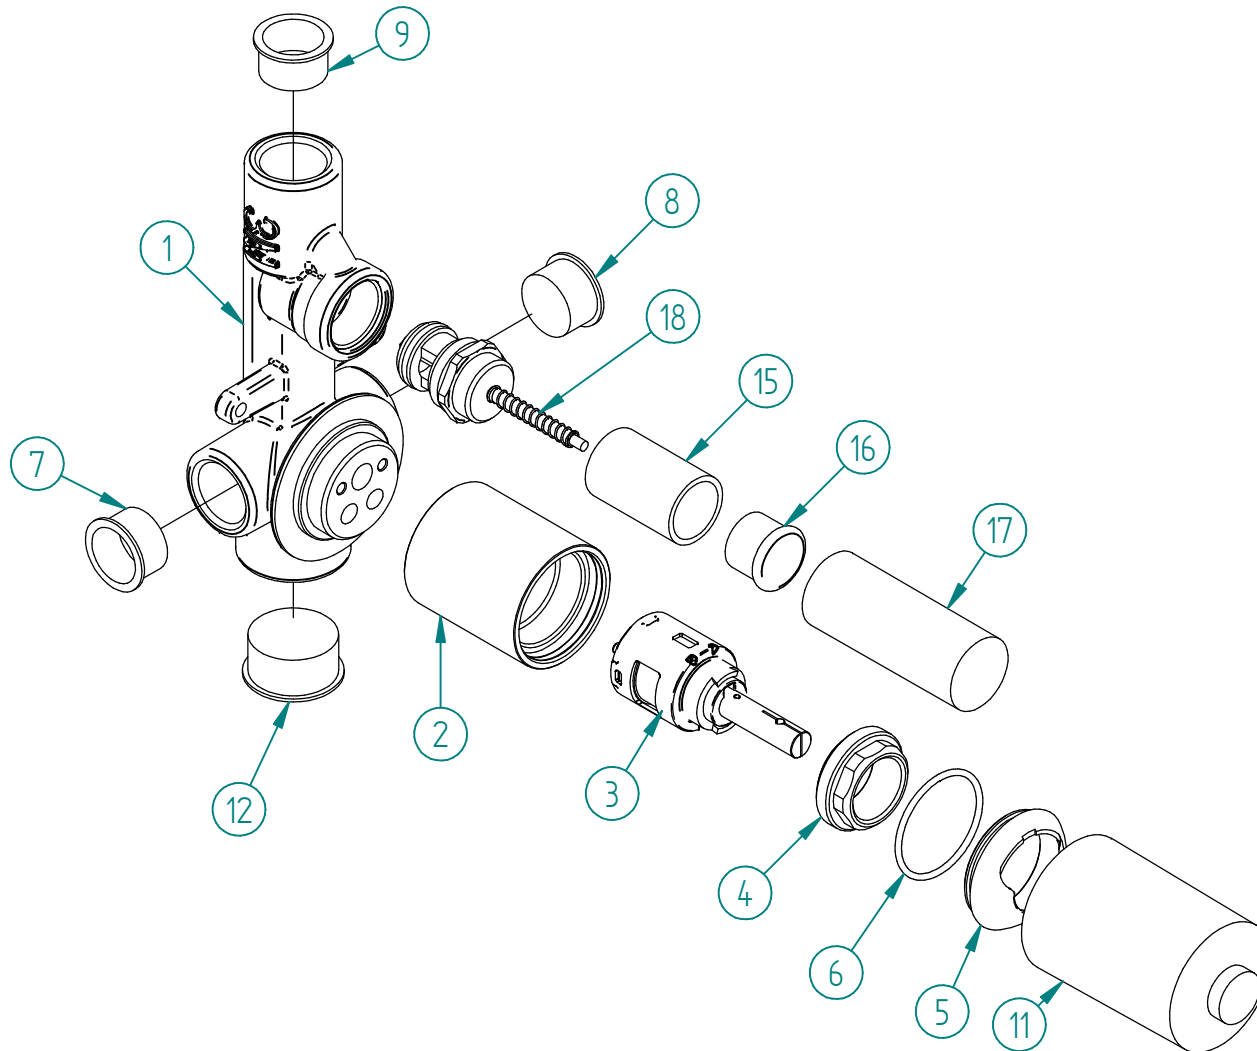

Pos.	Codice	Qt.à
1	CKIT5149ZZ01	1
2	RYIT6B59CC03	1
3	RTVT254ZZ	1
4	RYIT9AA5ZZ11	1
5	RYIT5BA2CC02	1
6	RTGO280ZZ	1
7	RTTA130ZZ	1
8	RTTA131ZZ	1
9	RTTA132ZZ	1
11	IMPI00512	1
12	RTTA133ZZ	1
15	RTDV120CC01	1
16	RTDV120CC02	1
17	IMPI00502	1
18	RTDV111ZZ	1

00	27/04/2020	Emissione	MD	MD	-	-
Rev.	Data Date	Descrizione Description	Progettato Designed	Disegnato Drawn	Contr. Checked	Appr. Approved

DESCRIZIONE / DESCRIPTION PARTI INCASSO ART. 49 S/SCATOLA UP+		RUBINETTERIE treemme Via E. Mattei, 10 53041 Asiano (SI) ITALY Tel. 0577/718293 - Fax 0577/719350 www.rubinetterie3m.it
CODICE ARTICOLO / ITEM CODE RWIT6B49CC70		
PESO PARZIALE / PARTIAL WEIGHT 0,563 kg		
Le informazioni contenute nel disegno sono riservate. La diffusione, distribuzione e/o copiatura del documento o parte di esso da parte di qualsiasi soggetto è proibita, sia ai sensi dell'art. 616 c.p., che ai sensi del D.Lgs. n. 196/2003. Information contained in this drawing are reserved. Any diffusion, distribution and/or copy of complete or part of this document by anyone is prohibited, according to art. 616 c.p., D.Lgs. n. 196/2003.		