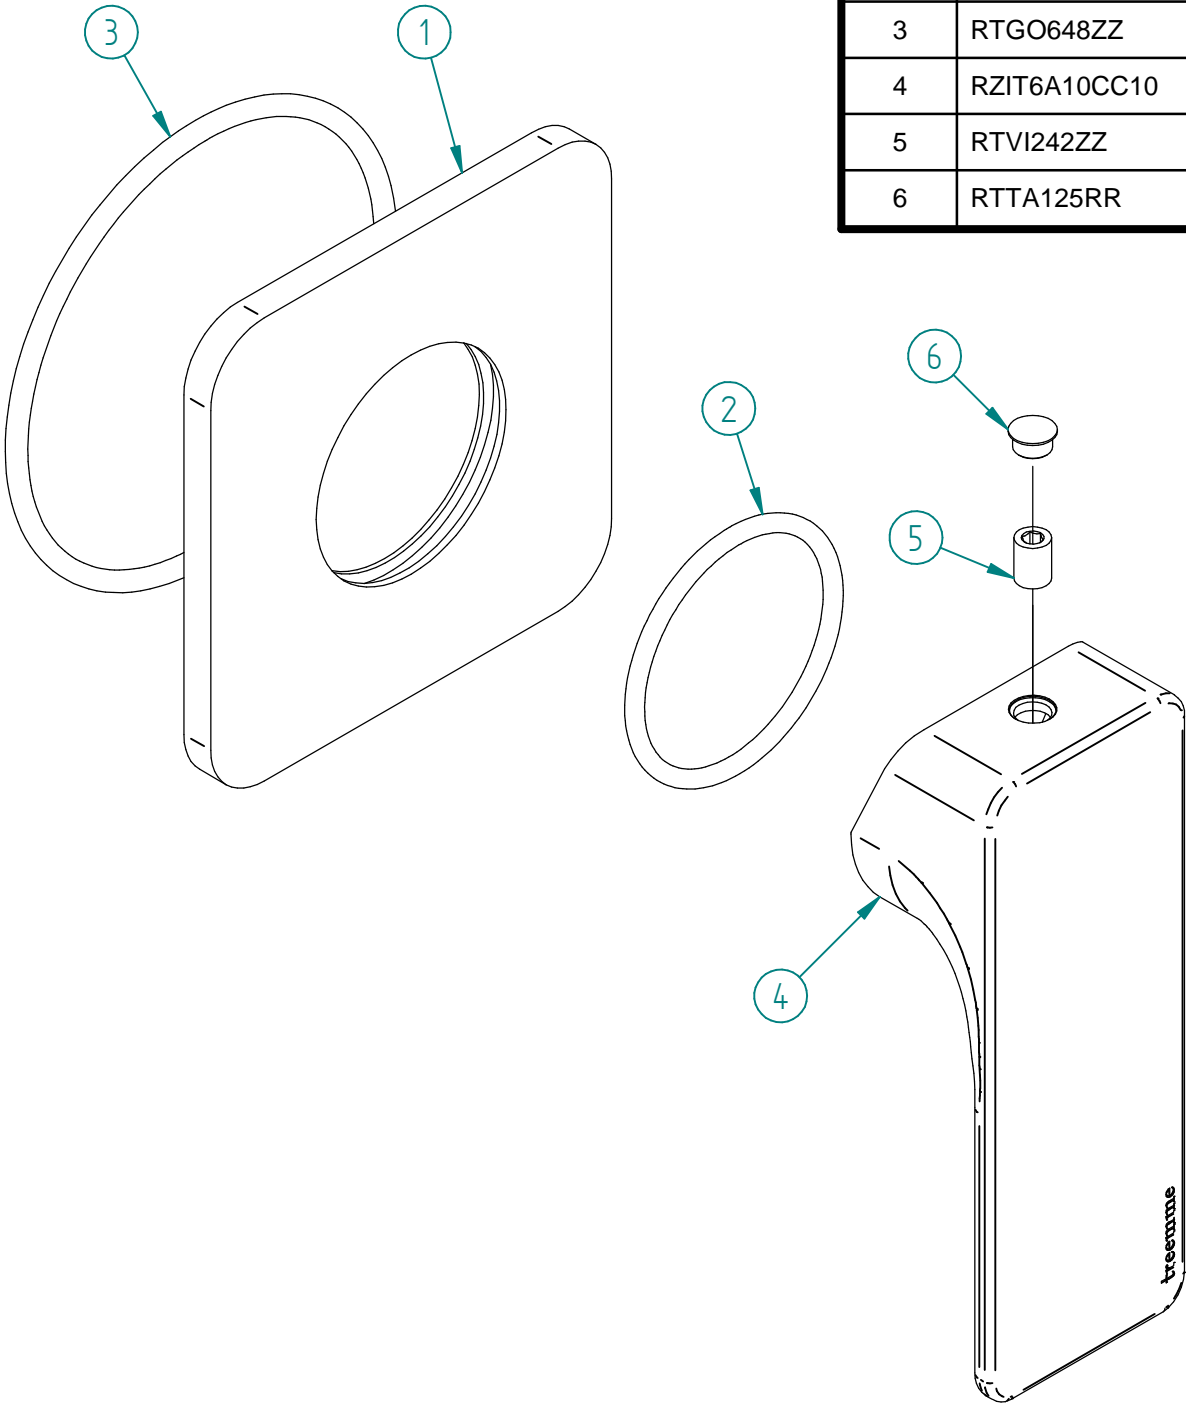

Pos.	Codice	Qt.à
1	RYIT6AD2CC03	1
2	RTGO520ZZ	1
3	RTGO648ZZ	1
4	RZIT6A10CC10	1
5	RTVI242ZZ	1
6	RTTA125RR	1

00	28/04/2020	Emissione	MD	MD	-	-
Rev.	Data Date	Descrizione Description	Progettato Designed	Disegnato Drawn	Contr. Checked	Appr. Approved

PARTI ESTERNE ART.59 S/SCATOLA HASK

CODICE ARTICOLO / ITEM CODE RWIT6A59CC80	RUBINETTERIE treemme	Via E. Mattei, 10 53041 Asiano (SI) ITALY Tel. 0577/718293 - Fax 0577/719350 www.rubinetterie3m.it
PESO PARZIALE / PARTIAL WEIGHT 0,000 kg		

Le informazioni contenute nel disegno sono riservate. La diffusione, distribuzione e/o copiatura del documento o parte di esso da parte di qualsiasi soggetto è proibita, sia ai sensi dell'art. 616 c.p., che ai sensi del D.Lgs. n. 196/2003. Information contained in this drawing are reserved. Any diffusion, distribution and/or copy of complete or part of this document by anyone is prohibited, according to art. 616 c.p., D.Lgs. n. 196/2003.

Controllo MOD: 28/04/2020 29/07/2021 - m.ttdi
\3M03\Ufficio Tecnico\Drawing files\RW\RWIT6A\RWIT6A59CC80.dft