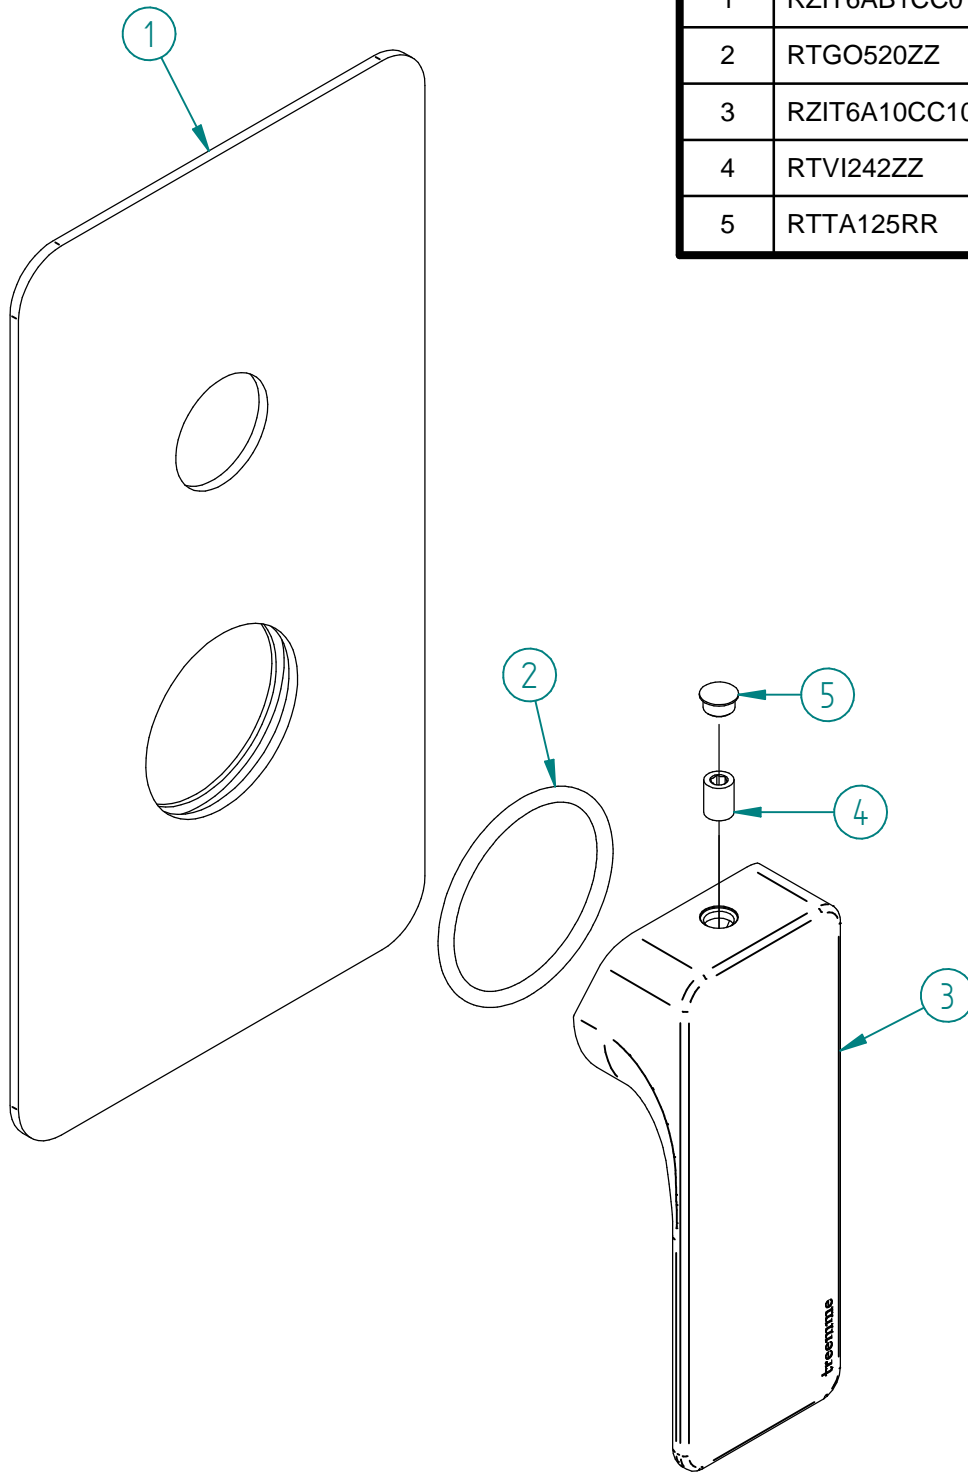

Pos.	Codice	Qt.à
1	RZIT6AB1CC01	1
2	RTGO520ZZ	1
3	RZIT6A10CC10	1
4	RTVI242ZZ	1
5	RTTA125RR	1

00	28/04/2020	Emissione	MD	MD	-	-
Rev.	Data Date	Descrizione Description	Progettato Designed	Disegnato Drawn	Contr. Checked	Appr. Approved

**PARTI ESTERNE ART.49 S/SCATOLA HASK**

CODICE ARTICOLO / ITEM CODE  
**RWIT6A49CC80**

PESO PARZIALE / PARTIAL WEIGHT  
**0,000 kg**

RUBINETTERIE  
**treemme**

Via E. Mattei, 10  
53041 Asiano (SI) ITALY  
Tel. 0577/718293 - Fax 0577/719350  
www.rubinetterie3m.it