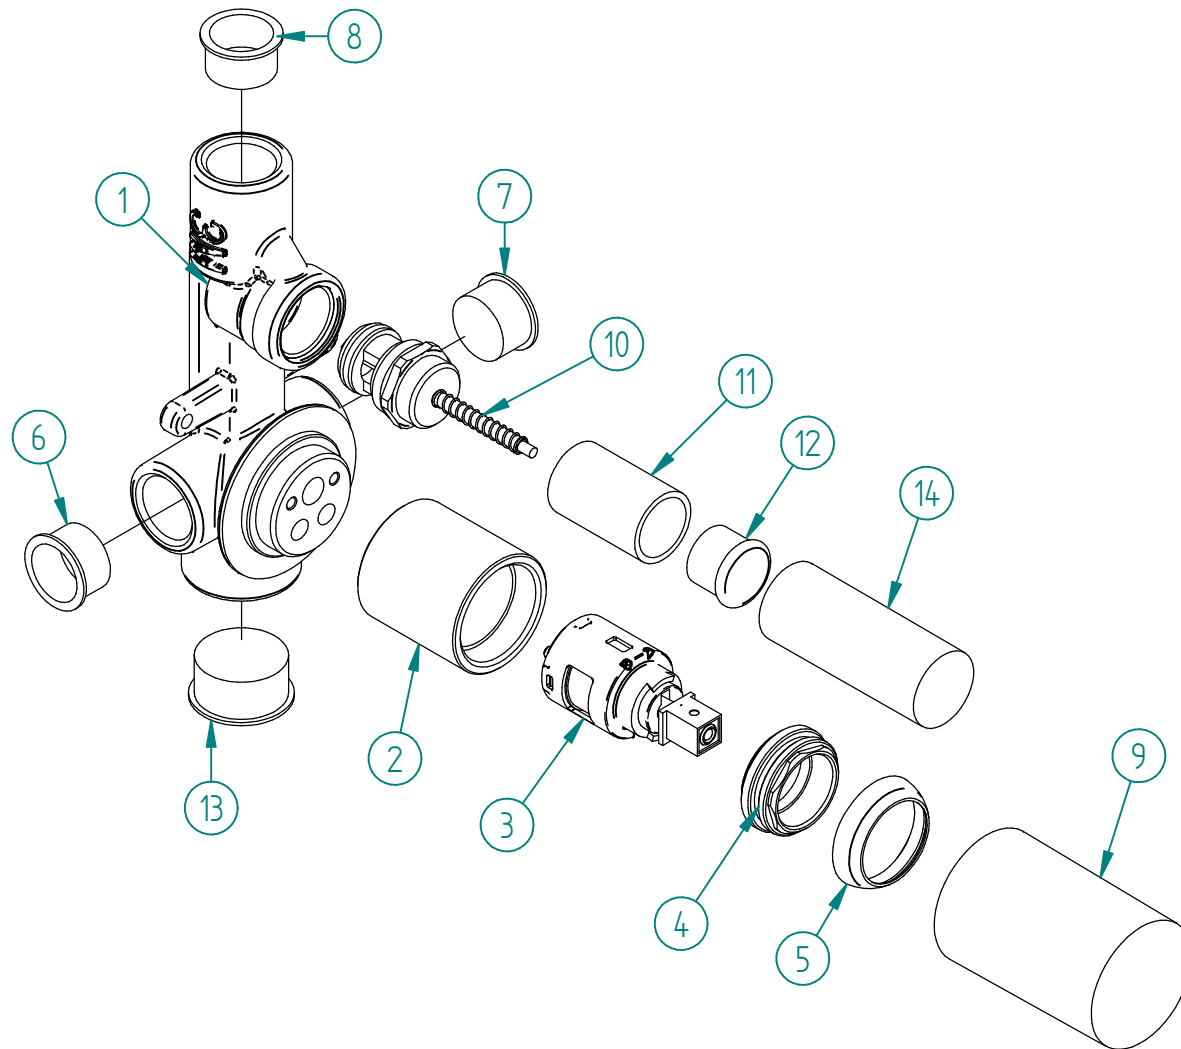

Pos.	Codice	Qt.à
1	CKIT5149ZZ01	1
2	RYIT5108CC10	1
3	RTVT168ZZ	1
4	RYIT5300ZZ11	1
5	RYIT6110CC07	1
6	RTTA130ZZ	1
7	RTTA131ZZ	1
8	RTTA132ZZ	1
9	IMPI00513	1
10	RTDV111ZZ	1
11	RTDV120CC01	1
12	RTDV120CC02	1
13	RTTA133ZZ	1
14	IMPI00502	1

00	28/04/2020	Emissione	MD	MD	-	-
Rev.	Data Date	Descrizione Description	Progettato Designed	Disegnato Drawn	Contr. Checked	Appr. Approved
DESCRIZIONE / DESCRIPTION						
<b>PARTI INCASSO ART.49 S/SCATOLA</b>						
CODICE ARTICOLO / ITEM CODE			<b>RUBINETTERIE</b> <b>treemme</b> Via E. Mattei, 10 53041 Asiano (SI) ITALY Tel. 0577/718293 - Fax 0577/719350 www.rubinetterie3m.it			
<b>RWIT6A49CC70</b>						
PESO PARZIALE / PARTIAL WEIGHT						
0,361 kg						
Le informazioni contenute nel disegno sono riservate. La diffusione, distribuzione e/o copiatura del documento o parte di esso da parte di qualsiasi soggetto è proibita, sia ai sensi dell'art. 616 c.p., che ai sensi del D.Lgs. n. 196/2003. Information contained in this drawing are reserved. Any diffusion, distribution and/or copy of complete or part of this document by anyone is prohibited, according to art. 616 c.p., D.Lgs. n. 196/2003.						