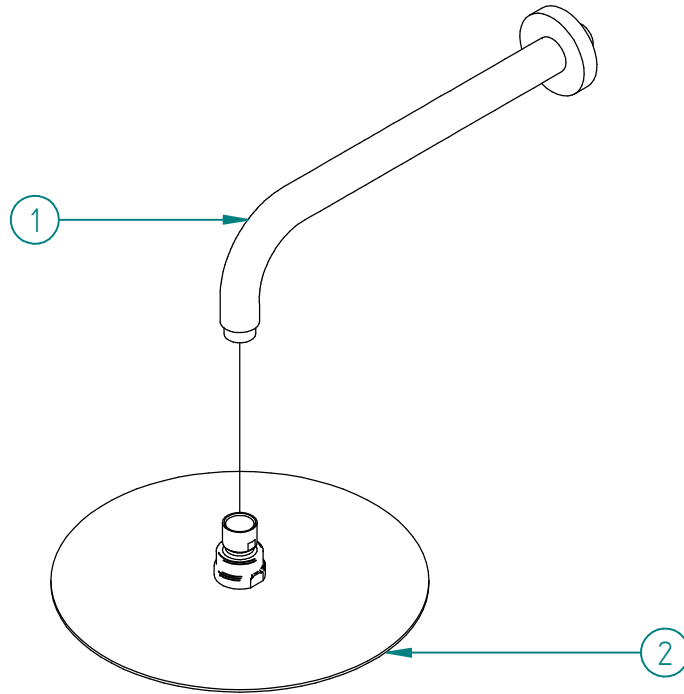

Po s.	Code	Qt.	Description	Finitura
1	RTBR188CC	1	BRACCIO DOCCIA 300MM CROMO	Brass - CW617 N
2	RTBR424CC	1	SOFFIONE D=250 MM C/ 300 TETTARELLE (SOLO CROMO - BASSA PORTATA - BASSA PRESSIONE)	AISI 316L

00	16/11/2021	Emissione	MD	MD	-	-
Rev.	Data Date	Descrizione Description	Progettato Designed	Disegnato Drawn	Contr. Checked	Appr. Approved

DESCRIZIONE / DESCRIPTION <b>SOFFIONE A PARETE ANTICALCARE CROMO D. 250</b>		<b>RUBINETTERIE</b> <b>treemme</b>	Via E. Mattei, 10 53041 Asiano (SI) ITALY Tel. 0577/718293 - Fax 0577/719350 www.rubinetterie3m.it
CODICE ARTICOLO / ITEM CODE <b>RWIT6586CC20</b>			
PESO PARZIALE / PARTIAL WEIGHT 0,000 kg			
Le informazioni contenute nel disegno sono riservate. La diffusione, distribuzione e/o copiatura del documento o parte di esso da parte di qualsiasi soggetto è proibita, sia ai sensi dell'art. 616 c.p., che ai sensi del D.Lgs. n. 196/2003. Information contained in this drawing are reserved. Any diffusion, distribution and/or copy of complete or part of this document by anyone is prohibited, according to art. 616 c.p., D.Lgs. n. 196/2003.			