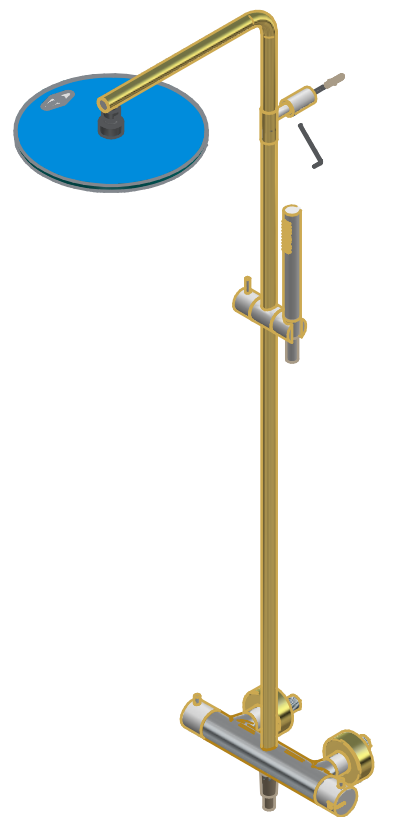

Pos.	Codice	Q.ta'	Titolo	Materiale
1	RYIT6581CC50	1	CORPO TERMOSTATICO D 42	Brass - CB770S
2	RYIT6581Z262	1	SEDE ACQUA FREDDA TERMOSTATICO ESTERNO	Brass - CW617N
3	RYIT6581Z263	1	SEDE ACQUA CALDA TERMOSTATICO ESTERNO	Brass - CW617N
4	RTGO260ZZ	1	O-RING IN NBR 75 SHORE D.INT.=9,25 D.CORDA=1,78 NESSUNA FINITURA	NBR 70
5	RYIT2700CC06	2	CALOTTA G3/4" D=30 CH=28 H=16 FORO D=21,8	Brass - CW617N
6	RTVT148ZZ	1	CARTUCCIA PER TERMOSTATICO	Various Materials
7	RYIT6581CC57	1	RACCORDO CON GOLE PER SET DOCCIA	Brass - CW617N
8	RTVA106ZZ	2	VALVOLA DI NON RITORNO D15 BELG 18/012/EB	Various Materials
9	RTAN112ZZ	2	ANELLO SEEGER IN BRONZO FOSFOROSO UNI 7437 - 15 (FORI)	Bronzo, 90%
10	RTCR143ZZ	1	FERMO TEMPERATURA IN PLASTICA D20,3X60	PVC
11	RTVT172ZZ	1	CARTUCCIA DEVIATRICE 2 VIE CON ARRESTO	Various Materials
12	RYIT6581CC54	1	ATTACCO DA G1/2 PER FLEX	Brass - CW617N
13	RYIT6581CC64	2	CANOTTO COPRI SEDE	Brass - CW617N
14	RYIT6581Z251	2	TIRANTE CARTUCCIA TERMOSTATICA E DEVIATRICE	Brass - CW617N
15	RTGO165ZZ	4	O-RING IN NBR 70 SHORE D.INT.=14,00 D.CORDA=1,50	NBR 70
16	RTTA125RR	2	TAPPINO IN SILICONE Ø5,3	Silicone
17	RTRO128CC	2	ROSONE CILINDRICO D70 H25 FORO30 CON ALETTE	Brass - CW617N
18	RTGO504ZZ	3	O-RING IN NBR 75 SHORE D.INT.=12,37 D.CORDA=2,62 NESSUNA FINITURA	NBR 70
19	RZIT6581CC61	1	TUBO DRITTO X SET DOCCIA D20 L1000	Brass - CW617N
20	RZIT6581CC59	1	CANOTTO DI RACCORDO D22 L63 C/FORO	Brass - CW617N
21	RTBR240CC	1	CENTRALE SALISCENDI ASTA SET DOCCIA TERMOSTATICO	Brass - CW617N
22	RTFL501CC	1	FLESSIBILE M.1,5 PVC CC1/2" - CC1/2" METALLIZZATO CROMO	PVC
23	RTBR393CC	1	SOFFIONE Ø250 CON VALVOLA DI SICUREZZA	Materiali vari
24	RTDO160CC	1	DOCCETTA ANTICALCARE CROMO	Brass - CW617N
25	RTEC101NI	4	ECCENTRICO H.45 1/2 X 3/4 OTTONE NICKELATO	Brass - CW508L
26	RTVI153ZZ	1	GRANO INOX PUNTA CONICA FIL.M3 L=6 AERATORI CUT	Stainless Steel A2
27	RTVA109ZZ	2	FILTRO H3 X CALOTTA DA G3/4"	PVC
28	RYIT6581Z258	1	GIUNTO PER SET DOCCIA	Brass - CW617N
29	RZIT6581CC60	1	TUBO CURVO X SET DOCCIA	Brass - CW617N
30	RYIT6581CC56	1	BRACCETTO SUPPORTO MURALE X SET DOCCIA	Brass - CW617N
31	RYIT6581CC10	1	INSERTO C/ 5 PER COLONNA DOCCIA 6581	Brass - CW617N
32	RYIT6160CC06	1	NIPLES ATTACCO SOFFIONE PALO DOCCIA PAO	AIISI 304L
33	RTGO357ZZ	10	O-RING IN NBR 75 SHORE D.INT.=14,00 D.CORDA=2,00 NESSUNA FINITURA	NBR
34	RTGO309ZZ	1	O-RING IN NBR 75 SHORE D.INT.=8,90 D.CORDA=1,90 NESSUNA FINITURA	NBR75
35	RTVI167II	1	VITE INOX M6X14 TESTA CILIN. CAVA ESAGONALE ACCIAIO INOX	Acciaio inossidabile
36	RTGO507ZZ	1	O-RING IN NBR 75 SHORE D.INT.=15,08 D.CORDA=2,62 NESSUNA FINITURA	NBR 70
37	RYIT5960CC05	1	SUPPORTO A PARETE SET DOCCIA BLOK (LATO MURO)	Brass - CW617N
38	RYIT6581CC66	1	MANIGLIA REGOLAZIONE TEMPERATURA CON SERIGRAFIA	Brass - CW617N
39	RYIT7244CC03	1	PULSANTE PER MANIGLIE PER TERMOSTATICI	Brass - CW617N
40	RTML103ZZ	1	MOLLA INOX FILO D=0,5 CILINDR. D.I.4,7 D.E.5,7 L.10 PASSO=1,5	Stainless Steel A2
41	RTGS163ZZ	2	GUARNIZIONE IN TEFLON 39X37X3 SEZ. RETTANGOLARE	Teflon
42	RTVI113ZZ	1	GRANO PUNTA CONICA L=10 FIL.=M4	INOX A2 - Viti
43	RYIT6581CC62	1	MANIGLIA DEVIATRICE C/LOGO E SIMBOLI DEVIAZIONE SOFF/DOCCETTA	Brass - CW617N
44	RTVI200ZZ	4	GRANO PUNTA A COPPA INOX A2 STEI COPPA M5X4 UNI-5929 DIN-916 ISO-4029	INOX A2 - Viti
45	RTSP186ZZ	1	SPINA D 2,8X5 RETTIFICATA PER CENTRAGGIO PIASTRINE CUT NESSUNA FINITURA	Brass - CW617N
46	RTFL501CC_	1	FLESSIBILE M.1,5 PVC CC1/2" - CC1/2" METALLIZZATO CROMO	PVC
47	RYIT6581CC68	1	LEVA PER TERMOSTATICO	Brass - CW617N
48	RTAT110ZZ	1	CHIAVE A BRUGOLA ESAGONALE CH. 2,5 NESSUNA FINITURA	Acciaio
49	RTVI117ZZ_1PZ	1	VITE + TASSELLO	Materiali vari
50	RTVA138ZZ	1	VALVOLA DI NON RITORNO CON LIMITATORE DI PORTATA D15 8L/MIN	Nylon, uso generico