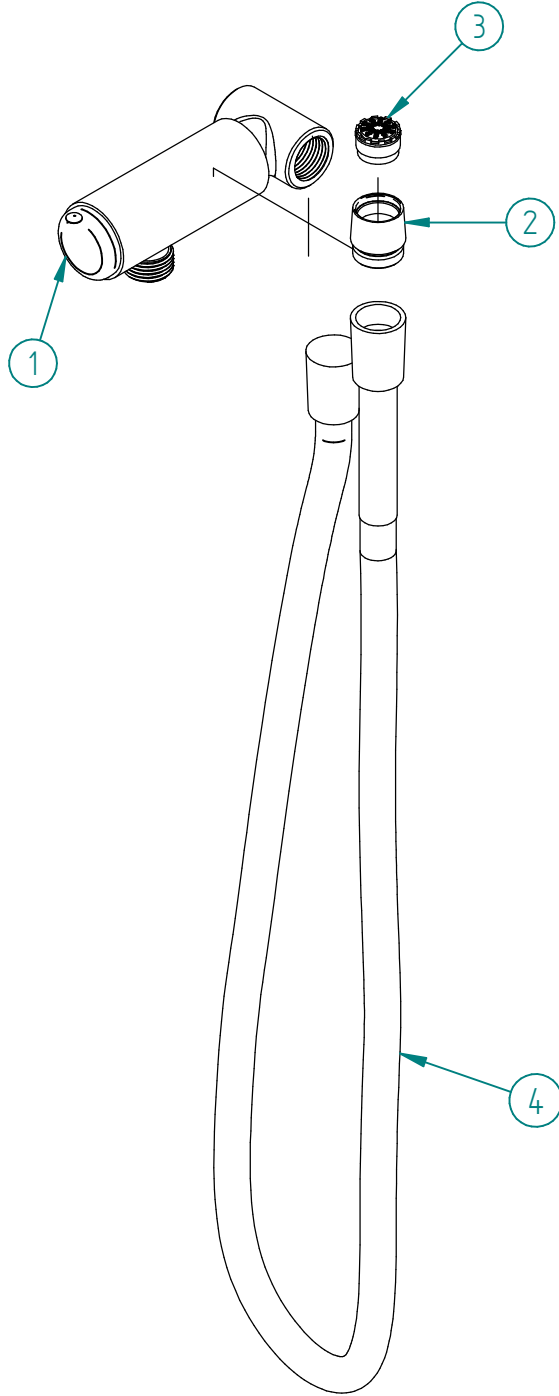

Pos.	Code	Q.tà	Titolo	Materiale
1	RTRB230CC	1	MISCELATORE MONOCOMANDO TONDO LISTINO CONTRACT	AISI 316L
2	RYIT22D4CC01	1	ADATTATORE OTTONE PER AERATORE MG1/2"-FM18,5X1	Brass - CW617N
3	RTAE186ZZ	1	AERATORE TJ HONEYCOMB SPRAY NON LIMITATO M18,5x1	Polietilene, bassa densità
4	RTFL525CC_D7	1	FLESSIBILE M.1 PVC CC1/2" - CC1/2" METALLIZZATO CROMO	PVC

00	24/10/2023	Emissione	MM	MM	-	-
Rev.	Data Date	Descrizione Description	Progettato Designed	Disegnato Drawn	Contr. Checked	Appr. Approved

DESCRIZIONE / DESCRIPTION  
**MONOCOMANDO A PARETE TONDO CON DOCCETTA TONDA**

CODICE ARTICOLO / ITEM CODE  
**RWIT6565CC03**

PESO PARZIALE / PARTIAL WEIGHT  
**0,000 kg**

RUBINETTERIE  
**treemme**

Via E. Mattei, 10  
53041 Asiano (SI) ITALY  
Tel. 0577/718293 - Fax 0577/719350  
www.rubinetterie3m.it