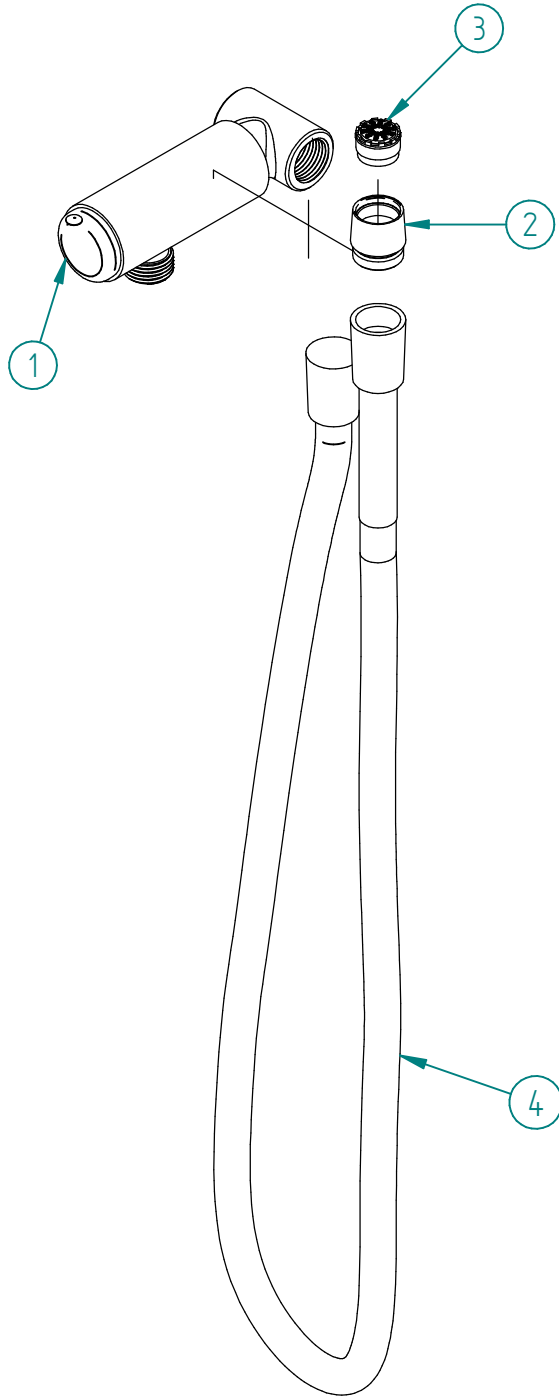

Pos.	Code	Q.tà	Titolo	Materiale
1	RTRB230CC	1	MISCELATORE MONOCOMANDO TONDO LISTINO CONTRACT	AISI 316L
2	RYIT22D4CC01	1	ADATTATORE OTTONE PER AERATORE MG1/2"-FM18,5X1	Brass - CW617N
3	RTAE186ZZ	1	AERATORE TJ HONEYCOMB SPRAY NON LIMITATO M18,5x1	Polietilene, bassa densità
4	RTFL525CC_D7	1	FLESSIBILE M.1 PVC CC1/2" - CC1/2" METALLIZZATO CROMO	PVC

01	11/11/2022	Sostituito RTFL501CC_D7 con RTFL525CC_D7	MM	MI	-	-
Rev.	Data Date	Descrizione Description	Progettato Designed	Disegnato Drawn	Contr. Checked	Appr. Approved

DESCRIZIONE / DESCRIPTION
MONOCOMANDO A PARETE TONDO CON IDROSCOPINO LISTINO CONTRACT

CODICE ARTICOLO / ITEM CODE
RWIT6565CC01

PESO PARZIALE / PARTIAL WEIGHT
0,000 kg

RUBINETTERIE
treemme

Via E. Mattei, 10
53041 Asiano (SI) ITALY
Tel. 0577/718293 - Fax 0577/719350
www.rubinetterie3m.it

Le informazioni contenute nel disegno sono riservate. La diffusione, distribuzione e/o copiatura del documento o parte di esso da parte di qualsiasi soggetto è proibita, sia ai sensi dell'art. 616 c.p., che ai sensi del D.Lgs. n. 196/2003.
Information contained in this drawing are reserved. Any diffusion, distribution and/or copy of complete or part of this document by anyone is prohibited, according to art. 616 c.p., D.Lgs. n. 196/2003.