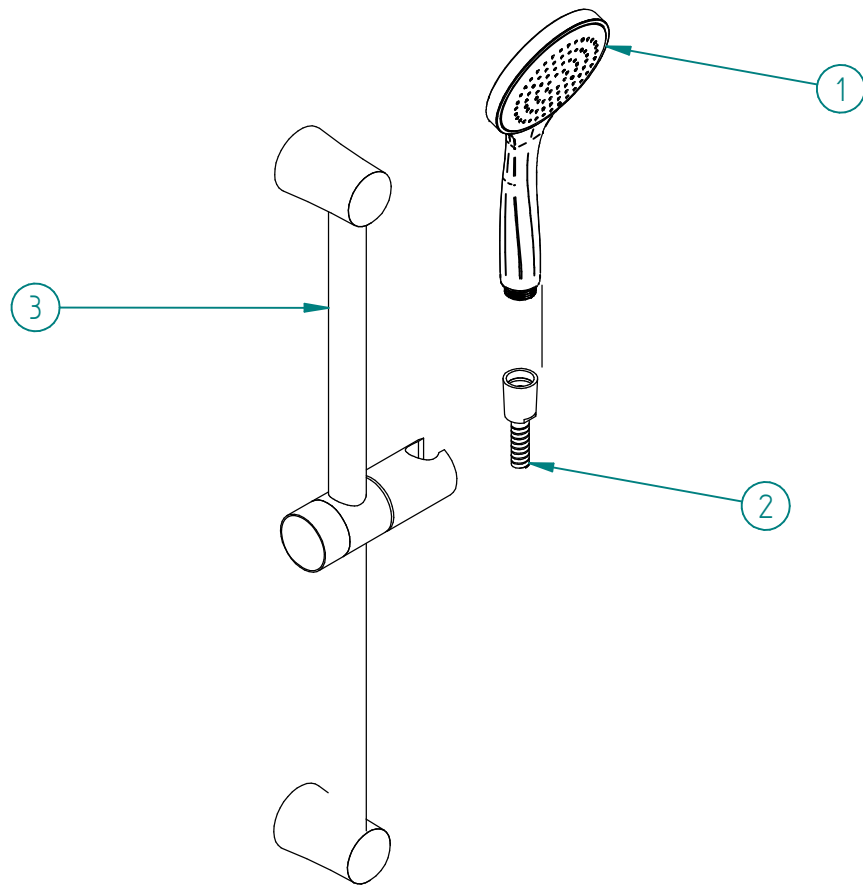

Pos.	Code	Qt.
1	RTDO155CC	1
2	rtfl203cc	1
3	RTBR210CC	1

Rev.	Data Date	Descrizione Description	Progettato Designed	Disegnato Drawn	Contr. Checked	Appr. Approved
DESCRIZIONE / DESCRIPTION IT6406CCDTZZ						
CODICE ARTICOLO / ITEM CODE RWIT6467CC01			treemme RUBINETTERIE		Via E. Mattei, 10 53041 Asiano (SI) ITALY Tel. 0577/718293 - Fax 0577/719350 www.rubinetterie3m.it	
PESO PARZIALE / PARTIAL WEIGHT 0,000 kg						
Le informazioni contenute nel disegno sono riservate. La diffusione, distribuzione e/o copiatura del documento o parte di esso da parte di qualsiasi soggetto è proibita, sia ai sensi dell'art. 616 c.p., che ai sensi del D.Lgs. n. 196/2003. Information contained in this drawing are reserved. Any diffusion, distribution and/or copy of complete or part of this document by anyone is prohibited, according to art. 616 c.p., D.Lgs. n. 196/2003.						