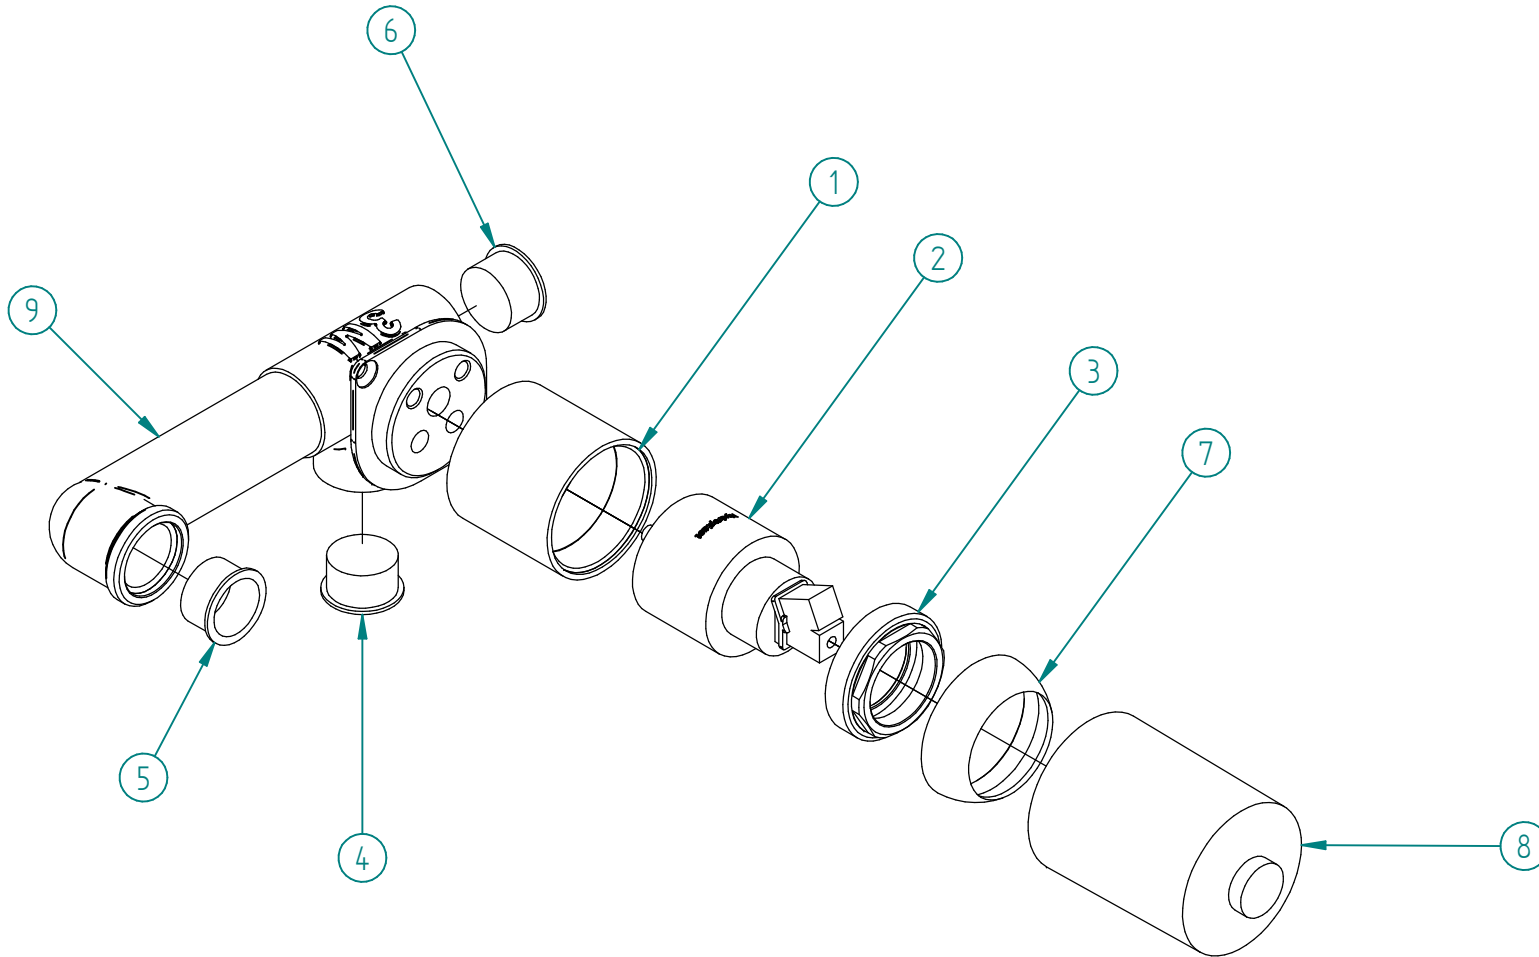

Pos.	Code	Qt.
1	RYIT1849CC01	1
2	RTVT131ZZ	1
3	RYIT1800ZZ09	1
4	RTTA130ZZ	1
5	RTTA132ZZ	1
6	RTTA131ZZ	1
7	RTCR109CC	1
8	IMPI00511	1
9	CXIT5851NI02	1

00	17/11/2020	Emissione	MD	-	-	-
Rev.	Data Date	Descrizione Description	Progettato Designed	Disegnato Drawn	Contr. Checked	Appr. Approved

DESCRIZIONE / DESCRIPTION PARTI INCASSO LAVABO A MURO S/SCATOLA VERDE SERIE CLEO		
CODICE ARTICOLO / ITEM CODE RWIT6351CC70		RUBINETTERIE treemme Via E. Mattei, 10 53041 Asiano (SI) ITALY Tel. 0577/718293 - Fax 0577/719350 www.rubinetterie3m.it
PESO PARZIALE / PARTIAL WEIGHT 0,000 kg		
Le informazioni contenute nel disegno sono riservate. La diffusione, distribuzione e/o copiatura del documento o parte di esso da parte di qualsiasi soggetto è proibita, sia ai sensi dell'art. 616 c.p., che ai sensi del D.Lgs. n. 196/2003. Information contained in this drawing are reserved. Any diffusion, distribution and/or copy of complete or part of this document by anyone is prohibited, according to art. 616 c.p., D.Lgs. n. 196/2003.