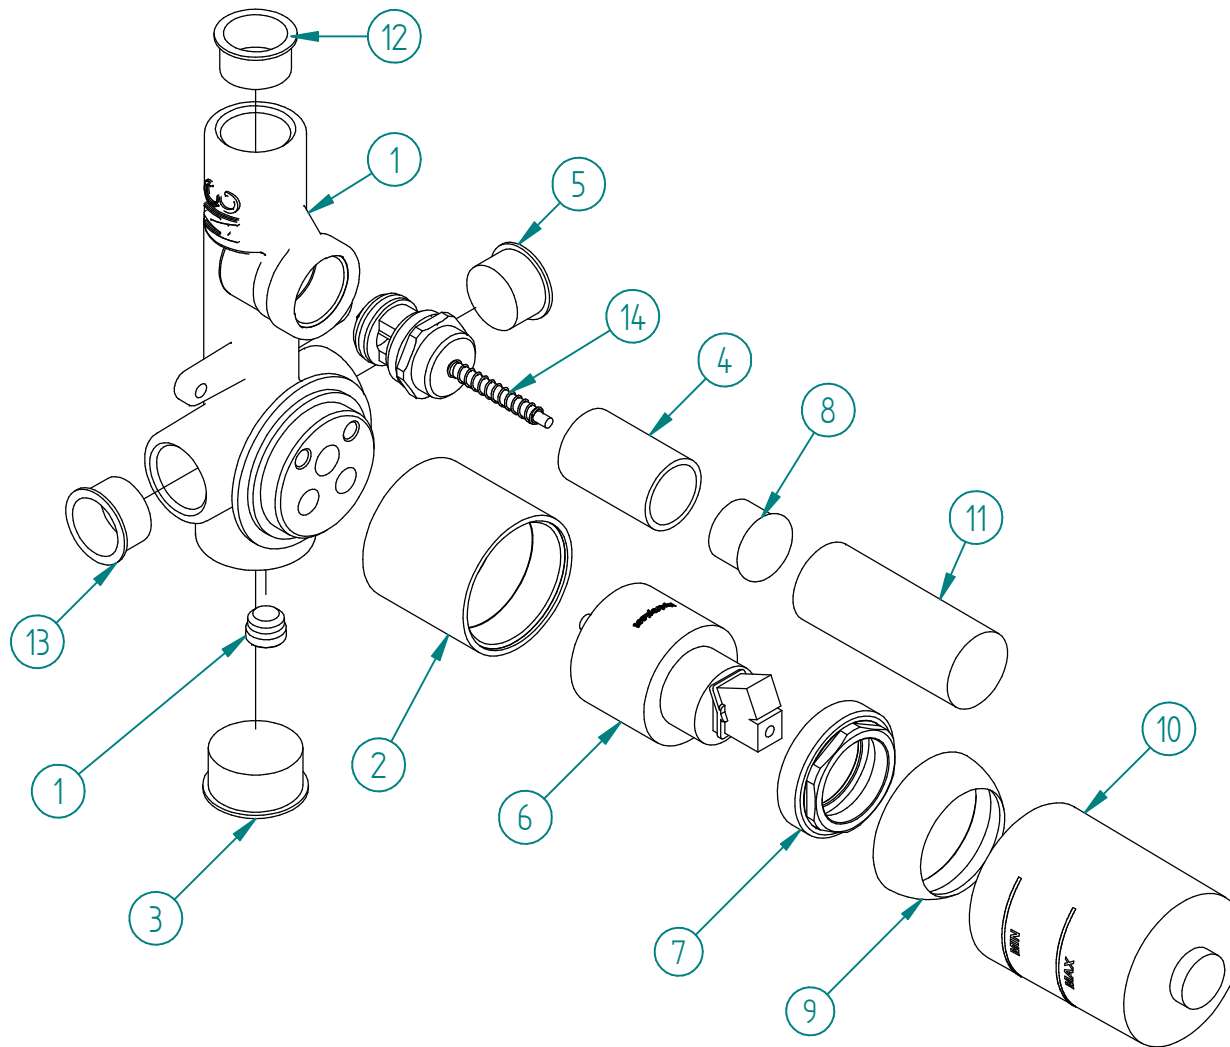

Pos.	Codice	Qt.à
1	CYIT5649ZZ01	1
2	RYIT1849CC01	1
3	RTTA133ZZ	1
4	RTDV120CC01	1
5	RTTA131ZZ	1
6	RTVT131ZZ	1
7	RYIT1800ZZ09	1
8	RTDV120CC02	1
9	RTCR109CC	1
10	IMPI00511	1
11	IMPI00502	1
12	RTTA132ZZ	1
13	RTTA130ZZ	1
14	RTDV111ZZ	1

00	22/04/2020	Emissione	MD	MD	-	-
Rev.	Data Date	Descrizione Description	Progettato Designed	Disegnato Drawn	Contr. Checked	Appr. Approved

DESCRIZIONE / DESCRIPTION <b>PARTI INCASSO ART.49 S/SCATOLA CLEO</b>		<b>treemme</b> RUBINETTERIE	Via E. Mattei, 10 53041 Asiano (SI) ITALY Tel. 0577/718293 - Fax 0577/719350 www.rubinetterie3m.it
CODICE ARTICOLO / ITEM CODE <b>RWIT6349CC70</b>			
PESO PARZIALE / PARTIAL WEIGHT 0,000 kg			
Le informazioni contenute nel disegno sono riservate. La diffusione, distribuzione e/o copiatura del documento o parte di esso da parte di qualsiasi soggetto è proibita, sia ai sensi dell'art. 616 c.p., che ai sensi del D.Lgs. n. 196/2003. Information contained in this drawing are reserved. Any diffusion, distribution and/or copy of complete or part of this document by anyone is prohibited, according to art. 616 c.p., D.Lgs. n. 196/2003.			