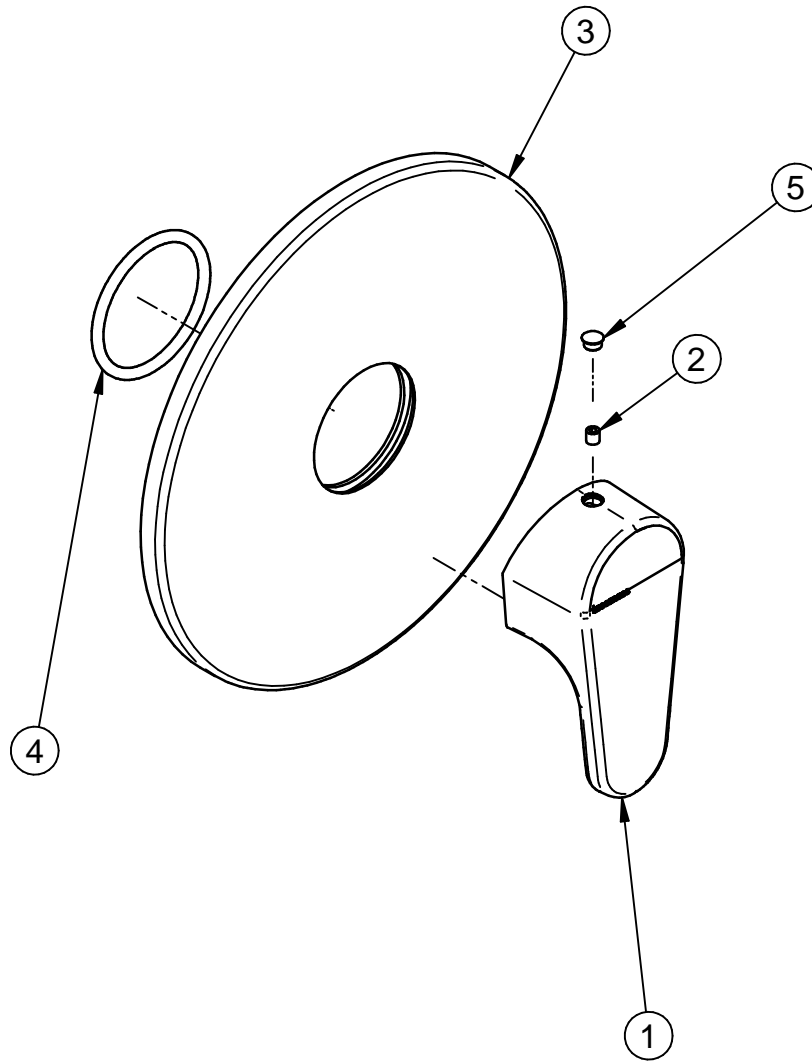

Pos.	Code	Qt.
1	RZIT6310CC02	1
2	RTVI126ZZ	1
3	DYIT6308SL01	1
4	RTGO692ZZ	1
5	RTTA125RR	1

00	13/01/2021	Emissione	MD	MD	-	-
Rev.	Data Date	Descrizione Description	Progettato Designed	Disegnato Drawn	Contr. Checked	Appr. Approved

DESCRIZIONE / DESCRIPTION

PARTI ESTERNE MISCELATORE REMOTO A PARETE CLEO

CODICE ARTICOLO / ITEM CODE

RWIT6308CC05

PESO PARZIALE / PARTIAL WEIGHT

0,000 kg

RUBINETTERIE
treemme

Via E. Mattei, 10
53041 Asiano (SI) ITALY
Tel. 0577/718293 - Fax 0577/719350
www.rubinerterie3m.it

Le informazioni contenute nel disegno sono riservate. La diffusione, distribuzione e/o copiatura del documento o parte di esso da parte di qualsiasi soggetto è proibita, sia ai sensi dell'art. 616 c.p., che ai sensi del D.Lgs. n. 196/2003. Information contained in this drawing are reserved. Any diffusion, distribution and/or copy of complete or part of this document by anyone is prohibited, according to art. 616 c.p., D.Lgs. n. 196/2003.

Controllo DFT: 05/05/2008 16/09/2021 - massa