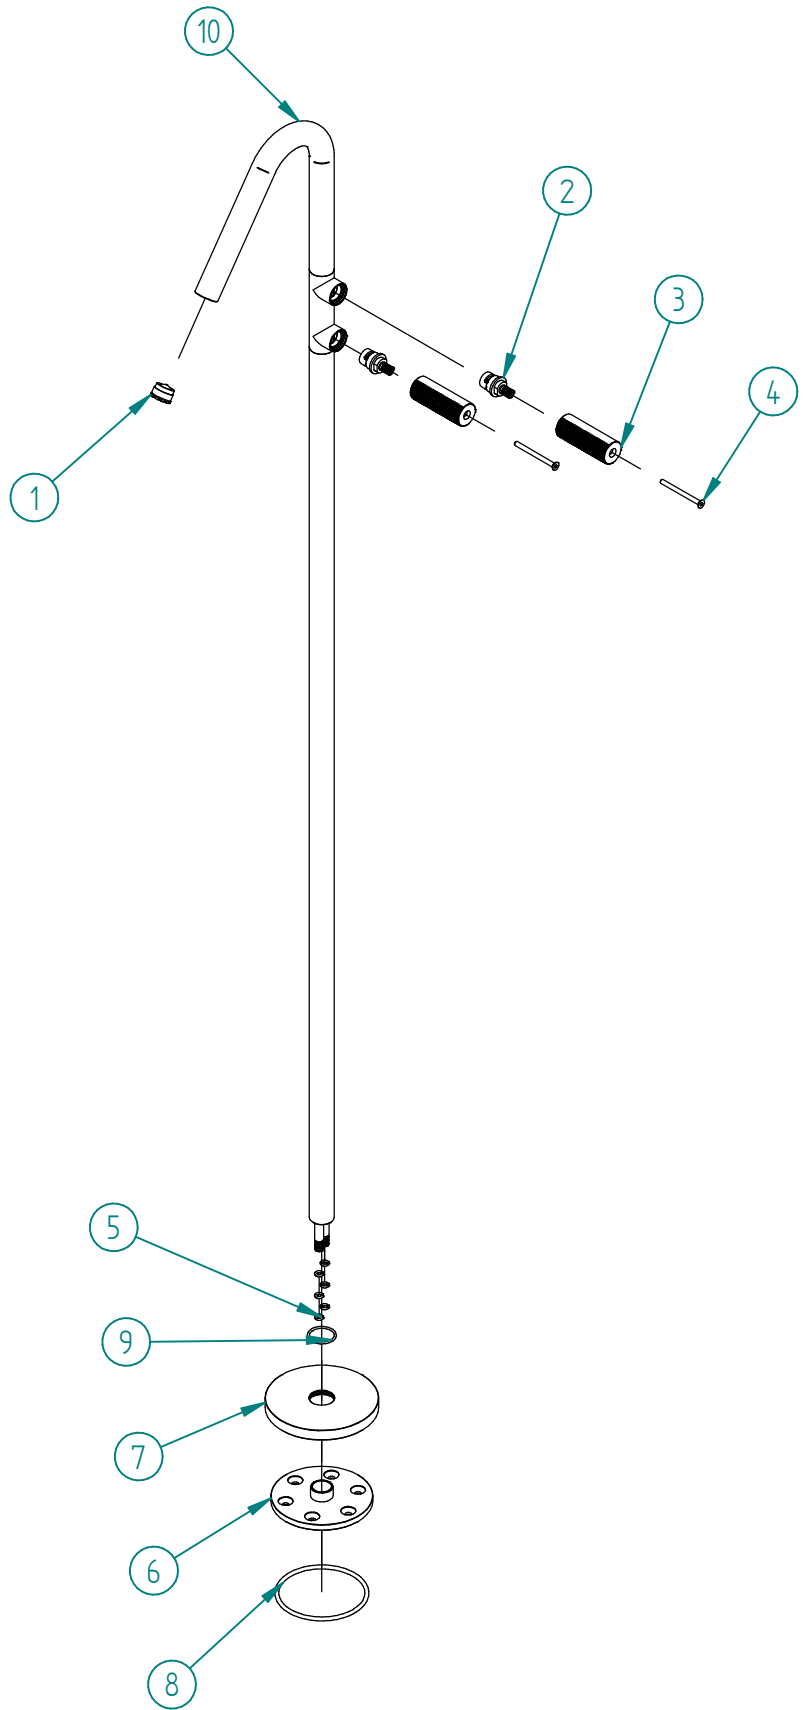

Pos.	Code	Qt.
1	RTAE158ZZ	1
2	RTVT187NI	2
3	RZIT6014IS03	2
4	RTVI233II	2
5	RTGO254ZZ	6
6	RZIT6082GR01	1
7	RZIT6082IS02	1
8	RTGO699ZZ	1
9	RTGO270ZZ	1
10	RXIT6082GR01	1

Controllo MOD: 24/01/2017 05/10/2021 - m.ica  
 \3M03\Ufficio Tecnico\Drawing files\SERIE 6000 22MM CROCEAssiem\RW\RWIT6082IS01.dwg

Rev.	Data Date	Descrizione Description	Progettato Designed	Disegnato Drawn	Contr. Checked	Appr. Approved
DESCRIZIONE / DESCRIPTION						

CODICE ARTICOLO / ITEM CODE  
**RWIT6082IS01**  
 PESO PARZIALE / PARTIAL WEIGHT  
 0,000 kg