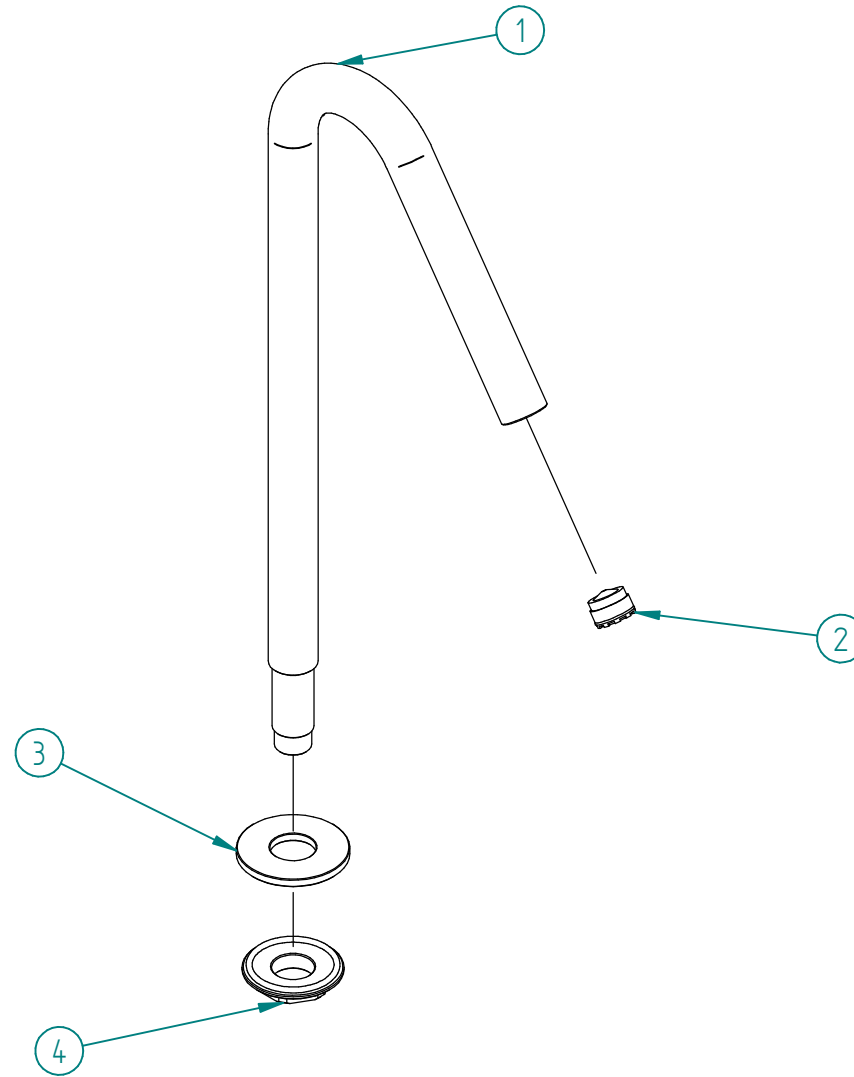

Pos.	Code	Qt.
1	RKIT6054IS01	1
2	RTAE158ZZ	1
3	RZIT6014IS02	1
4	RTTR241ZZ	1

Rev.	Data Date	Descrizione Description	Progettato Designed	Disegnato Drawn	Contr. Checked	Appr. Approved
DESCRIZIONE / DESCRIPTION						
CODICE ARTICOLO / ITEM CODE RWIT6054IS01			RUBINETTERIE treemme		Via E. Mattei, 10 53041 Asiano (SI) ITALY Tel. 0577/718293 - Fax 0577/719350 www.rubinetterie3m.it	
PESO PARZIALE / PARTIAL WEIGHT 0,000 kg						
Le informazioni contenute nel disegno sono riservate. La diffusione, distribuzione e/o copiatura del documento o parte di esso da parte di qualsiasi soggetto è proibita, sia ai sensi dell'art. 616 c.p., che ai sensi del D.Lgs. n. 196/2003. Information contained in this drawing are reserved. Any diffusion, distribution and/or copy of complete or part of this document by anyone is prohibited, according to art. 616 c.p., D.Lgs. n. 196/2003.						