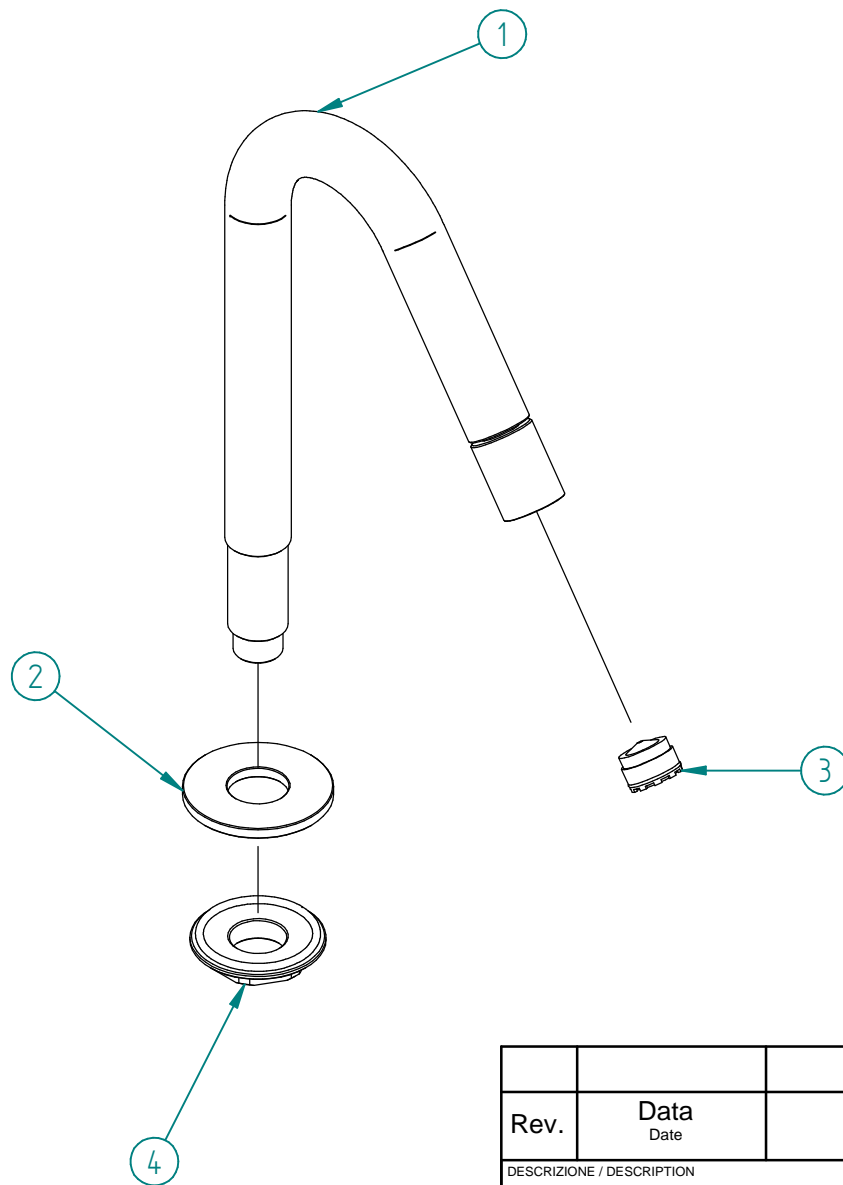

Pos.	Code	Qt.
1	RKIT6020IS01	1
2	RZIT6014IS02	1
3	RTAE159ZZ	1
4	RTTR241ZZ	1

Rev.	Data Date	Descrizione Description	Progettato Designed	Disegnato Drawn	Contr. Checked	Appr. Approved
DESCRIZIONE / DESCRIPTION						
CODICE ARTICOLO / ITEM CODE <b>RWIT6020IS01</b>			<b>RUBINETTERIE</b> <b>treemme</b>		Via E. Mattei, 10 53041 Asiano (SI) ITALY Tel. 0577/718293 - Fax 0577/719350 www.rubinetterie3m.it	
PESO PARZIALE / PARTIAL WEIGHT 0,000 kg						
Le informazioni contenute nel disegno sono riservate. La diffusione, distribuzione e/o copiatura del documento o parte di esso da parte di qualsiasi soggetto è proibita, sia ai sensi dell'art. 616 c.p., che ai sensi del D.Lgs. n. 196/2003. Information contained in this drawing are reserved. Any diffusion, distribution and/or copy of complete or part of this document by anyone is prohibited, according to art. 616 c.p., D.Lgs. n. 196/2003.						