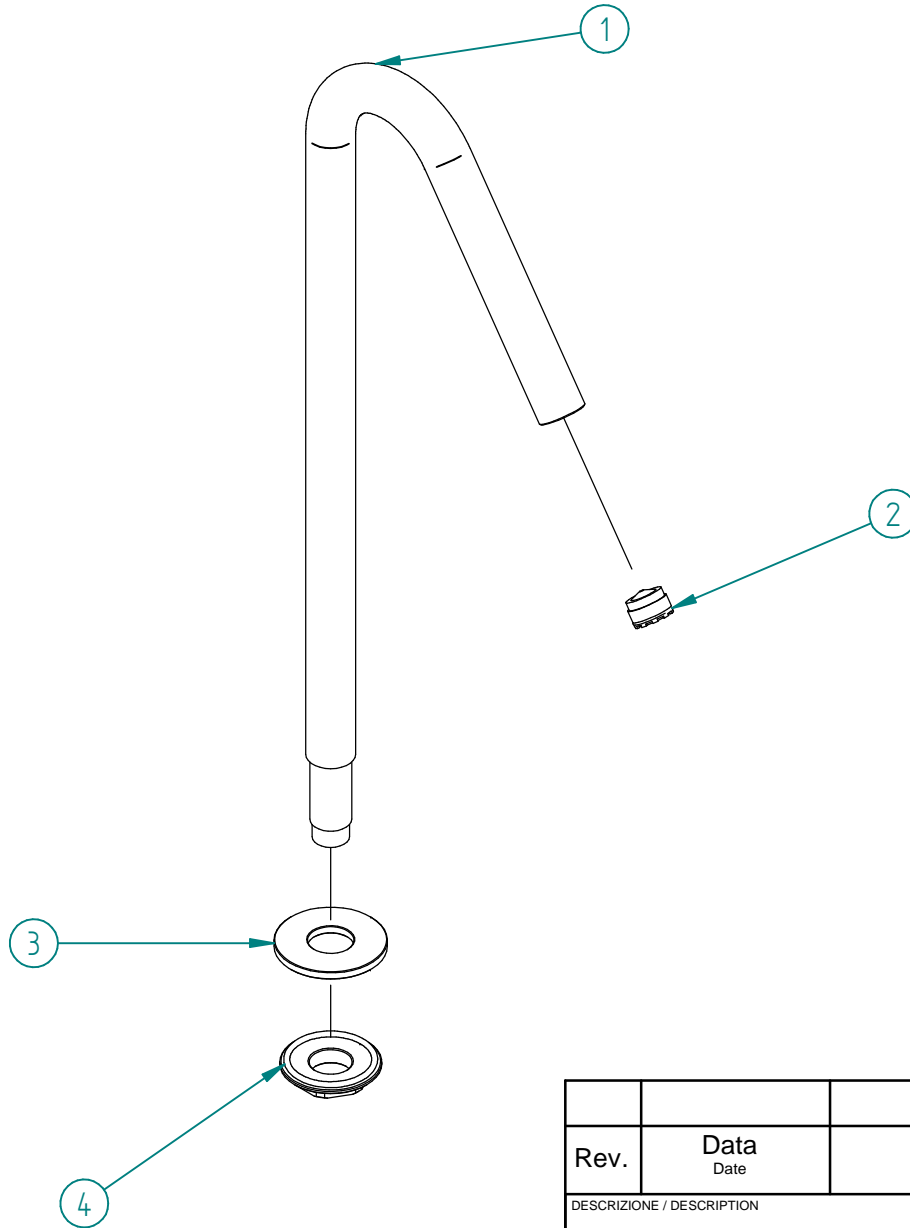

Pos.	Code	Qt.
1	RKIT6016IS01	1
2	RTAE158ZZ	1
3	RZIT6014IS02	1
4	RTTR241ZZ	1

Rev.	Data Date	Descrizione Description	Progettato Designed	Disegnato Drawn	Contr. Checked	Appr. Approved
DESCRIZIONE / DESCRIPTION						
CODICE ARTICOLO / ITEM CODE RWIT6016IS01			RUBINETTERIE treemme		Via E. Mattei, 10 53041 Asiano (SI) ITALY Tel. 0577/718293 - Fax 0577/719350 www.rubinetterie3m.it	
PESO PARZIALE / PARTIAL WEIGHT 0,000 kg						
Le informazioni contenute nel disegno sono riservate. La diffusione, distribuzione e/o copiatura del documento o parte di esso da parte di qualsiasi soggetto è proibita, sia ai sensi dell'art. 616 c.p., che ai sensi del D.Lgs. n. 196/2003. Information contained in this drawing are reserved. Any diffusion, distribution and/or copy of complete or part of this document by anyone is prohibited, according to art. 616 c.p., D.Lgs. n. 196/2003.						