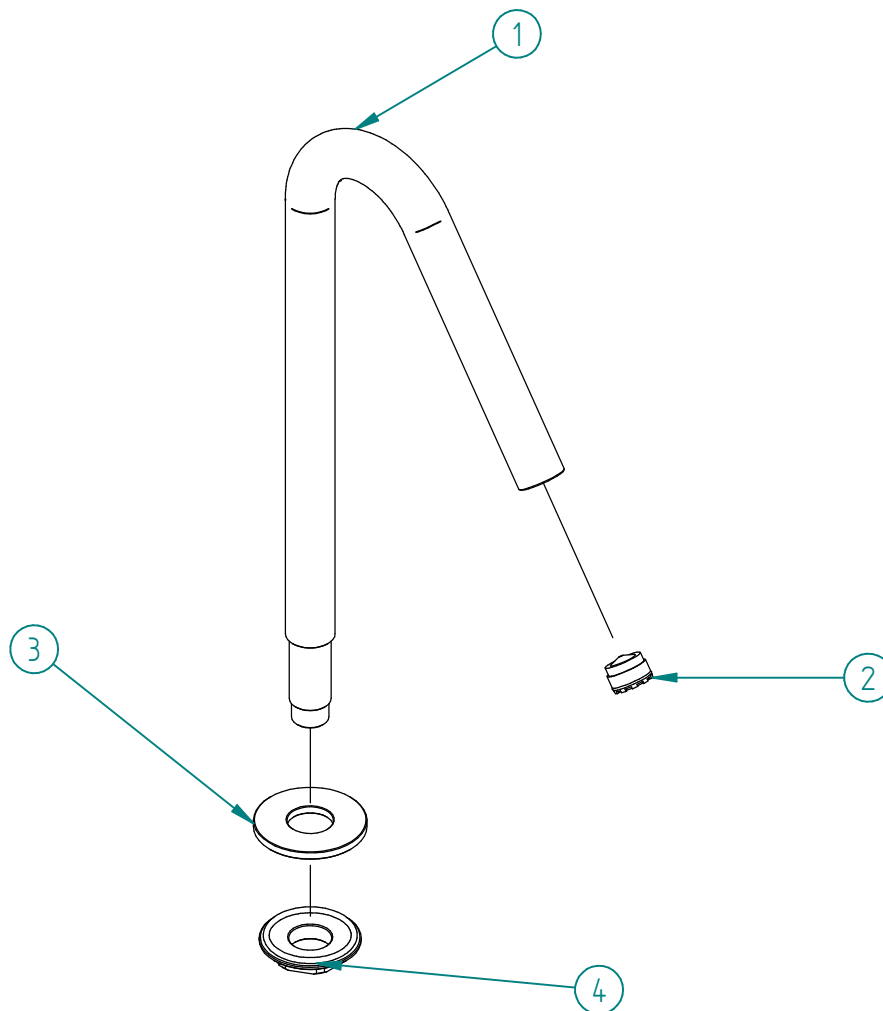

Pos.	Code	Qt.
1	RKIT6011IS01	1
2	RTAE158ZZ	1
3	RZIT6014IS02	1
4	RTTR241ZZ	1

Rev.	Data Date	Descrizione Description	Progettato Designed	Disegnato Drawn	Contr. Checked	Appr. Approved
DESCRIZIONE / DESCRIPTION						
CODICE ARTICOLO / ITEM CODE <b>RWIT6011IS01</b>			<b>RUBINETTERIE</b> <b>treemme</b>		Via E. Mattei, 10 53041 Asiano (SI) ITALY Tel. 0577/718293 - Fax 0577/719350 www.rubinetterie3m.it	
PESO PARZIALE / PARTIAL WEIGHT 0,000 kg						
Le informazioni contenute nel disegno sono riservate. La diffusione, distribuzione e/o copiatura del documento o parte di esso da parte di qualsiasi soggetto è proibita, sia ai sensi dell'art. 616 c.p., che ai sensi del D.Lgs. n. 196/2003. Information contained in this drawing are reserved. Any diffusion, distribution and/or copy of complete or part of this document by anyone is prohibited, according to art. 616 c.p., D.Lgs. n. 196/2003.						