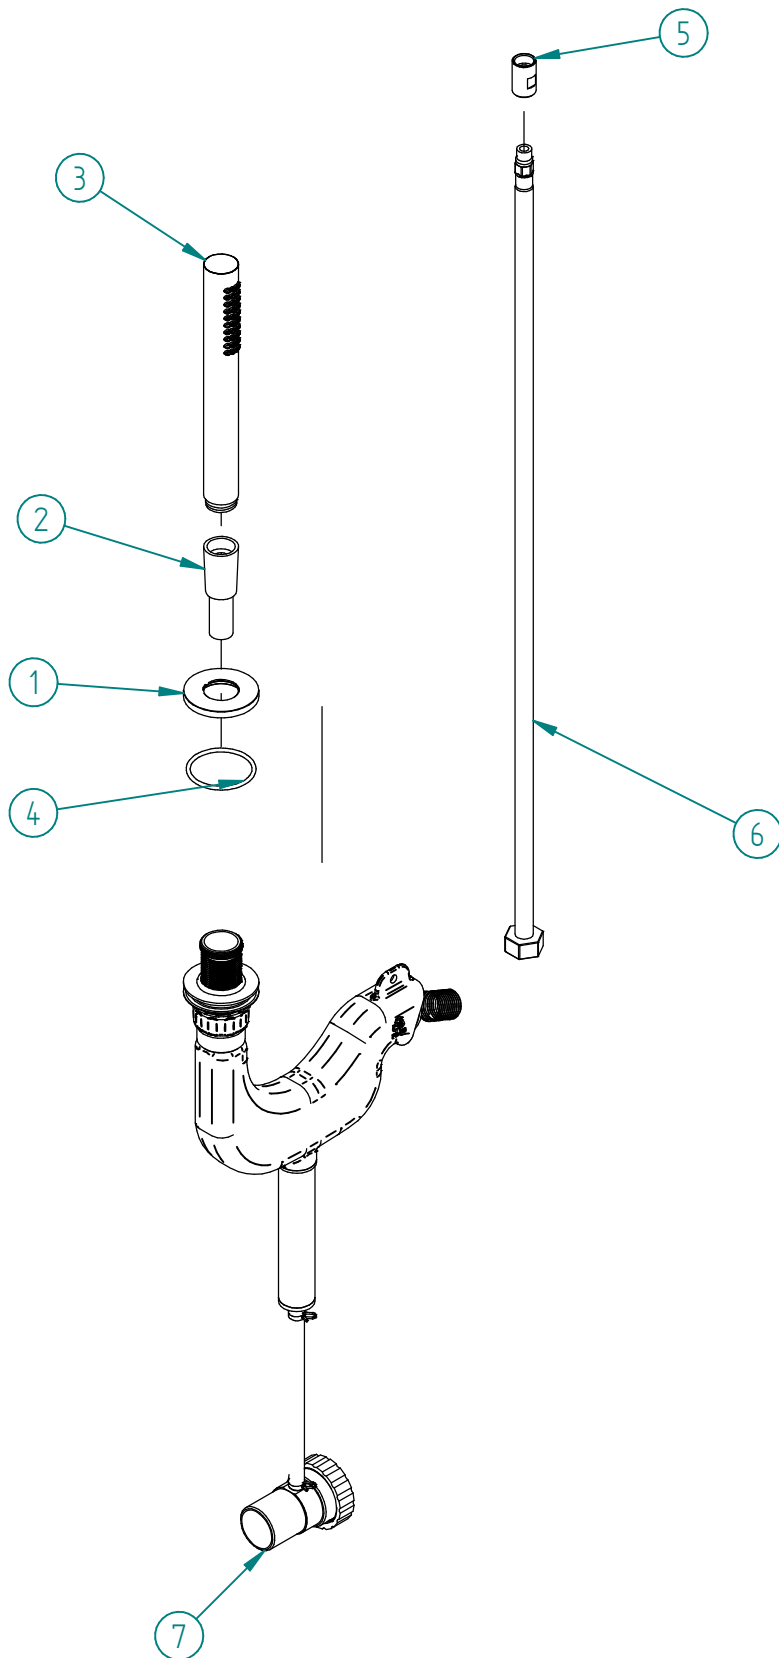

Pos.	Code	Qt.
1	RYIT6006IS07	1
2	RTFL517IS	1
3	RTDO097JJ	1
4	RTGO530ZZ	1
5	RYIT2768CC08	1
6	RTFL397ZZ	1
7	RTBS110ZZ	1

00	12/03/2019	Emissione	MP	-	-	-
Rev.	Data Date	Descrizione Description	Progettato Designed	Disegnato Drawn	Contr. Checked	Appr. Approved

DESCRIZIONE / DESCRIPTION Estraibile completo attacco 1/2" C/Flessibili		RUBINETTERIE treemme	Via E. Mattei, 10 53041 Asiano (SI) ITALY Tel. 0577/718293 - Fax 0577/719350 www.rubinerie3m.it
CODICE ARTICOLO / ITEM CODE RWIT6006IS25			
PESO PARZIALE / PARTIAL WEIGHT 0,000 kg			