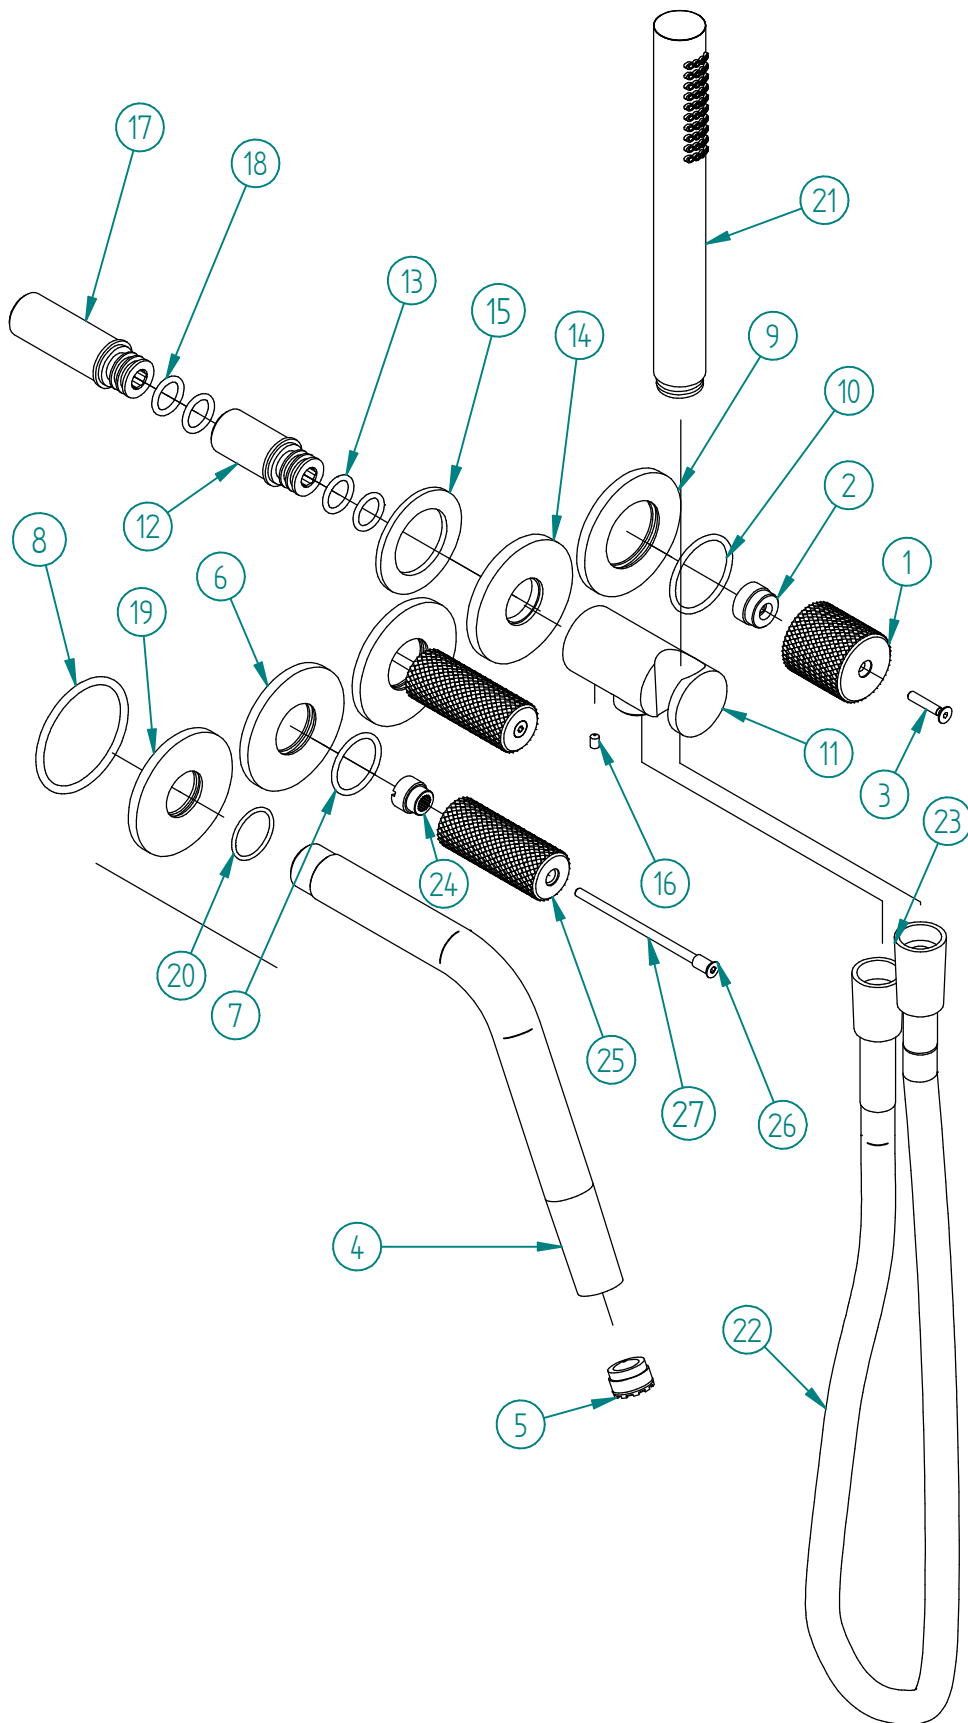

Pos.	Code	Qt.
1	RZIT1149IS20	1
2	RYIT1149ZZ32	1
3	RTVI177II	1
4	RKIT1163IS01	1
5	RTAE134ZZ	1
6	RZIT1149IS28	2
7	RTGO466ZZ	2
8	RTGO697ZZ	4
9	RYIT1149IS27	1
10	RTGO518ZZ	1
11	RTGA131IS01	1
12	RTGA131IS04	1
13	RTGA131ZZ05	2
14	RTGA131IS02	1
15	RTGA131ZZ03	1
16	RTVI102ZZ	1
17	RTGA131ZZ07	1
18	RTGO553ZZ	2
19	RYIT6005IS07	1
20	RTGO270ZZ	1
21	RTDO097JJ	1
22	RTFL501CC_6005	1
23	RTFL501CC	1
24	RYIT3087ZZ07	2
25	RZIT3087IS14	2
26	RZIT1149IS33	2
27	RZIT3087ZZ17	2

00	27/10/2021	Emissione	MP	SN	-	-
Rev.	Data Date	Descrizione Description	Progettato Designed	Disegnato Drawn	Contr. Checked	Appr. Approved

DESCRIZIONE / DESCRIPTION MISCELATORE MONOCOMANDO VASCA/DOCCIA INCASSO - PARTI ESTERNE - INOX SATINATO	
CODICE ARTICOLO / ITEM CODE RWIT6005IS51	RUBINETTERIE treemme
PESO PARZIALE / PARTIAL WEIGHT 0,000 kg	Via E. Mattei, 10 53041 Asiano (SI) ITALY Tel. 0577/718293 - Fax 0577/719350 www.rubinetterie3m.it