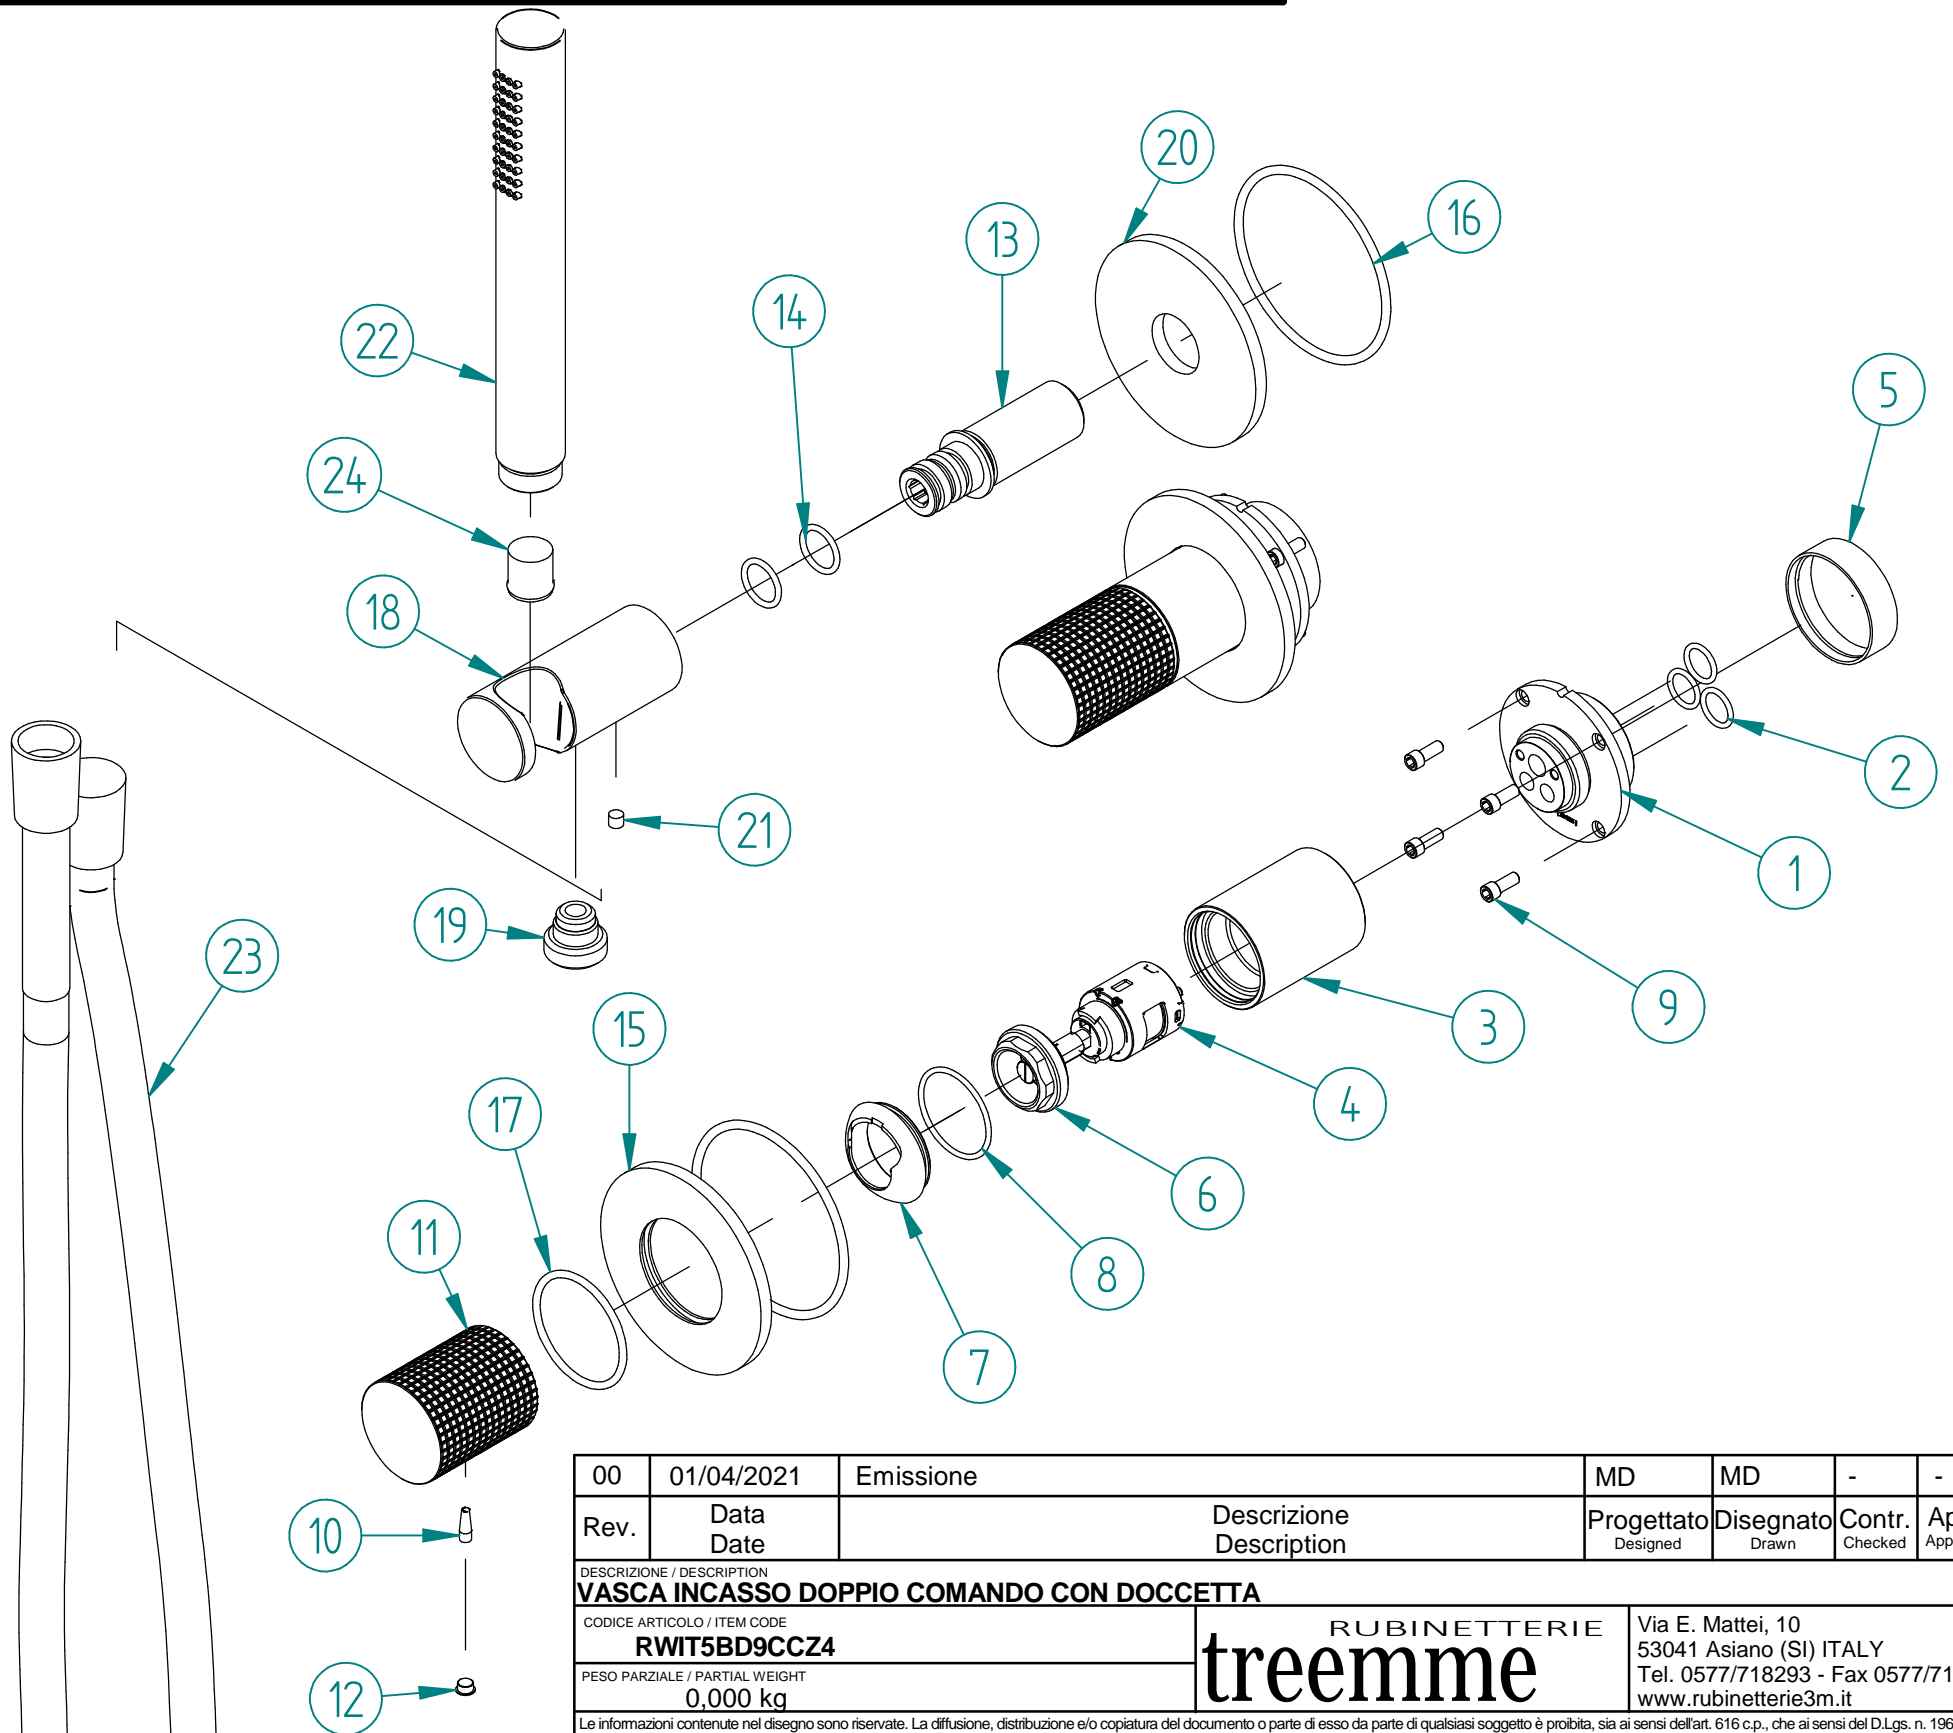

P.	Codice	Q	Titolo	Materiale
1	RYIT9AA5ZZ12	2	TASSELLO CARTUCCIA LAVABO 3.6	Brass - CW617N
2	RTGO195ZZ	6	O-RING IN NBR 75 SHORE D.INT.=11,11 D.CORDA=1,78 MM INGLESE N-114	NBR
3	RYIT5BA2CC01	2	BICCHIERE INCASSO UP PLUS	Brass - CW617N
4	RTVT254ZZ	2	CARTUCCIA Ø25 CHIUSA - ASTA Ø8	Materiali Vari
5	RZIT51A5ZZ16	2	PROTEZIONE O-RING PER TASSELLI LAV. A MURO	PVC
6	RYIT9AA5ZZ11	2	GHIERA SERRAGGIO LAV. MURO 3.6	Brass - CW617N
7	RYIT5BA2CC02	2	COPRICARTUCCIA INCASSO UP PLUS	Brass - CW617N
8	RTGO280ZZ	2	O-RING 75 SHORE DINT=29.8 C=1,78	NBR
9	RTVI263II	8	VITE T.C.P. PERSONALIZZATA TESTA D= 5,8 MM - M4 x 10 ACCIAIO INOX A2	Stainless Steel A2
10	RZIT2A11ZZ01	2	GRANO CONICO M4X12	Stainless Steel A2
11	RYIT5BA2CC08	2	MANIGLIA Z4 TEXTURE QUADRATI 2,5 SERIE T30	Brass - CW617N
12	RTTA125RR	2	TAPPINO IN SILICONE Ø5,3	Silicone
13	RYIT2AD7ZZ03	1	INSERTO DOCGETTA VASCA INCASSO	Brass - CW617N
14	RTGO357ZZ	2	O-RING IN NBR 75 SHORE D.INT.=14,00 D.CORDA=2,00 NESSUNA FINITURA	NBR
15	RYIT5BC2CC01	2	FLANGIA MECCANICO DUE VIE LATO LEVA	Brass - CW617N
16	RTGO648ZZ	3	O-RING IN NBR 75 SHORE D.INT.=66,00 D.CORDA=3,00	NBR
17	RTGO475ZZ	2	O-RING IN NBR 75 SHORE D.INT.=37,77 D.CORDA=2,62	NBR
18	RYIT5703CC05	1	SUPPORTO DOCGETTA PER VASCA DA TERRA	Brass - CW617N
19	RYIT3601CC01	1	ATT. 1/2"-Ø13X24/1" PER FLEX GR. VASCA ROMANTICA (T21)	Brass - CW617N
20	RYIT57A5CC06	1	FLANGIA SUPP.DOCC. VASCA INCASSO FLANGIA TONDA	Brass - CW617N
21	RTVI105ZZ	1	GRANO PUNTA CONICA L.=6 FIL.=M5 BRUGOLA CH.=2,5	INOX A2 - Viti
22	RTDO160CC	1	DOCGETTA ANTICALCARE CROMO	Brass - CW617N
23	RTFL501CC_D7	1	FLESSIBILE M.1,5 PVC CC1/2" - CC1/2" METALLIZZATO CROMO	PVC
24	RTVA138ZZ	1	VALVOLA DI NON RITORNO CON LIMITATORE DI PORTATA D15 8L/MIN	Nylon, uso generico