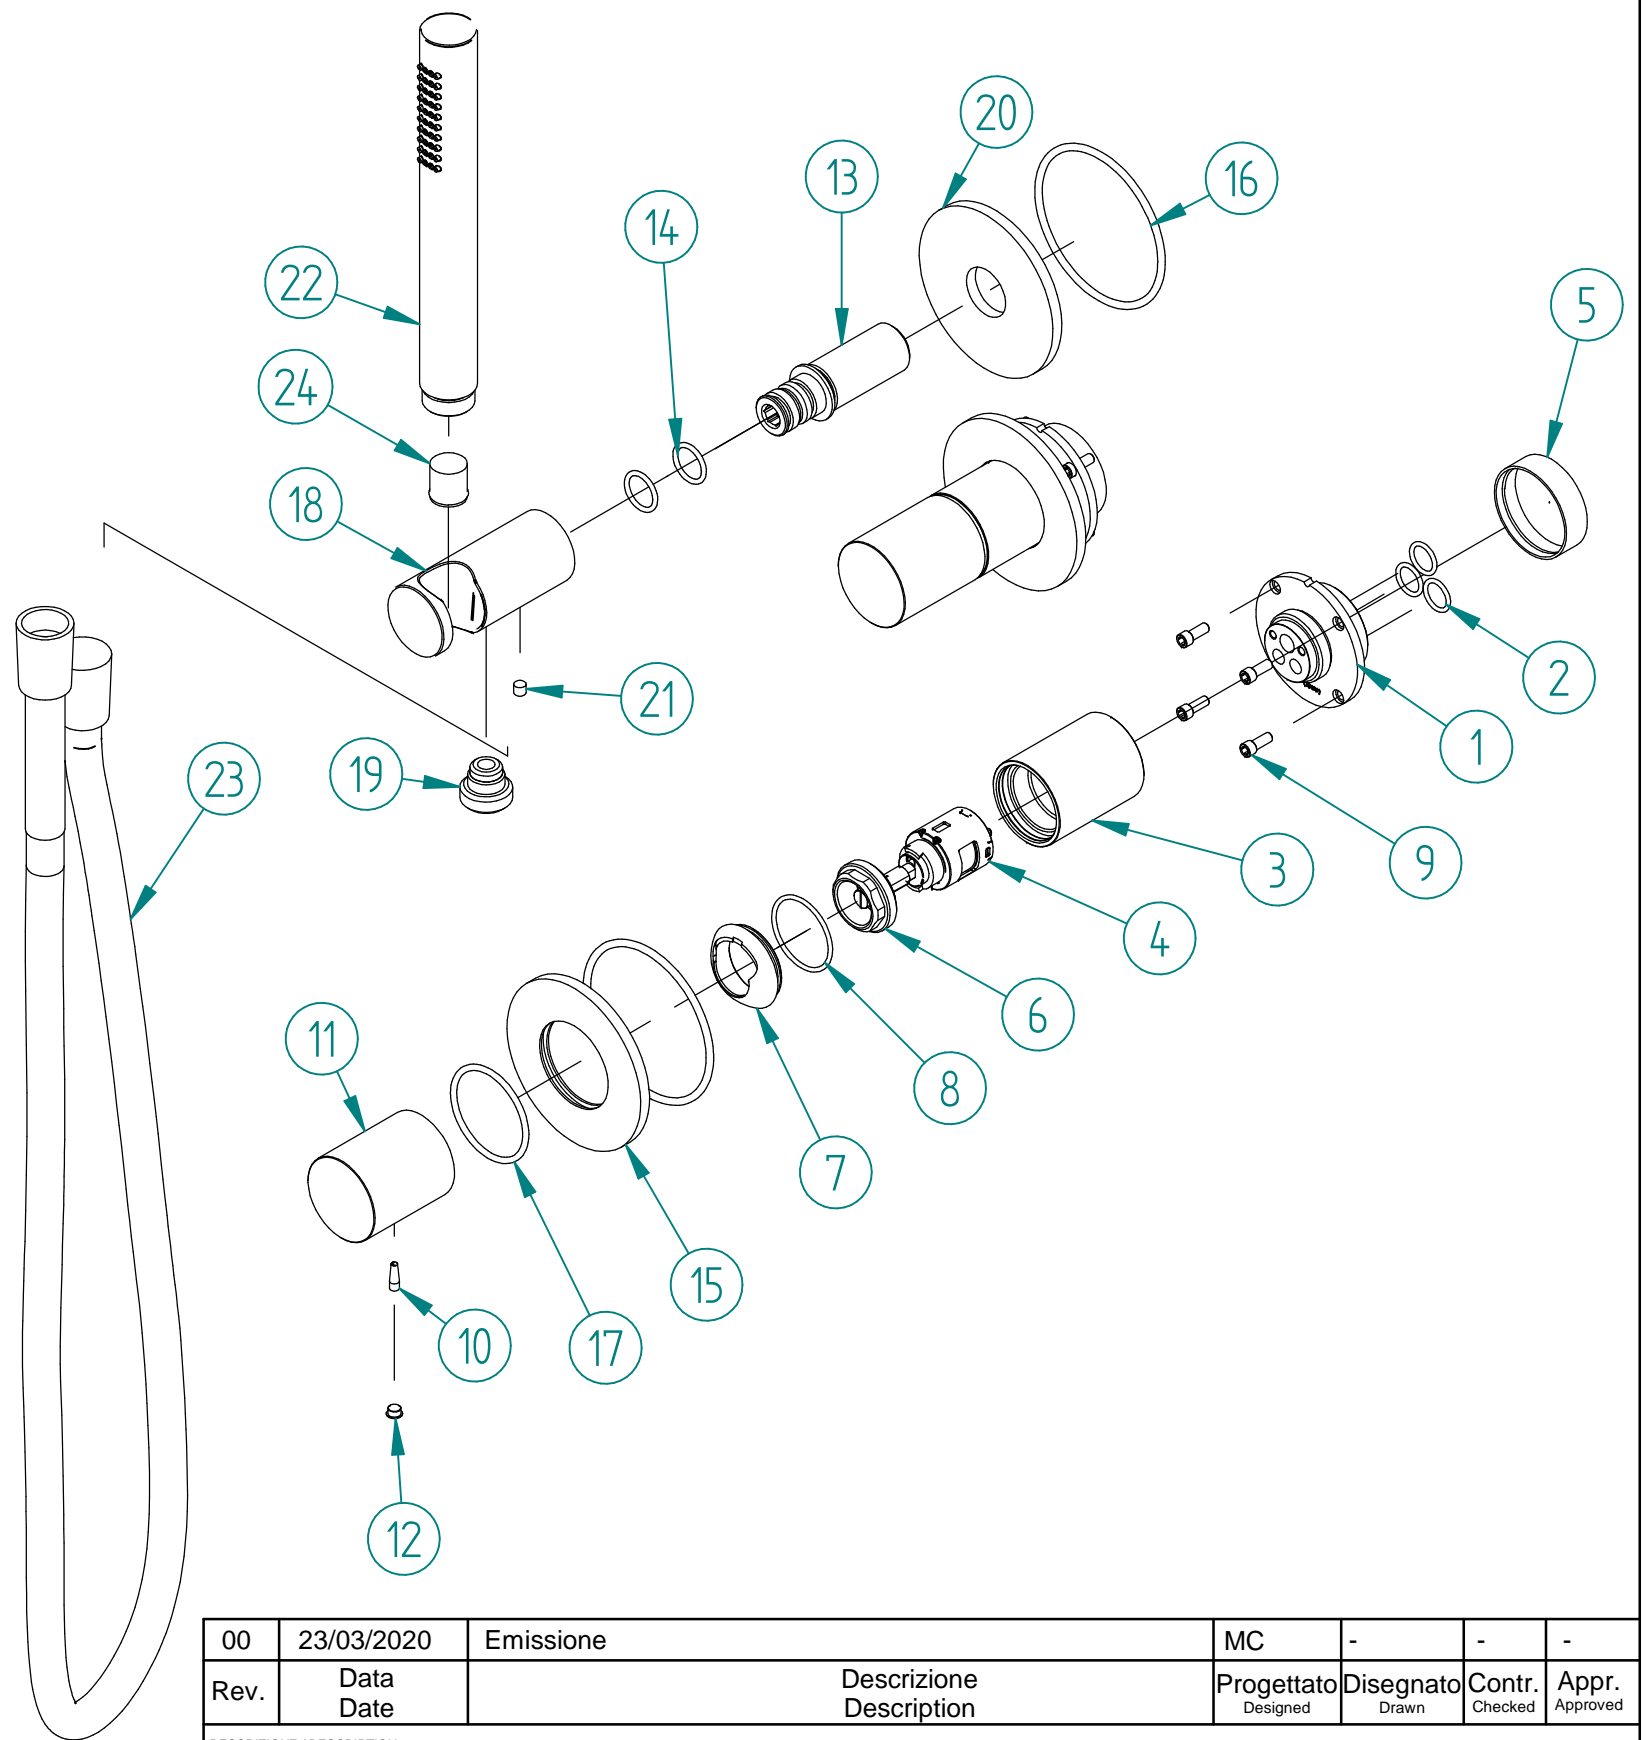

P.	Nome File	Q	Titolo	Materiale
1	RYIT9AA5ZZ12	2	TASSELLO CARTUCCIA LAVABO 3.6	Brass - CW617N
2	RTGO195ZZ	6	O-RING IN NBR 75 SHORE D.INT.=11,11 D.CORDA=1,78 MM INGLESE N-114	NBR
3	RYIT5BA2CC01	2	BICCHIERE INCASSO UP PLUS	Brass - CW617N
4	RTVT254ZZ	2	CARTUCCIA Ø25 CHIUSA - ASTA Ø8	Materiali Vari
5	RZIT51A5ZZ16	2	PROTEZIONE O-RING PER TASSELLI LAV. A MURO	PVC
6	RYIT9AA5ZZ11	2	GHIERA SERRAGGIO LAV. MURO 3.6	Brass - CW617N
7	RYIT5BA2CC02	2	COPRICARTUCCIA INCASSO UP PLUS	Brass - CW617N
8	RTGO280ZZ	2	O-RING 75 SHORE DINT=29.8 C=1,78	NBR
9	RTVI263II	8	VITE T.C.P. PERSONALIZZATA TESTA D= 5,8 MM - M4 x 10 ACCIAIO INOX A2	Stainless Steel A2
10	RZIT2A11ZZ01	2	GRANO CONICO M4X12	Stainless Steel A2
11	RYIT5BA2CC03	2	MANIGLIA LISCIA SERIE T30	Brass - CW617N
12	RTTA125RR	2	TAPPINO IN SILICONE Ø5,3	Silicone
13	RYIT2AD7ZZ03	1	INSERTO DOCCETTA VASCA INCASSO	Brass - CW617N
14	RTGO357ZZ	2	O-RING IN NBR 75 SHORE D.INT.=14,00 D.CORDA=2,00 NESSUNA FINITURA	NBR
15	RYIT5BC2CC01	2	FLANGIA MECCANICO DUE VIE LATO LEVA	Brass - CW617N
16	RTGO648ZZ	3	O-RING IN NBR 75 SHORE D.INT.=66,00 D.CORDA=3,00	NBR
17	RTGO475ZZ	2	O-RING IN NBR 75 SHORE D.INT.=37,77 D.CORDA=2,62	NBR
18	RYIT5703CC05	1	SUPPORTO DOCCETTA PER VASCA DA TERRA	Brass - CW617N
19	RYIT3601CC01	1	ATT. 1/2"-Ø13X24/1" PER FLEX GR. VASCA ROMANTICA (T21)	Brass - CW617N
20	RYIT57A5CC06	1	FLANGIA SUPP.DOCC. VASCA INCASSO FLANGIA TONDA	Brass - CW617N
21	RTVI105ZZ	1	GRANO PUNTA CONICA L.=6 FIL.=M5 BRUGOLA CH.=2,5	INOX A2 - Viti
22	RTDO160CC	1	DOCCETTA ANTICALCARE CROMO	Brass - CW617N
23	RTFL501CC_D7	1	FLESSIBILE M.1,5 PVC CC1/2" - CC1/2" METALLIZZATO CROMO	PVC
24	RTVA138ZZ	1	VALVOLA DI NON RITORNO CON LIMITATORE DI PORTATA D15 8L/MIN	Nylon, uso generico