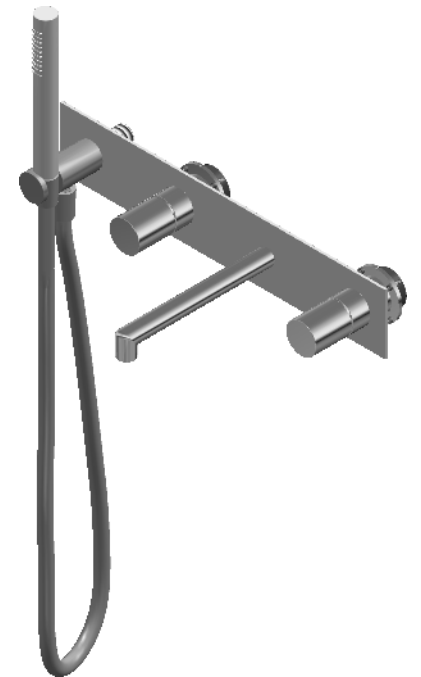

P.	Nome File	Q	Titolo	Materiale	P.	Nome File	Q	Titolo	Materiale
1	RYIT9AA5ZZ12	2	TASSELLO CARTUCCIA LAVABO 3.6	Brass - CW617N	14	RYIT5703CC05	1	SUPPORTO DOCCETTA PER VASCA DA TERRA	Brass - CW617N
2	RTGO195ZZ	6	O-RING IN NBR 75 SHORE D.INT.=11,11 D.CORDA=1,78 MM INGLESE N-114	NBR	15	RYIT3601CC01	1	ATT. 1/2"-Ø13X24/1" PER FLEX GR. VASCA ROMANTICA (T21)	Brass - CW617N
3	RYIT5BA2CC01	2	BICCHIERE INCASSO UP PLUS	Brass - CW617N	16	RTDO160CC	1	DOCCETTA ANTICALCARE CROMO	Brass - CW617N
4	RZIT51A5ZZ16	2	PROTEZIONE O-RING PER TASSELLI LAV. A MURO	PVC	17	RTFL501CC_D7	1	FLESSIBILE M.1,5 PVC CC1/2" - CC1/2" METALLIZZATO CROMO	PVC
5	RYIT9AA5ZZ11	2	GHIERA SERRAGGIO LAV. MURO 3.6	Brass - CW617N	18	RTVI105ZZ	1	GRANO PUNTA CONICA L.=6 FIL.=M5 BRUGOLA CH.=2,5	INOX A2 - Viti
6	RYIT5BA2CC02	2	COPRICARTUCCIA INCASSO UP PLUS	Brass - CW617N	19	RYIT5BD8CC01	1	BOCCA VASCA A MURO T30	Brass - CW617N
7	RTGO280ZZ	2	O-RING 75 SHORE DINT=29.8 C=1,78	NBR	20	RTAE187ZZ	1	ROMPIGETTO LAMINARE M16,5X1 RIBASSATO CACHE' TT CUSTOMIZED	Materiali Vari
8	RTVI263II	8	VITE T.C.P. PERSONALIZZATA TESTA D= 5,8 MM - M4 x 10 ACCIAIO INOX A2	Stainless Steel A2	21	RYAG0160ZZ02	1	ATTACCO LAVABO A MURO	Brass - CW617N
9	RZIT2A11ZZ01	2	GRANO CONICO M4X12	Stainless Steel A2	22	RTGO309ZZ	2	O-RING IN NBR 75 SHORE D.INT.=8,90 D.CORDA=1,90 NESSUNA FINITURA	NBR
10	RYIT5BA2CC03	2	MANIGLIA LISCIA SERIE T30	Brass - CW617N	23	RZIT6BD7CC03	1	PIASTRA VASCA INCASSO SERIE UP+	Acciaio inossidabile, 304
11	RTTA125RR	2	TAPPINO IN SILICONE Ø5,3	Silicone	24	RTGO475ZZ	2	O-RING IN NBR 75 SHORE D.INT.=37,77 D.CORDA=2,62	NBR
12	RYIT2AD7ZZ03	1	INSERTO DOCCETTA VASCA INCASSO	Brass - CW617N	25	RTVI138ZZ	1	GRANO PUNTA CONICA L.=3 FIL.=M4	Stainless Steel A2
13	RTGO357ZZ	2	O-RING IN NBR 75 SHORE D.INT.=14,00 D.CORDA=2,00 NESSUNA FINITURA	NBR	26	RTVT254ZZ	1	CARTUCCIA Ø25 CHIUSA - ASTA Ø8	Materiali Vari