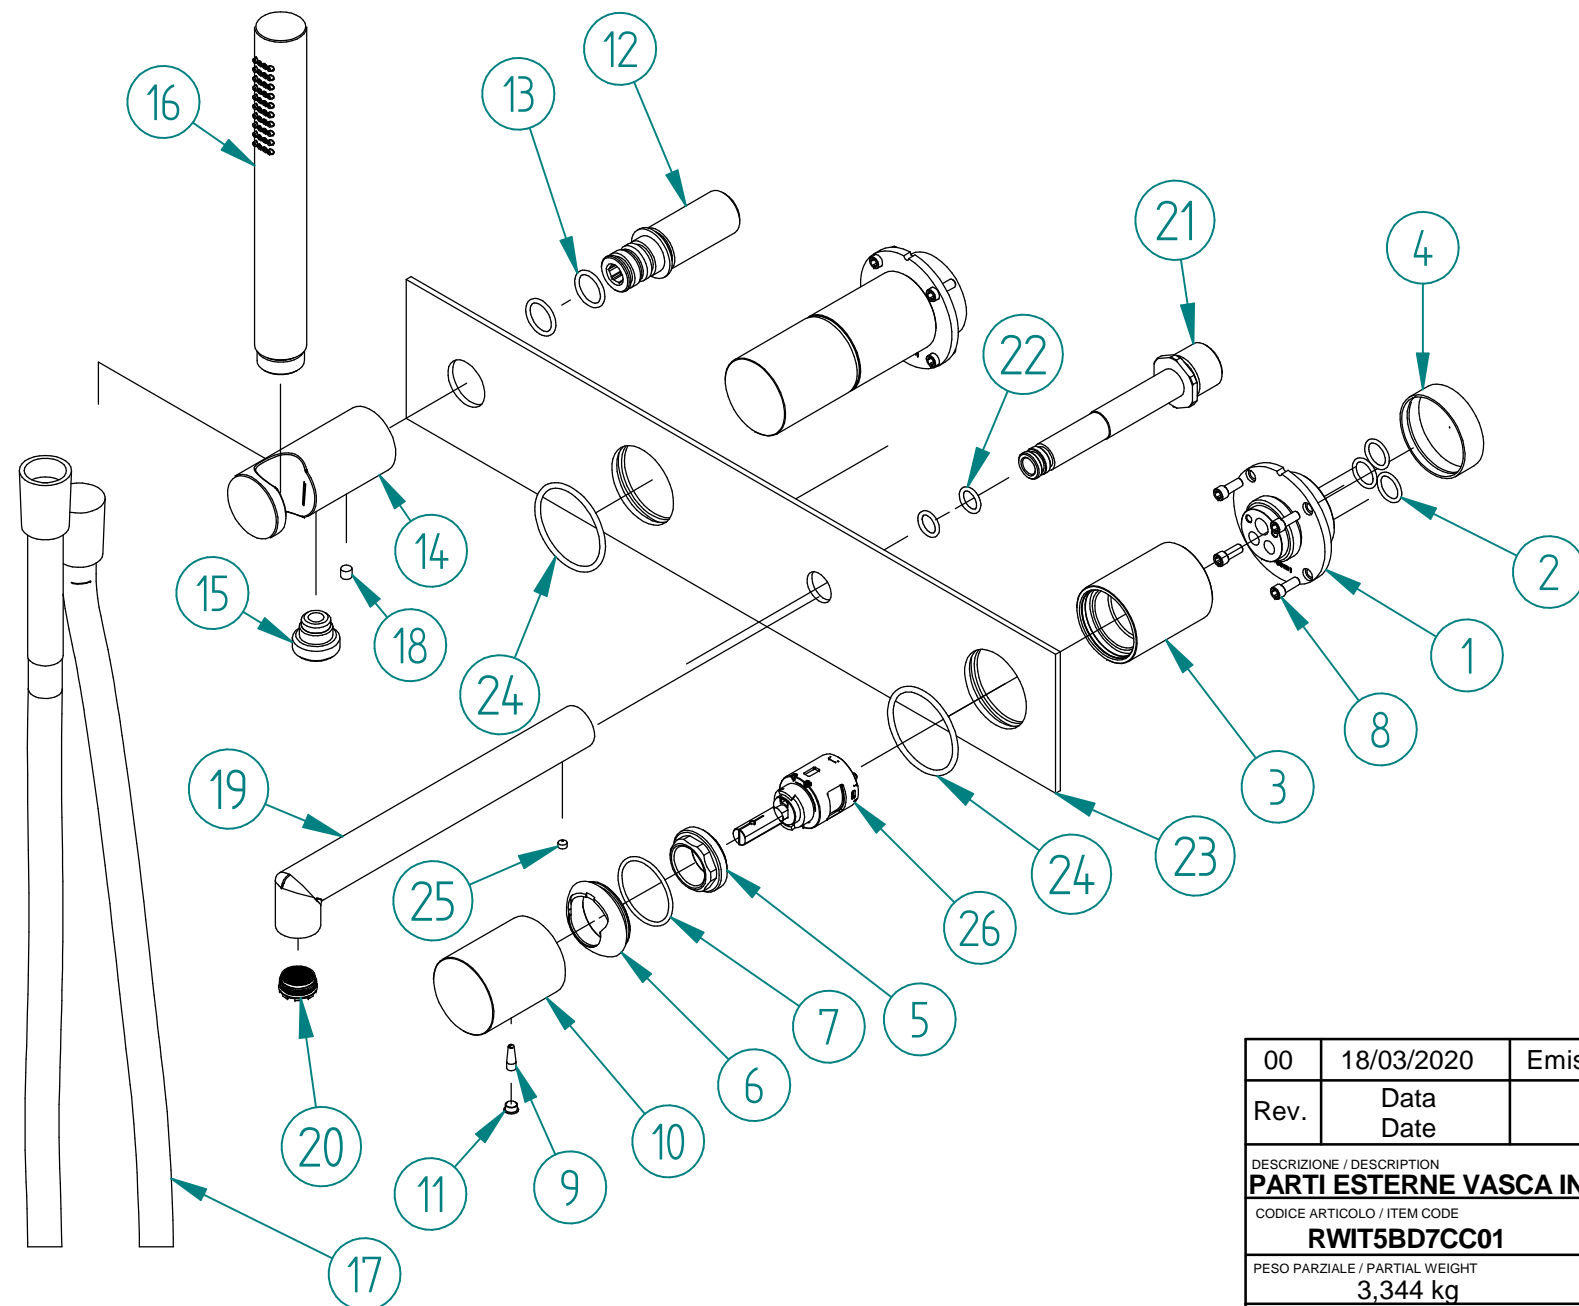

P.	Nome File	Q	Titolo	Materiale	P.	Nome File	Q	Titolo	Materiale
1	RYIT9AA5ZZ12	2	TASSELLO CARTUCCIA LAVABO 3.6	Brass - CW617N	14	RYIT5703CC05	1	SUPPORTO DOCCETTA PER VASCA DA TERRA	Brass - CW617N
2	RTGO195ZZ	6	O-RING IN NBR 75 SHORE D.INT.=11,11 D.CORDA=1,78 MM INGLESE N-114	NBR	15	RYIT3601CC01	1	ATT. 1/2"-Ø13X24/1" PER FLEX GR. VASCA ROMANTICA (T21)	Brass - CW617N
3	RYIT5BA2CC01	2	BICCHIERE INCASSO UP PLUS	Brass - CW617N	16	RTDO160CC	1	DOCCETTA ANTICALCARE CROMO	Brass - CW617N
4	RZIT51A5ZZ16	2	PROTEZIONE O-RING PER TASSELLI LAV. A MURO	PVC	17	RTFL501CC_D7	1	FLESSIBILE M.1,5 PVC CC1/2" - CC1/2" METALLIZZATO CROMO	PVC
5	RYIT9AA5ZZ11	2	GHIERA SERRAGGIO LAV. MURO 3.6	Brass - CW617N	18	RTVI105ZZ	1	GRANO PUNTA CONICA L.=6 FIL.=M5 BRUGOLA CH.=2,5	INOX A2 - Viti
6	RYIT5BA2CC02	2	COPRICARTUCCIA INCASSO UP PLUS	Brass - CW617N	19	RYIT5BD8CC01	1	BOCCA VASCA A MURO T30	Brass - CW617N
7	RTGO280ZZ	2	O-RING 75 SHORE DINT=29.8 C=1,78	NBR	20	RTAE187ZZ	1	ROMPIGETTO LAMINARE M16,5X1 RIBASSATO CACHE' TT CUSTOMIZED	Materiali Vari
8	RTVI263II	8	VITE T.C.P. PERSONALIZZATA TESTA D= 5,8 MM - M4 x 10 ACCIAIO INOX A2	Stainless Steel A2	21	RYAG0160ZZ02	1	ATTACCO LAVABO A MURO	Brass - CW617N
9	RZIT2A11ZZ01	2	GRANO CONICO M4X12	Stainless Steel A2	22	RTGO309ZZ	2	O-RING IN NBR 75 SHORE D.INT.=8,90 D.CORDA=1,90 NESSUNA FINITURA	NBR
10	RYIT5BA2CC03	2	MANIGLIA LISCIA SERIE T30	Brass - CW617N	23	RZIT6BD7CC03	1	PIASTRA VASCA INCASSO SERIE UP+	Acciaio inossidabile, 304
11	RTTA125RR	2	TAPPINO IN SILICONE Ø5,3	Silicone	24	RTGO475ZZ	2	O-RING IN NBR 75 SHORE D.INT.=37,77 D.CORDA=2,62	NBR
12	RYIT2AD7ZZ03	1	INSERTO DOCCETTA VASCA INCASSO	Brass - CW617N	25	RTVI138ZZ	1	GRANO PUNTA CONICA L.=3 FIL.=M4	Stainless Steel A2
13	RTGO357ZZ	2	O-RING IN NBR 75 SHORE D.INT.=14,00 D.CORDA=2,00 NESSUNA FINITURA	NBR	26	RTVT254ZZ	1	CARTUCCIA Ø25 CHIUSA - ASTA Ø8	Materiali Vari